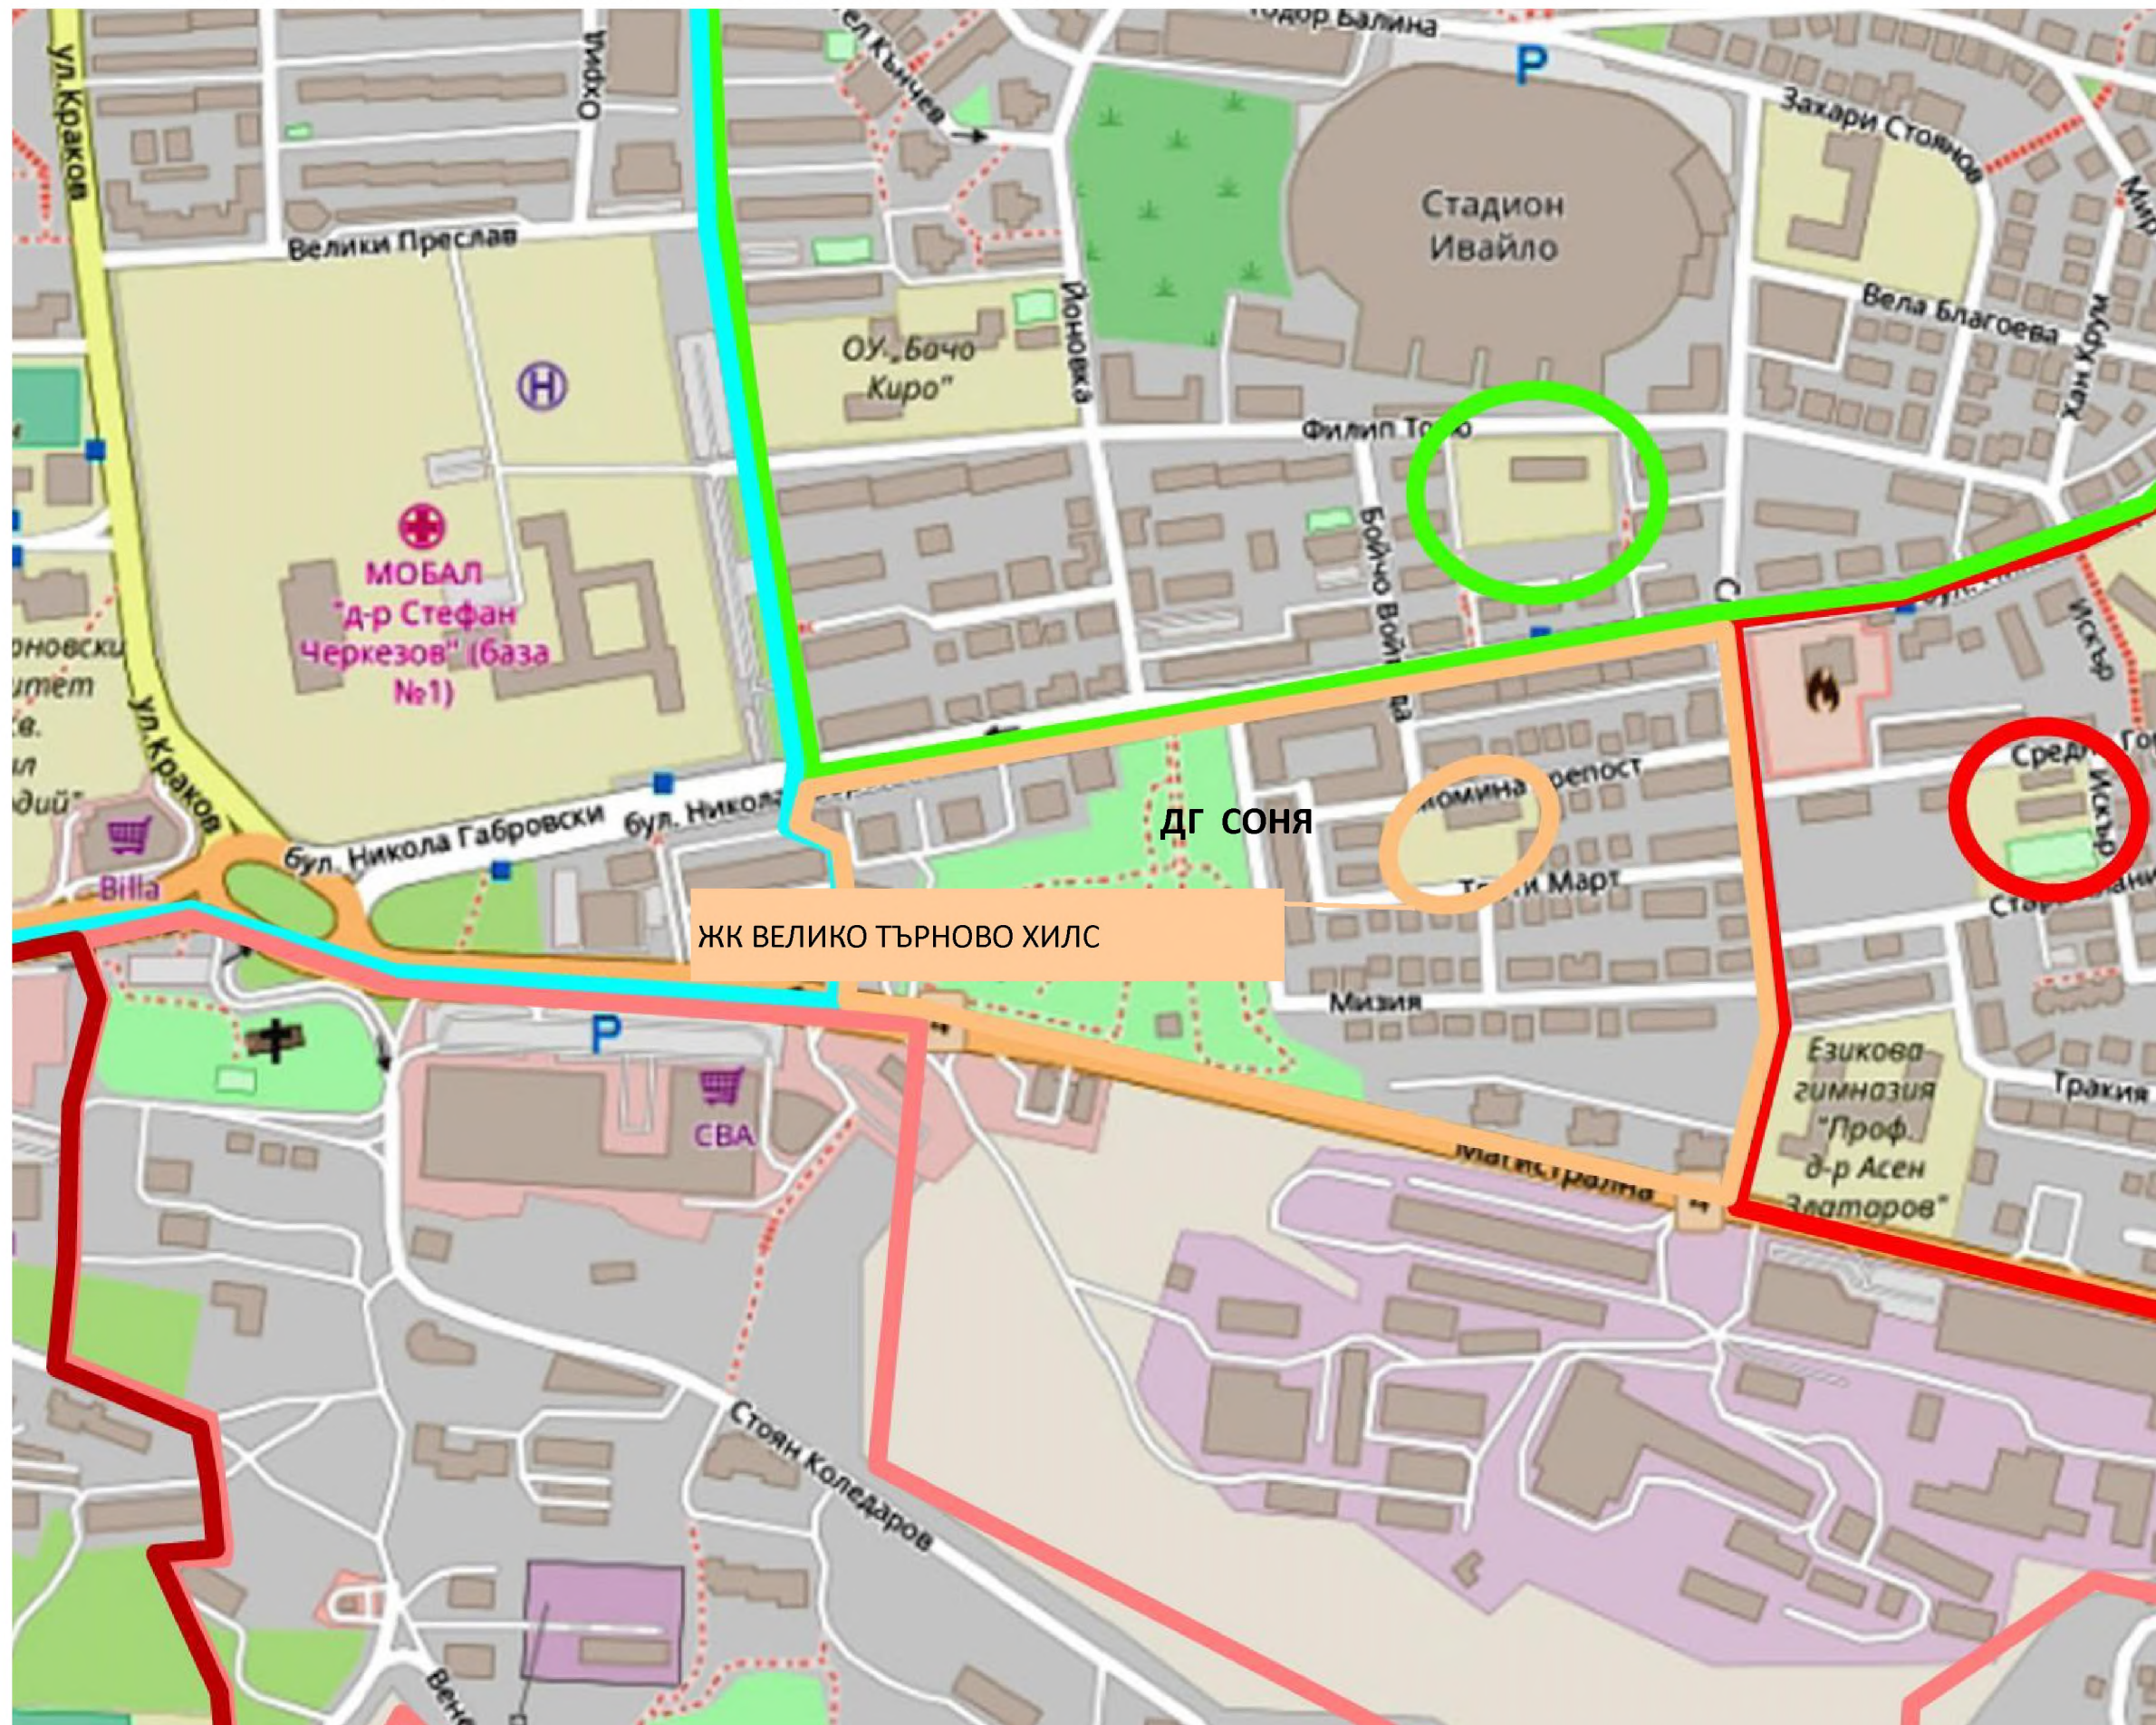

# РАЙОН НА ДГ "СОНЯ"

УЛИЦИ ВКЛЮЧЕНИ В РАЙОНА
1. ул. "Никола Габровски" - от 29 до 47
2. ул. "Момина крепост"
3. ул. "Трети март"
4. ул. "Мизия"
5. ул. "Магистрална" - от 6 до 10
6. ул. "Славянска" - от 8 до 12
7. ж.к. Велико Търново Хилс

При приемане на нов жилищен обект през текущата година, същият да бъде включен в границите на района на най близката детска градина/по местоживене/.