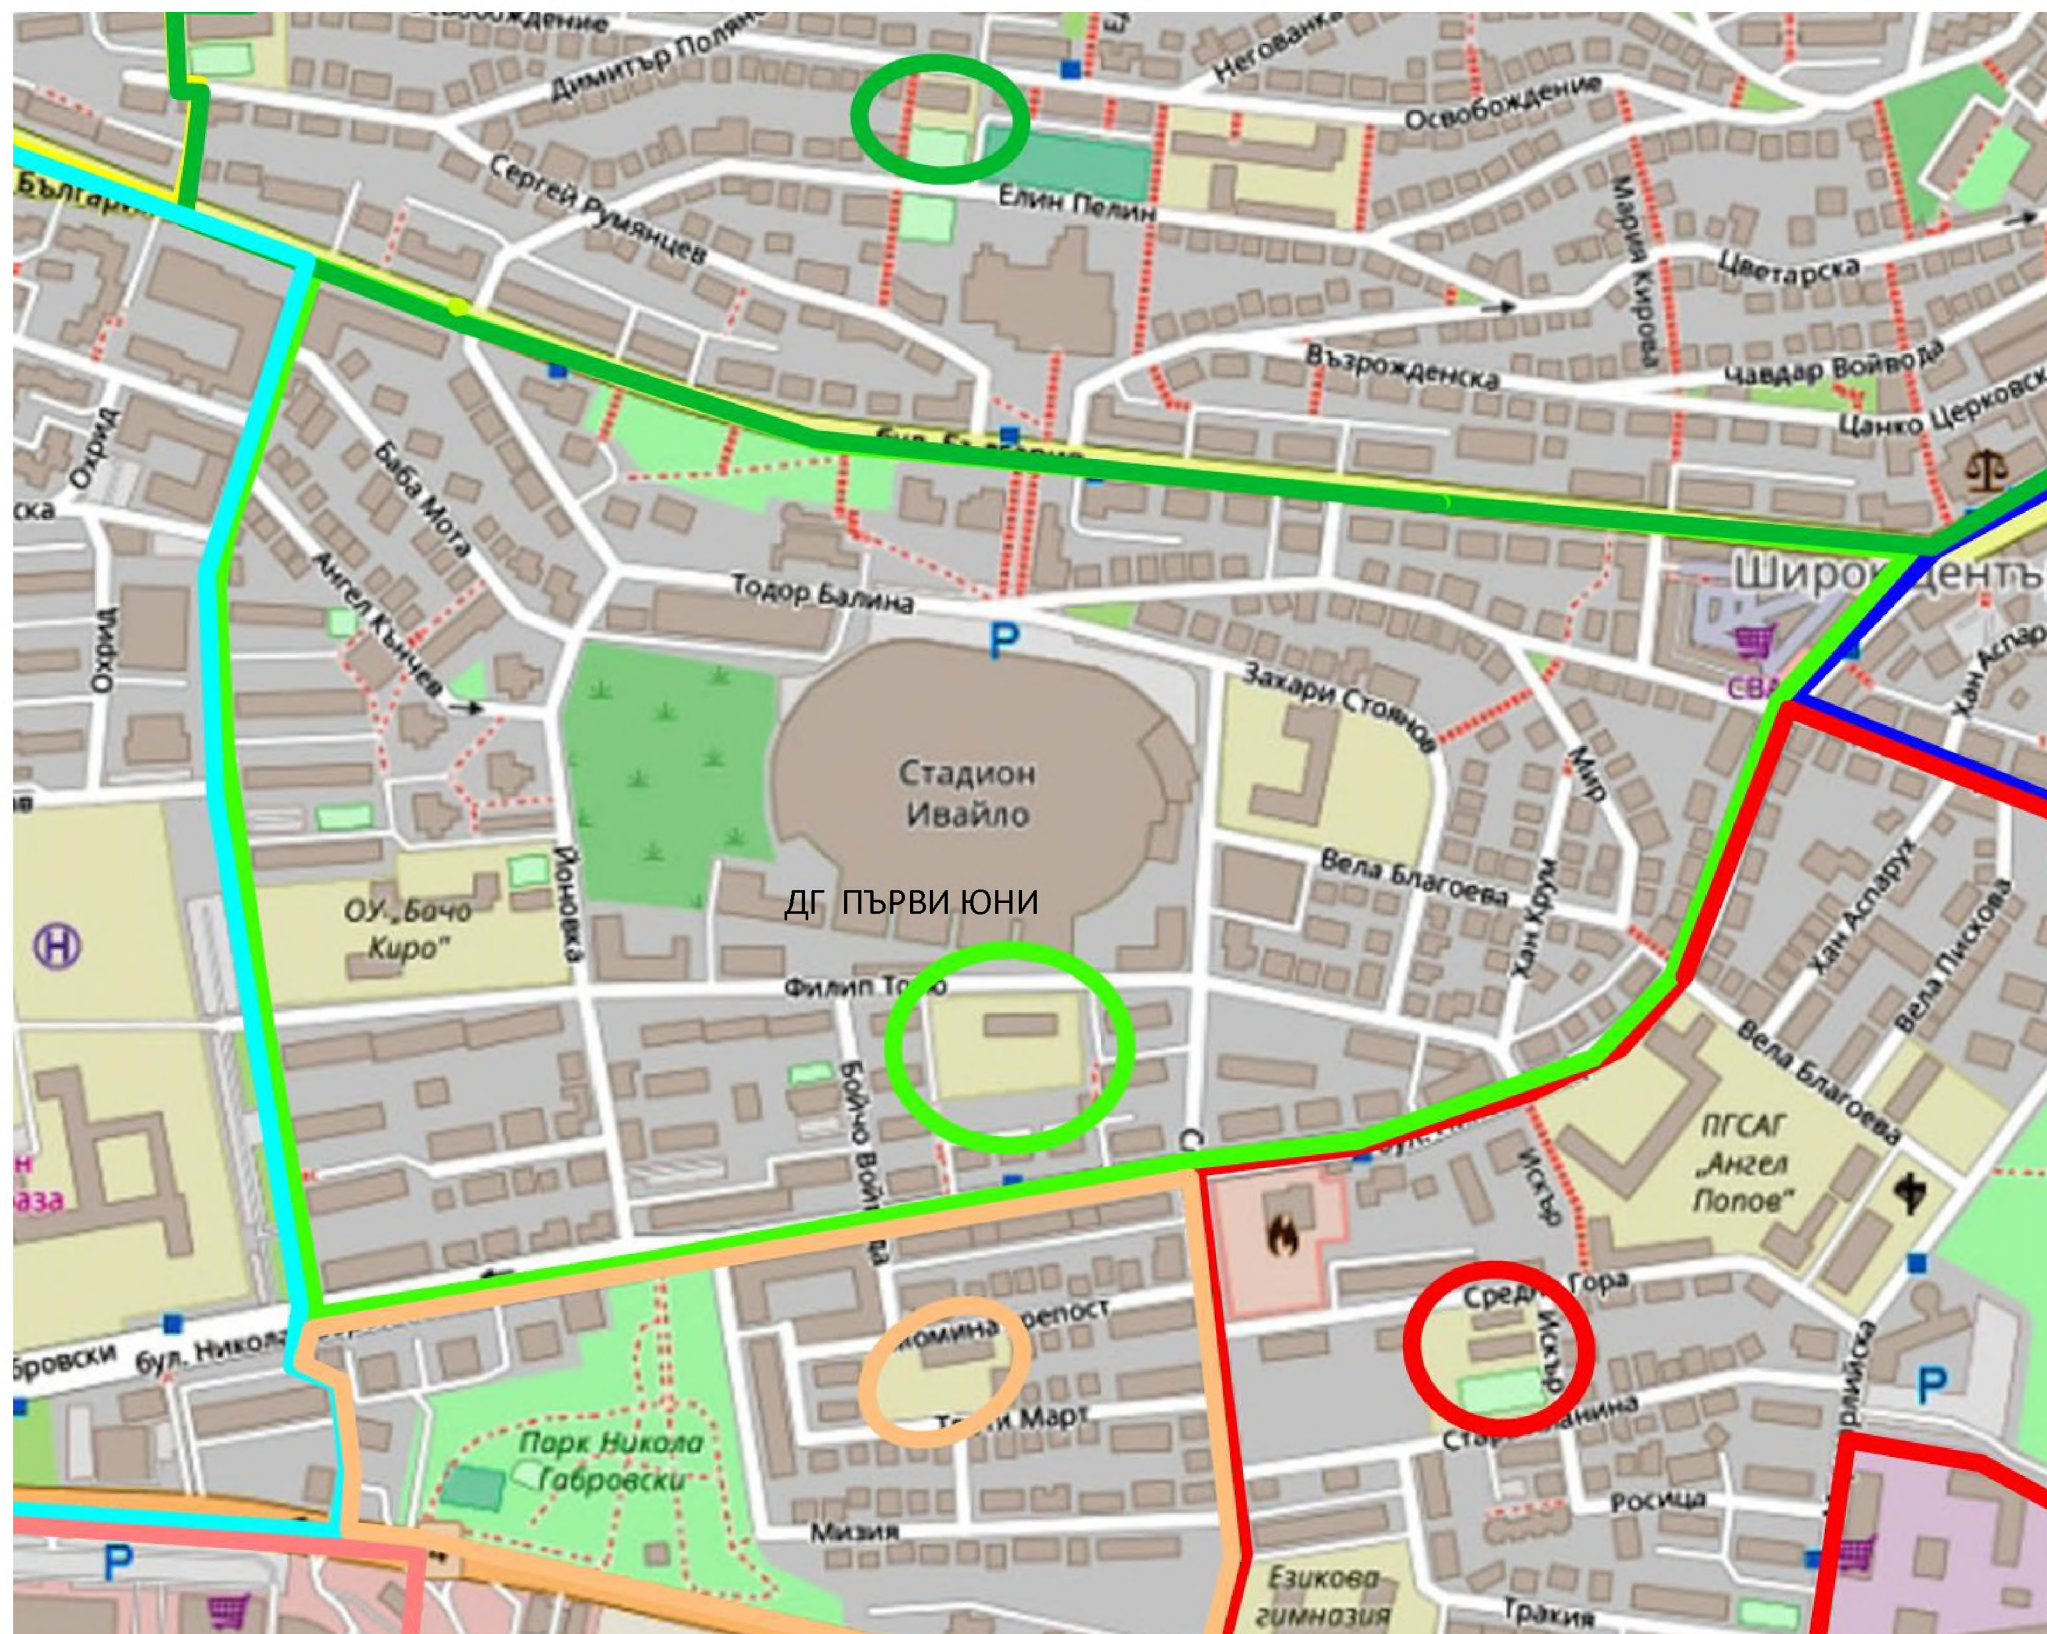

РАЙОН НА ДГ "ПЪРВИ ЮНИ"

УЛИЦИ ВКЛЮЧЕНИ В РАЙОНА
1. ул. "Никола Габровски" - от 2 до 58
2. ул. "Ниш" - от 2 до 14
3. ул. "Филип Тотю"
4. ул. "Йоновка"
5. ул. "Баба Мота"
6. ул. "Ангел Кънчев"
7. ул. "Тодор Балина"
8. бул. "България" - от 1 до 29
9. ул. "Славянска" - от 2 до 4 и 1
10. ул. "Вела Благоева"
11. ул. "Захари Стоянов"
12. ул. "Хан Крум"
13. ул. "Мир"
14. ул. "Любен Каравелов" - от 42 до 54 и от 73 до 95
15. ул. "Бойчо Войвода" - 2, 4 и 1

При приемане на нов жилищен обект през текущата година, същият да бъде включен в границите на района на най-близката детска градина/по местоживее/.