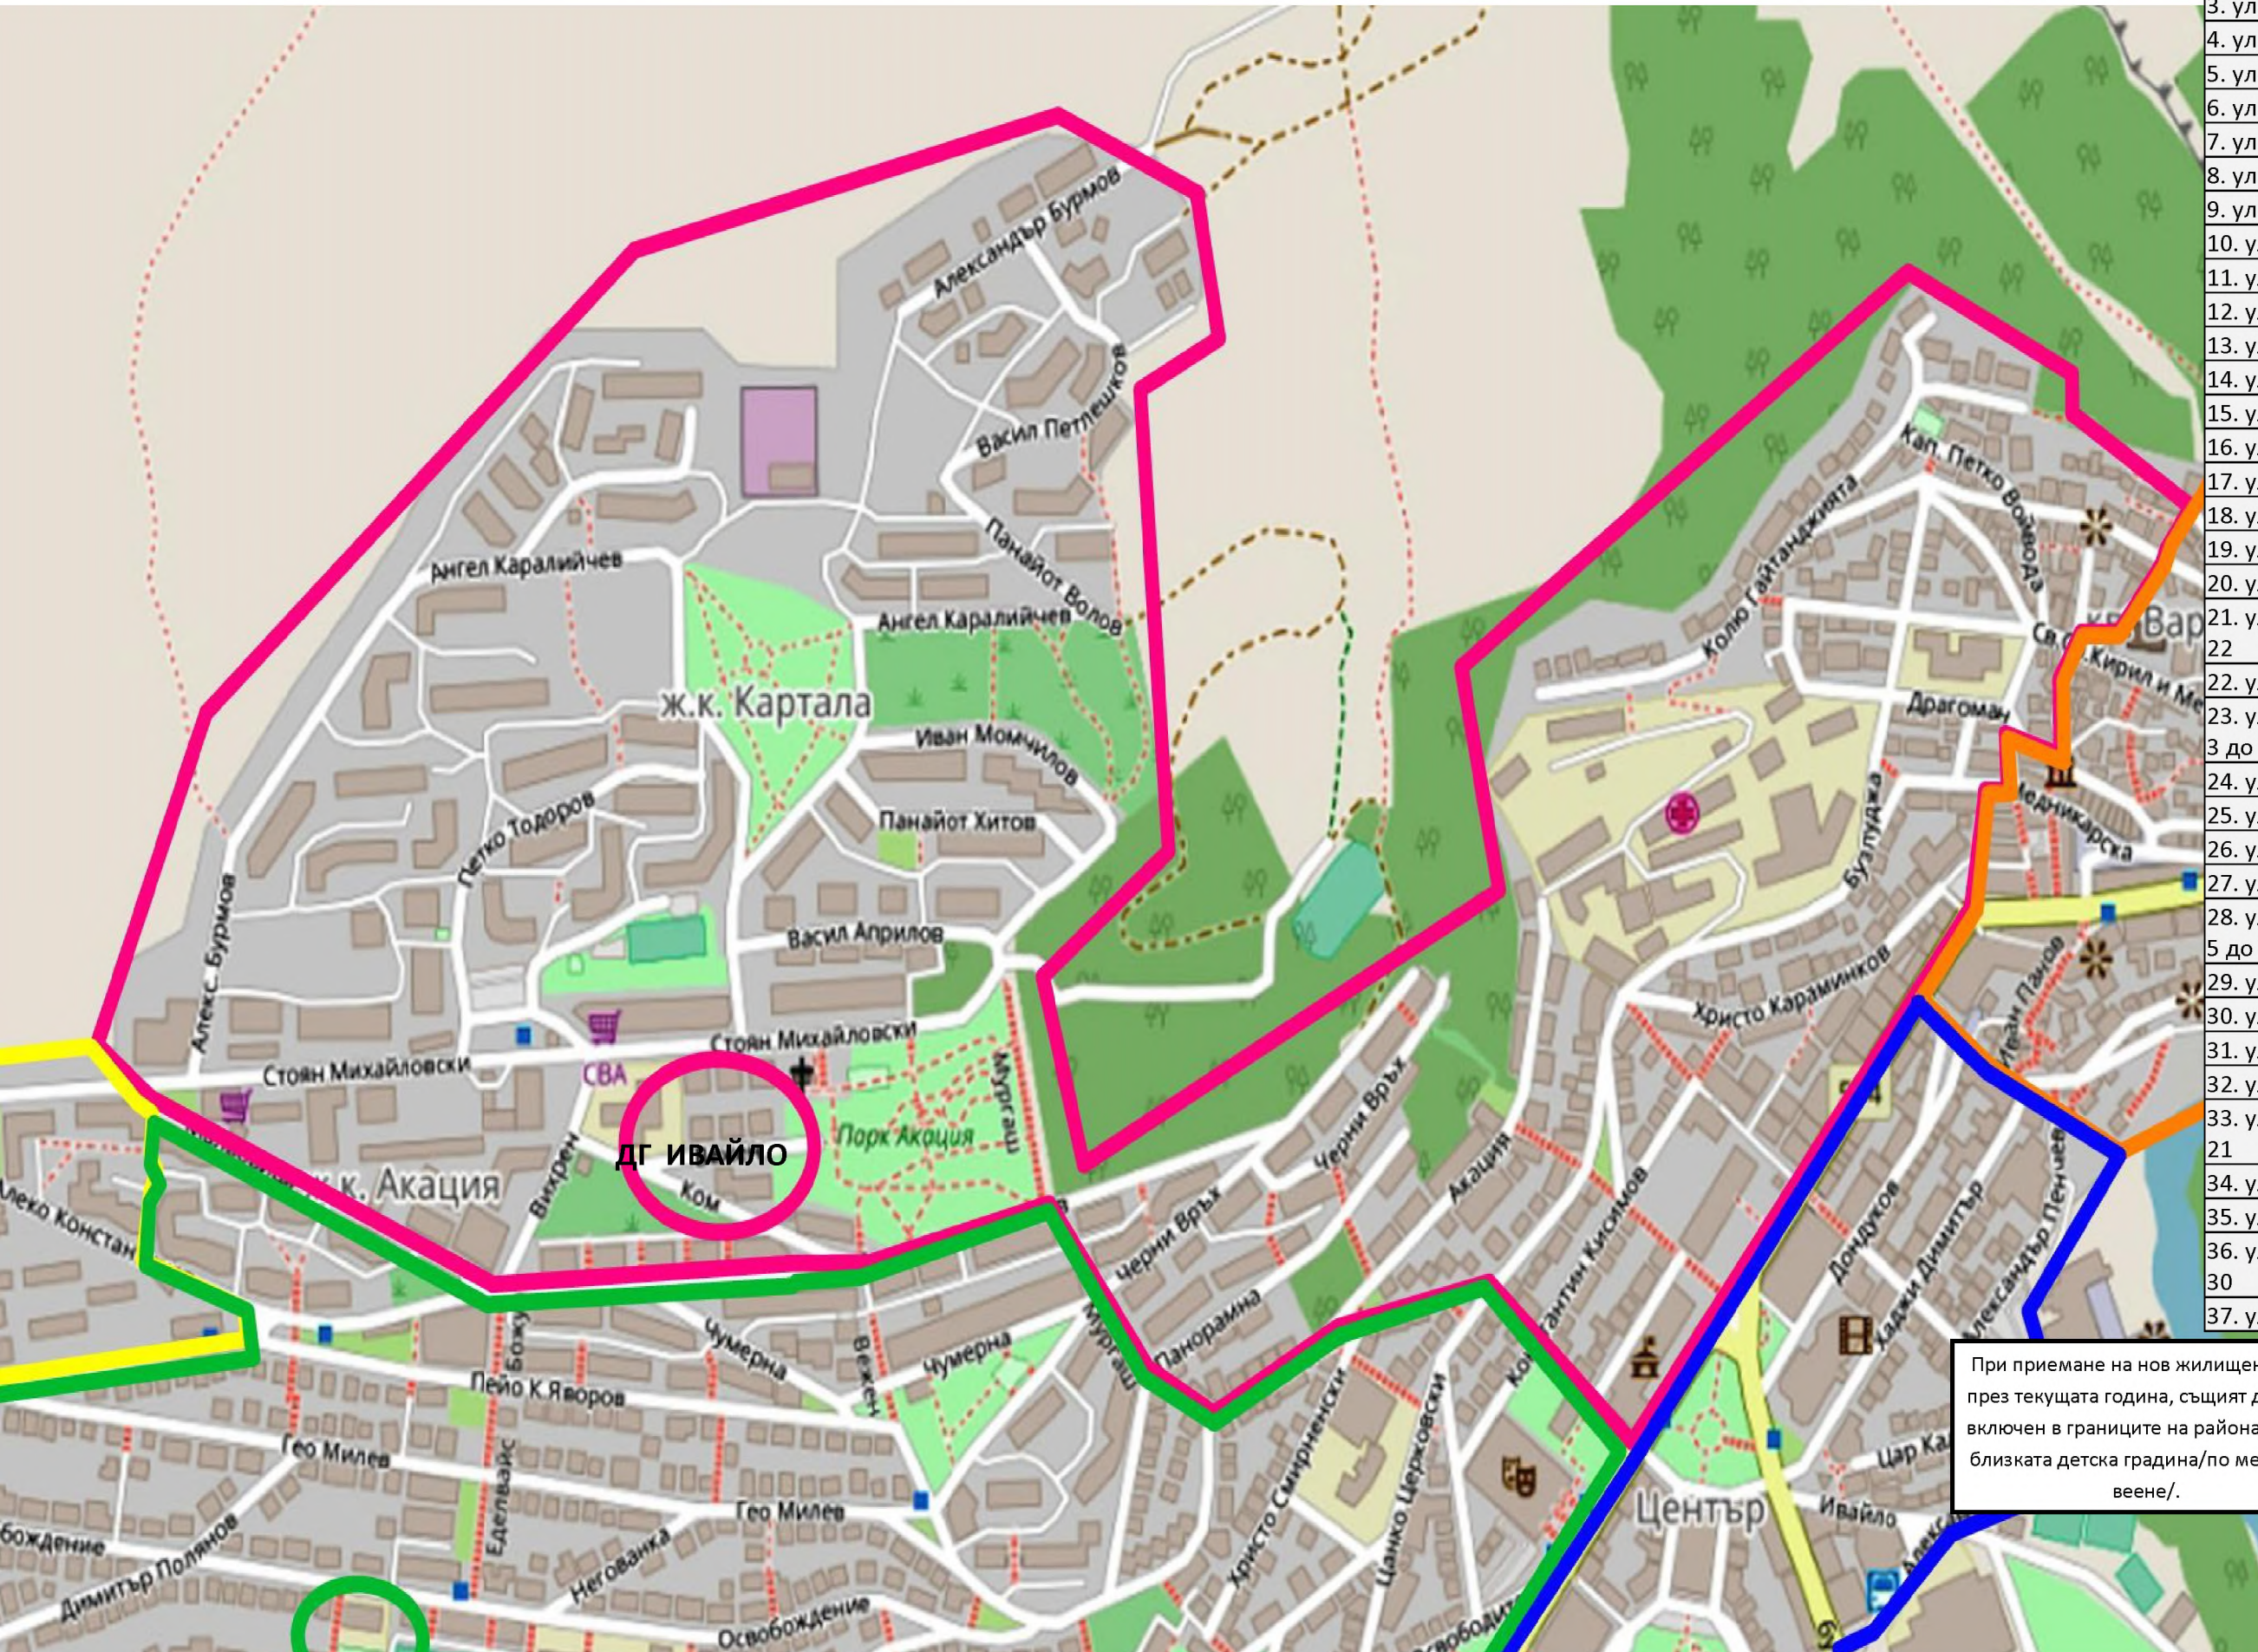

РАЙОН НА ДГ "ИВАЙЛО"

УЛИЦИ ВКЛЮЧЕНИ В РАЙОНА

1. ул. "Алеко Константинов" - от 4 до 16 и от 1 до 15
2. ул. "Мальовица" - от 2 до 12
3. ул. "Стоян Михайловски"
4. ул. "Вежен"
5. ул. "Ком"
6. ул. "Александър Бурмов"
7. ул. "Камен Зидаров"
8. ул. "Моско Москов"
9. ул. "П. Ю. Тодоров"
10. ул. "Ангел Каралийчев"
11. ул. "Асен Разцветников"
12. ул. "Васил Априлов"
13. ул. "Панайот Волов"
14. ул. "Иван Момчилов"
15. ул. "Панайот Хитов"
16. ул. "Васил Петлешков"
17. ул. "Черни връх" - от 1 до 7 и от 18 до 78
18. ул. "Вихрен"
19. ул. "Мургаш" - нечетни номера
20. ул. "Петко Тодоров"
21. ул. "Панорамна" - от 19 до 47 и от 16 до 22
22. ул. "Акация"
23. ул. "Константин Кисимов" - от 2 до 12 и от 3 до 19
24. ул. "Христо Караминков"
25. ул. "Независимост" - от 2 до 44
26. ул. "Бузлуджа"
27. ул. "Драгоман" - от 25 до 37 и от 12 до 24
28. ул. "Колю Гайтанджията" - от 10 до 94 и от 5 до 13
29. ул. "Капитан Петко Войвода"
30. ул. "Св. св. Кирил и Методий"
31. ул. "Зеленка" - от 2 до 48 и от 3 до 21
32. ул. "Панайот Ангелов"
33. ул. "Медникарска" - от 12 до 18 и от 11 до 21
34. ул. "Родолубец"
35. ул. "П. Р. Славейков" - от 1 до 37
36. ул. "Поборническа" - от 1 до 75 и от 2 до 30
37. ул. "Есперанто" - от 2 до 6

При приемане на нов жилищен обект през текущата година, същият да бъде включен в границите на района на най близката детска градина/по местоживееене/.