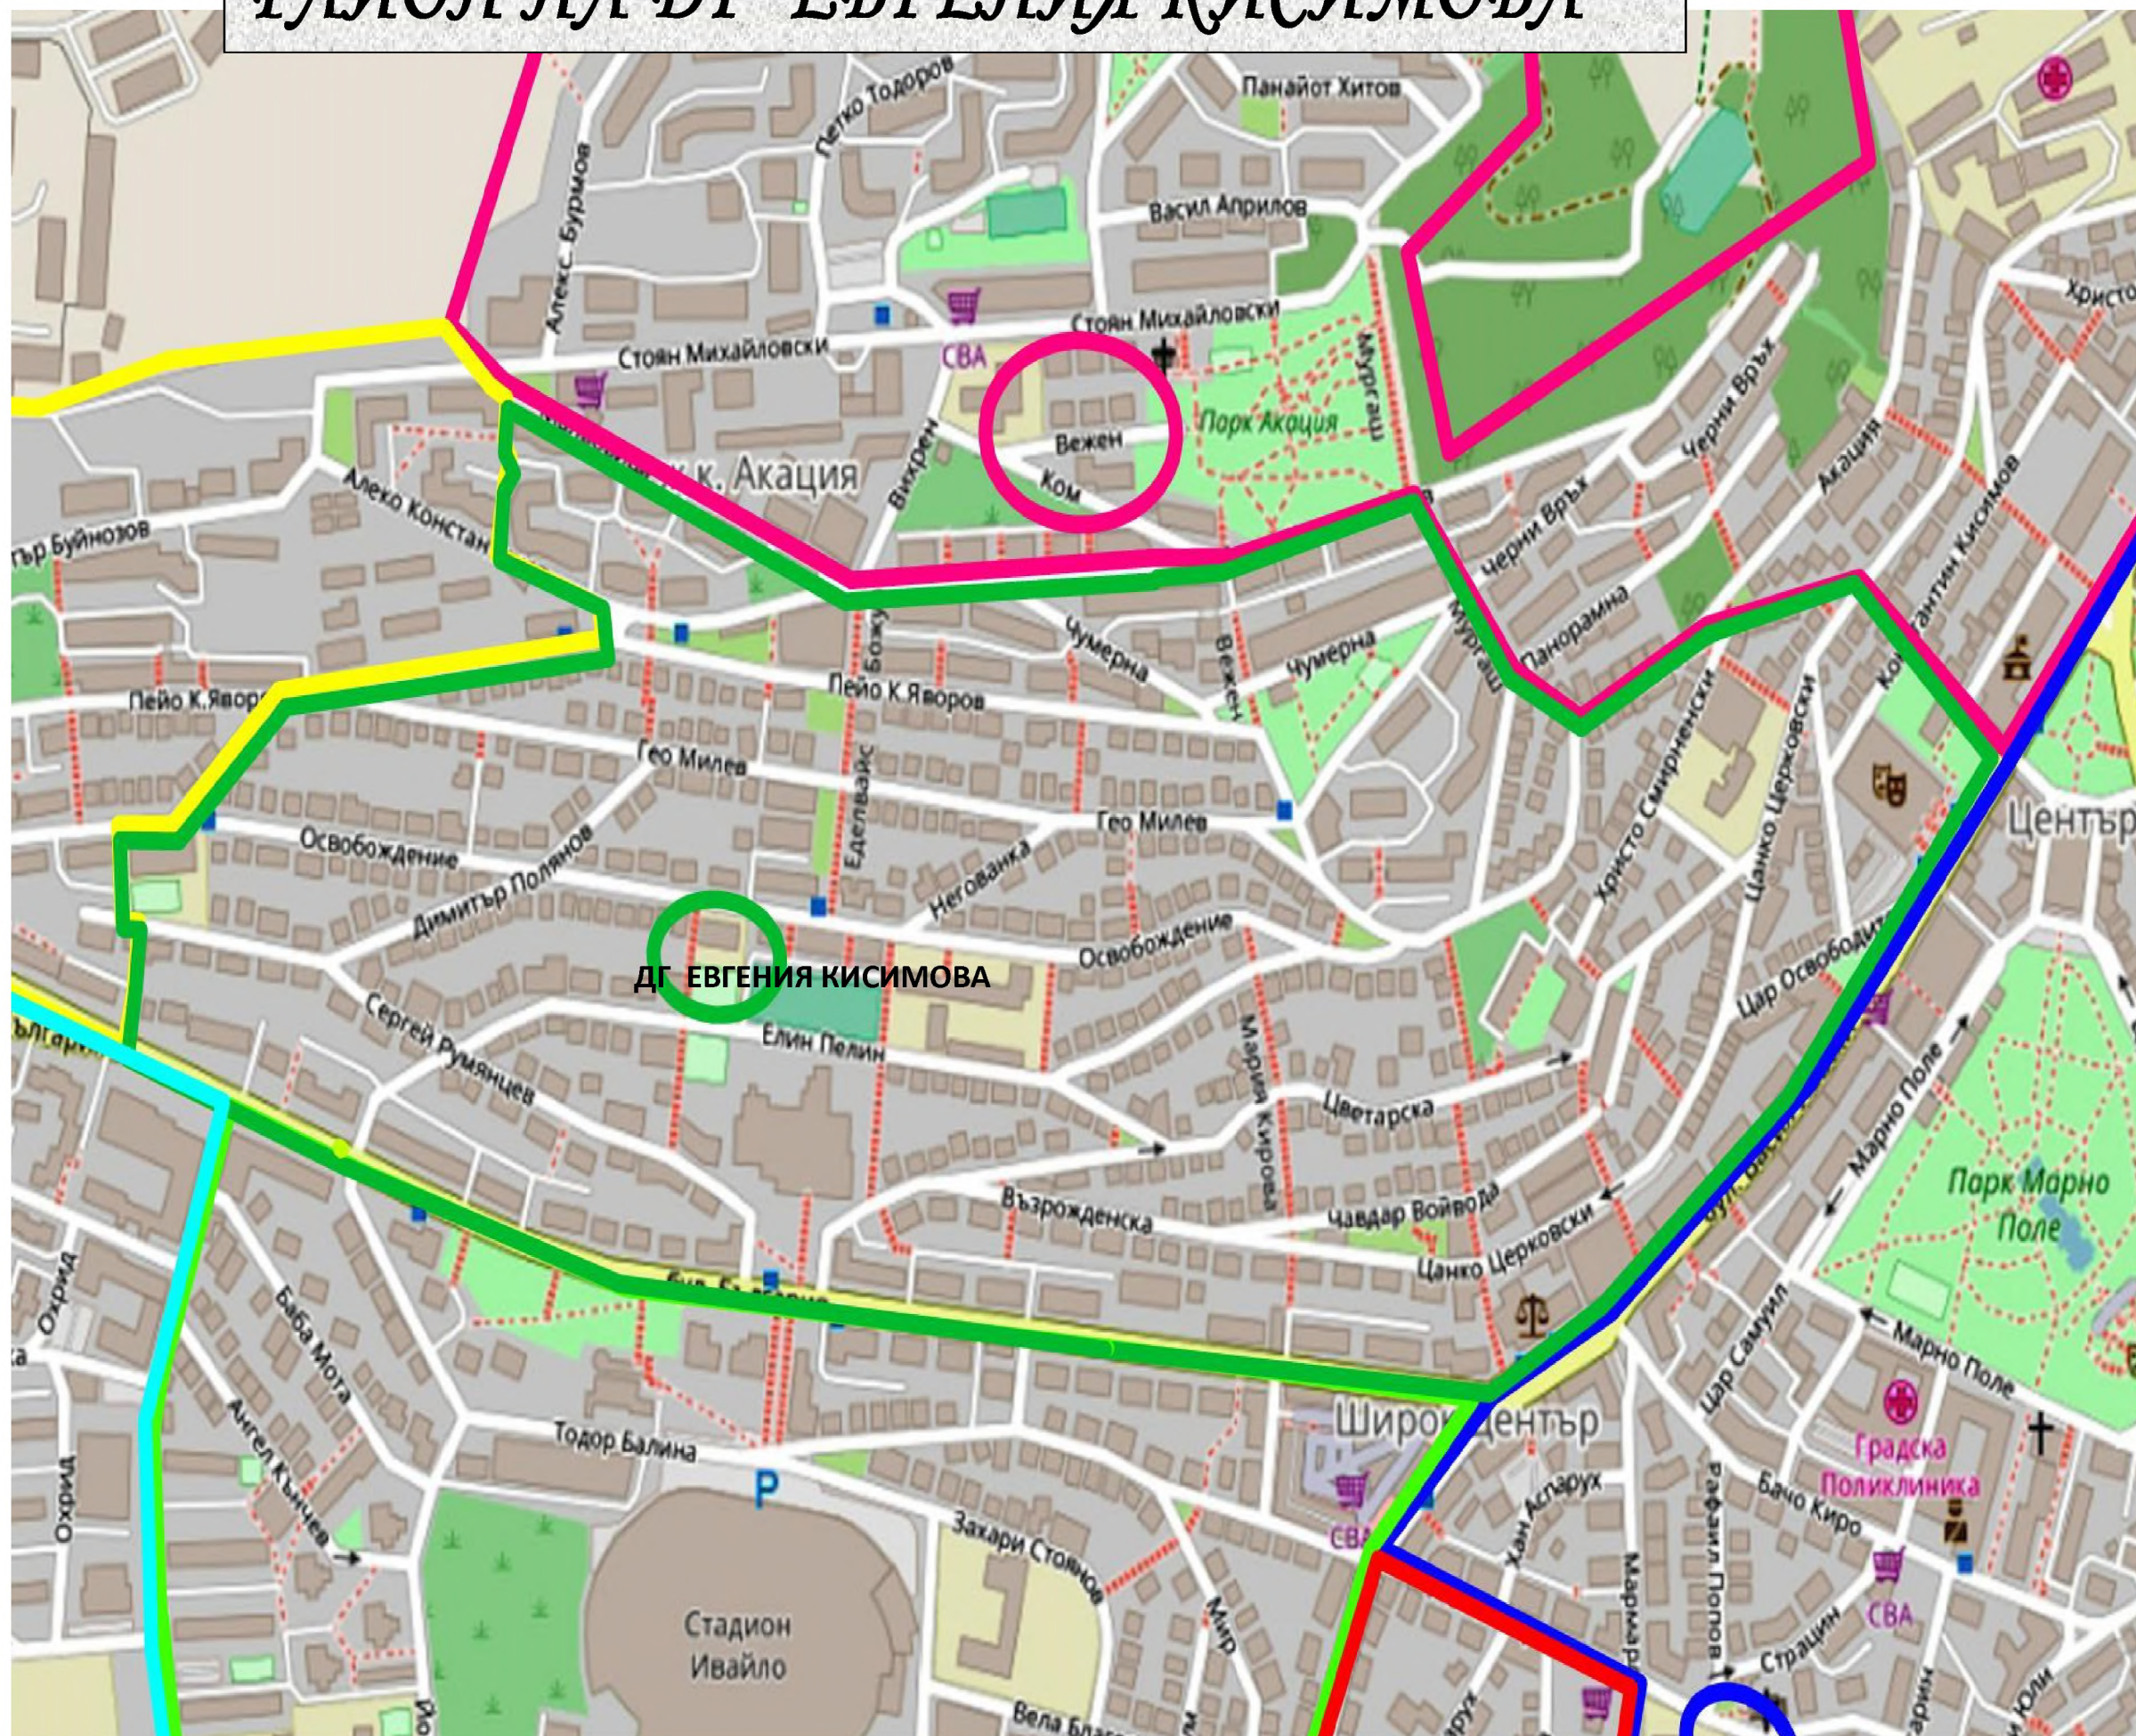

# РАЙОН НА ДТ "ЕВГЕНИЯ КИСИМОВА"

УЛИЦИ ВКЛЮЧЕНИ В РАЙОНА	
1.	ул. "Алеко Константинов" - от 18 до 62 и от 17 до 61
2.	ул. "Сергей Румянцев" - цялата без 61 и 63
3.	ул. "Димитър Полянов"
4.	ул. "Освобождение" -
5.	ул. "Гео Милев"
6.	ул. "П. К. Яворов" - от 2 до 26 и от 3 до 73
7.	ул. "Елин Пелин"
8.	ул. "Цветарска"
9.	ул. "Възрожденска"
10.	ул. "Негованка"
11.	ул. "Чумерна"
12.	ул. "Зеленка" - от 23 до 53 и от 50 до 88
13.	ул. "Черни връх" - от 2 до 16
14.	ул. "Панорамна" - от 2 до 14 и от 9 до 17
15.	ул. "Димитър Иванов"
16.	бул. "България" - от 2 до 64
17.	ул. "Божур"
18.	ул. "Еделвайс"
19.	ул. "Мургаш" -четни номера
20.	ул. "Мария Кирова"
21.	ул. "Чавдар Войвода"
22.	ул. "Цанко Церковски"
23.	ул. "Цар Освободител"
24.	ул. "Христо Смирненски"
25.	ул. "Константин Кисимов" - от 16 до 26
26.	ул. "Кокиче"
27.	ул. "Асен Златаров"
28.	ул. "Йордан Йовков"

При приемане на нов жилищен обект през текущата година, същият да бъде включен в границите на района на най близката детска градина/по местоживене/.