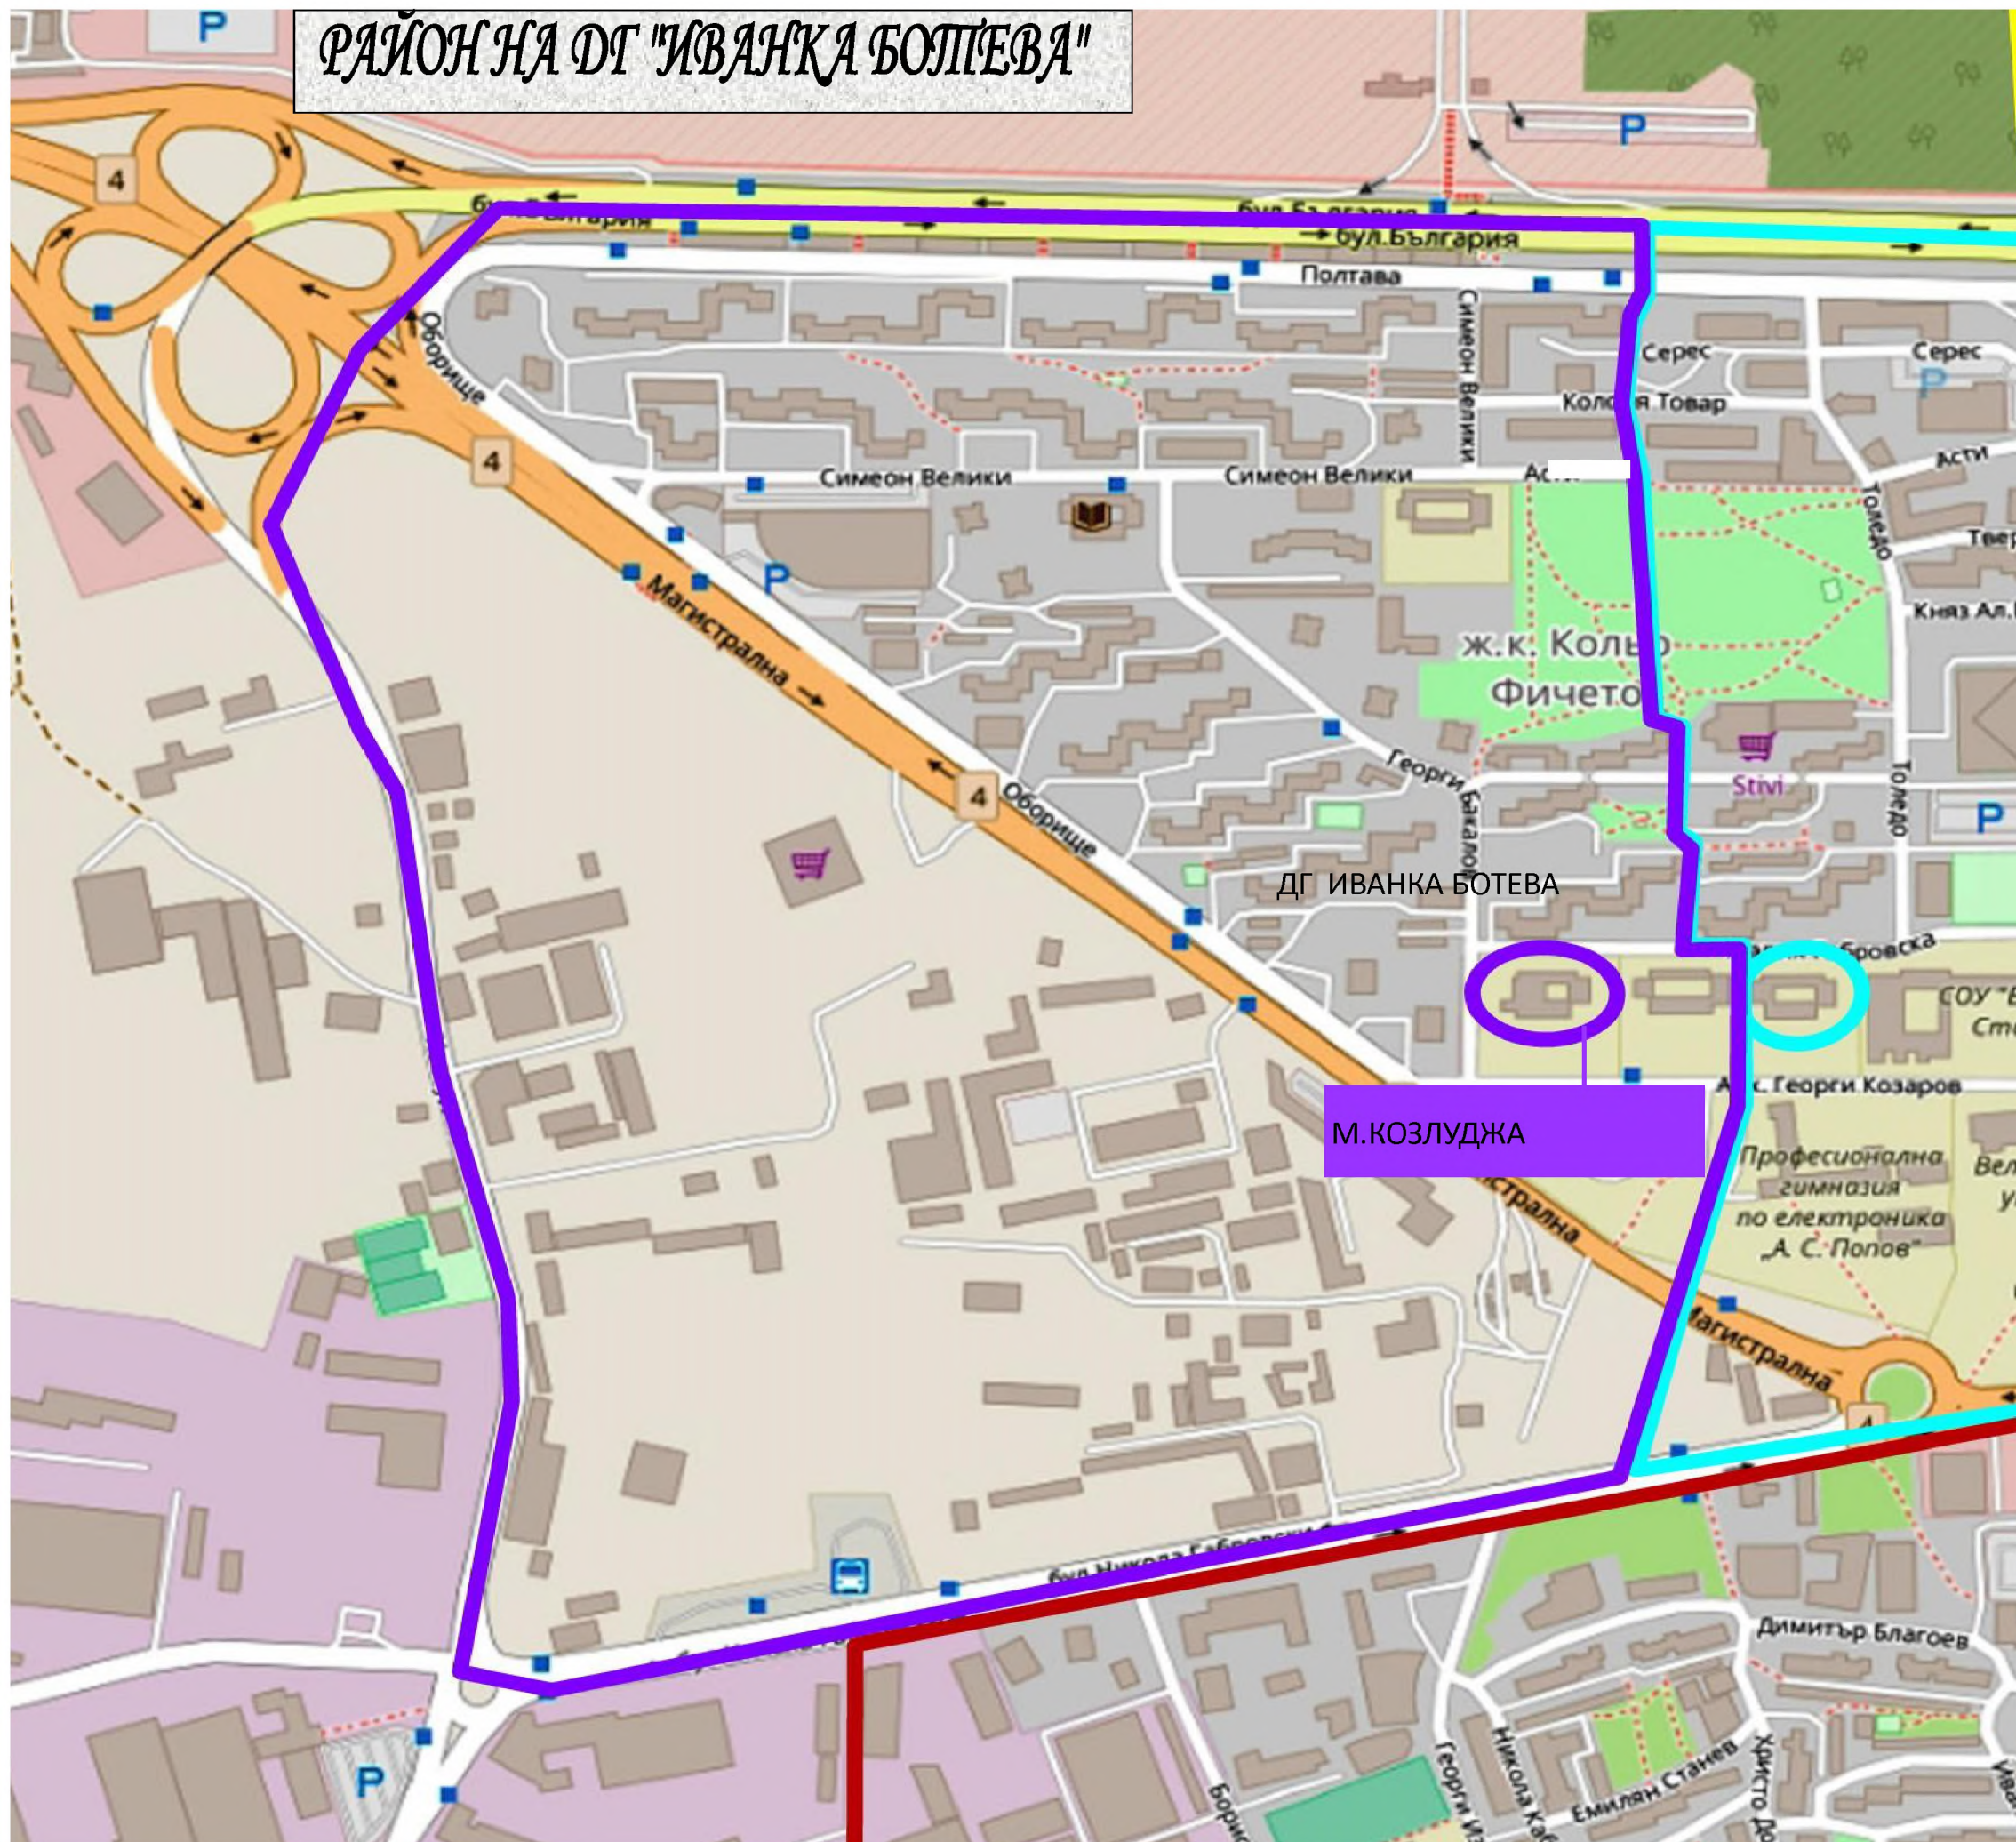

РАЙОН НА ДГ "ИВАНКА БОЛЧЕВА"

УЛИЦИ ВКЛЮЧЕНИ В РАЙОНА

1. ул. "Никола Габровски" - от 74 до 86
2. ул. "Магистрална" - №21
3. ул. "Оборище"
4. ул. "арх. Георги Козаров" - 5
5. ул. "Мария Габровска" - №6
6. ул. "проф. Илия Янулов" - №3
7. ул. "Георги Бакалов"
8. ул. "Симеон Велики"
9. ул. "Полтава" - от 3 до 13
10. ул. "Колония Товар" - 14 /Има №4 -център за деца - над парка на Триъгълника, има №4 и към ДГ "Райна Княгиня" - там е номер на блок
11. бул. "България" - 47, 49, 51, 53, 55,57, 59, 61, 63, 65, 67, 71
12. Местност КОЗЛУДЖА

При приемане на нов жилищен обект през текущата година, същият да бъде включен в границите на района на най близката детска градина/по местоживене/.