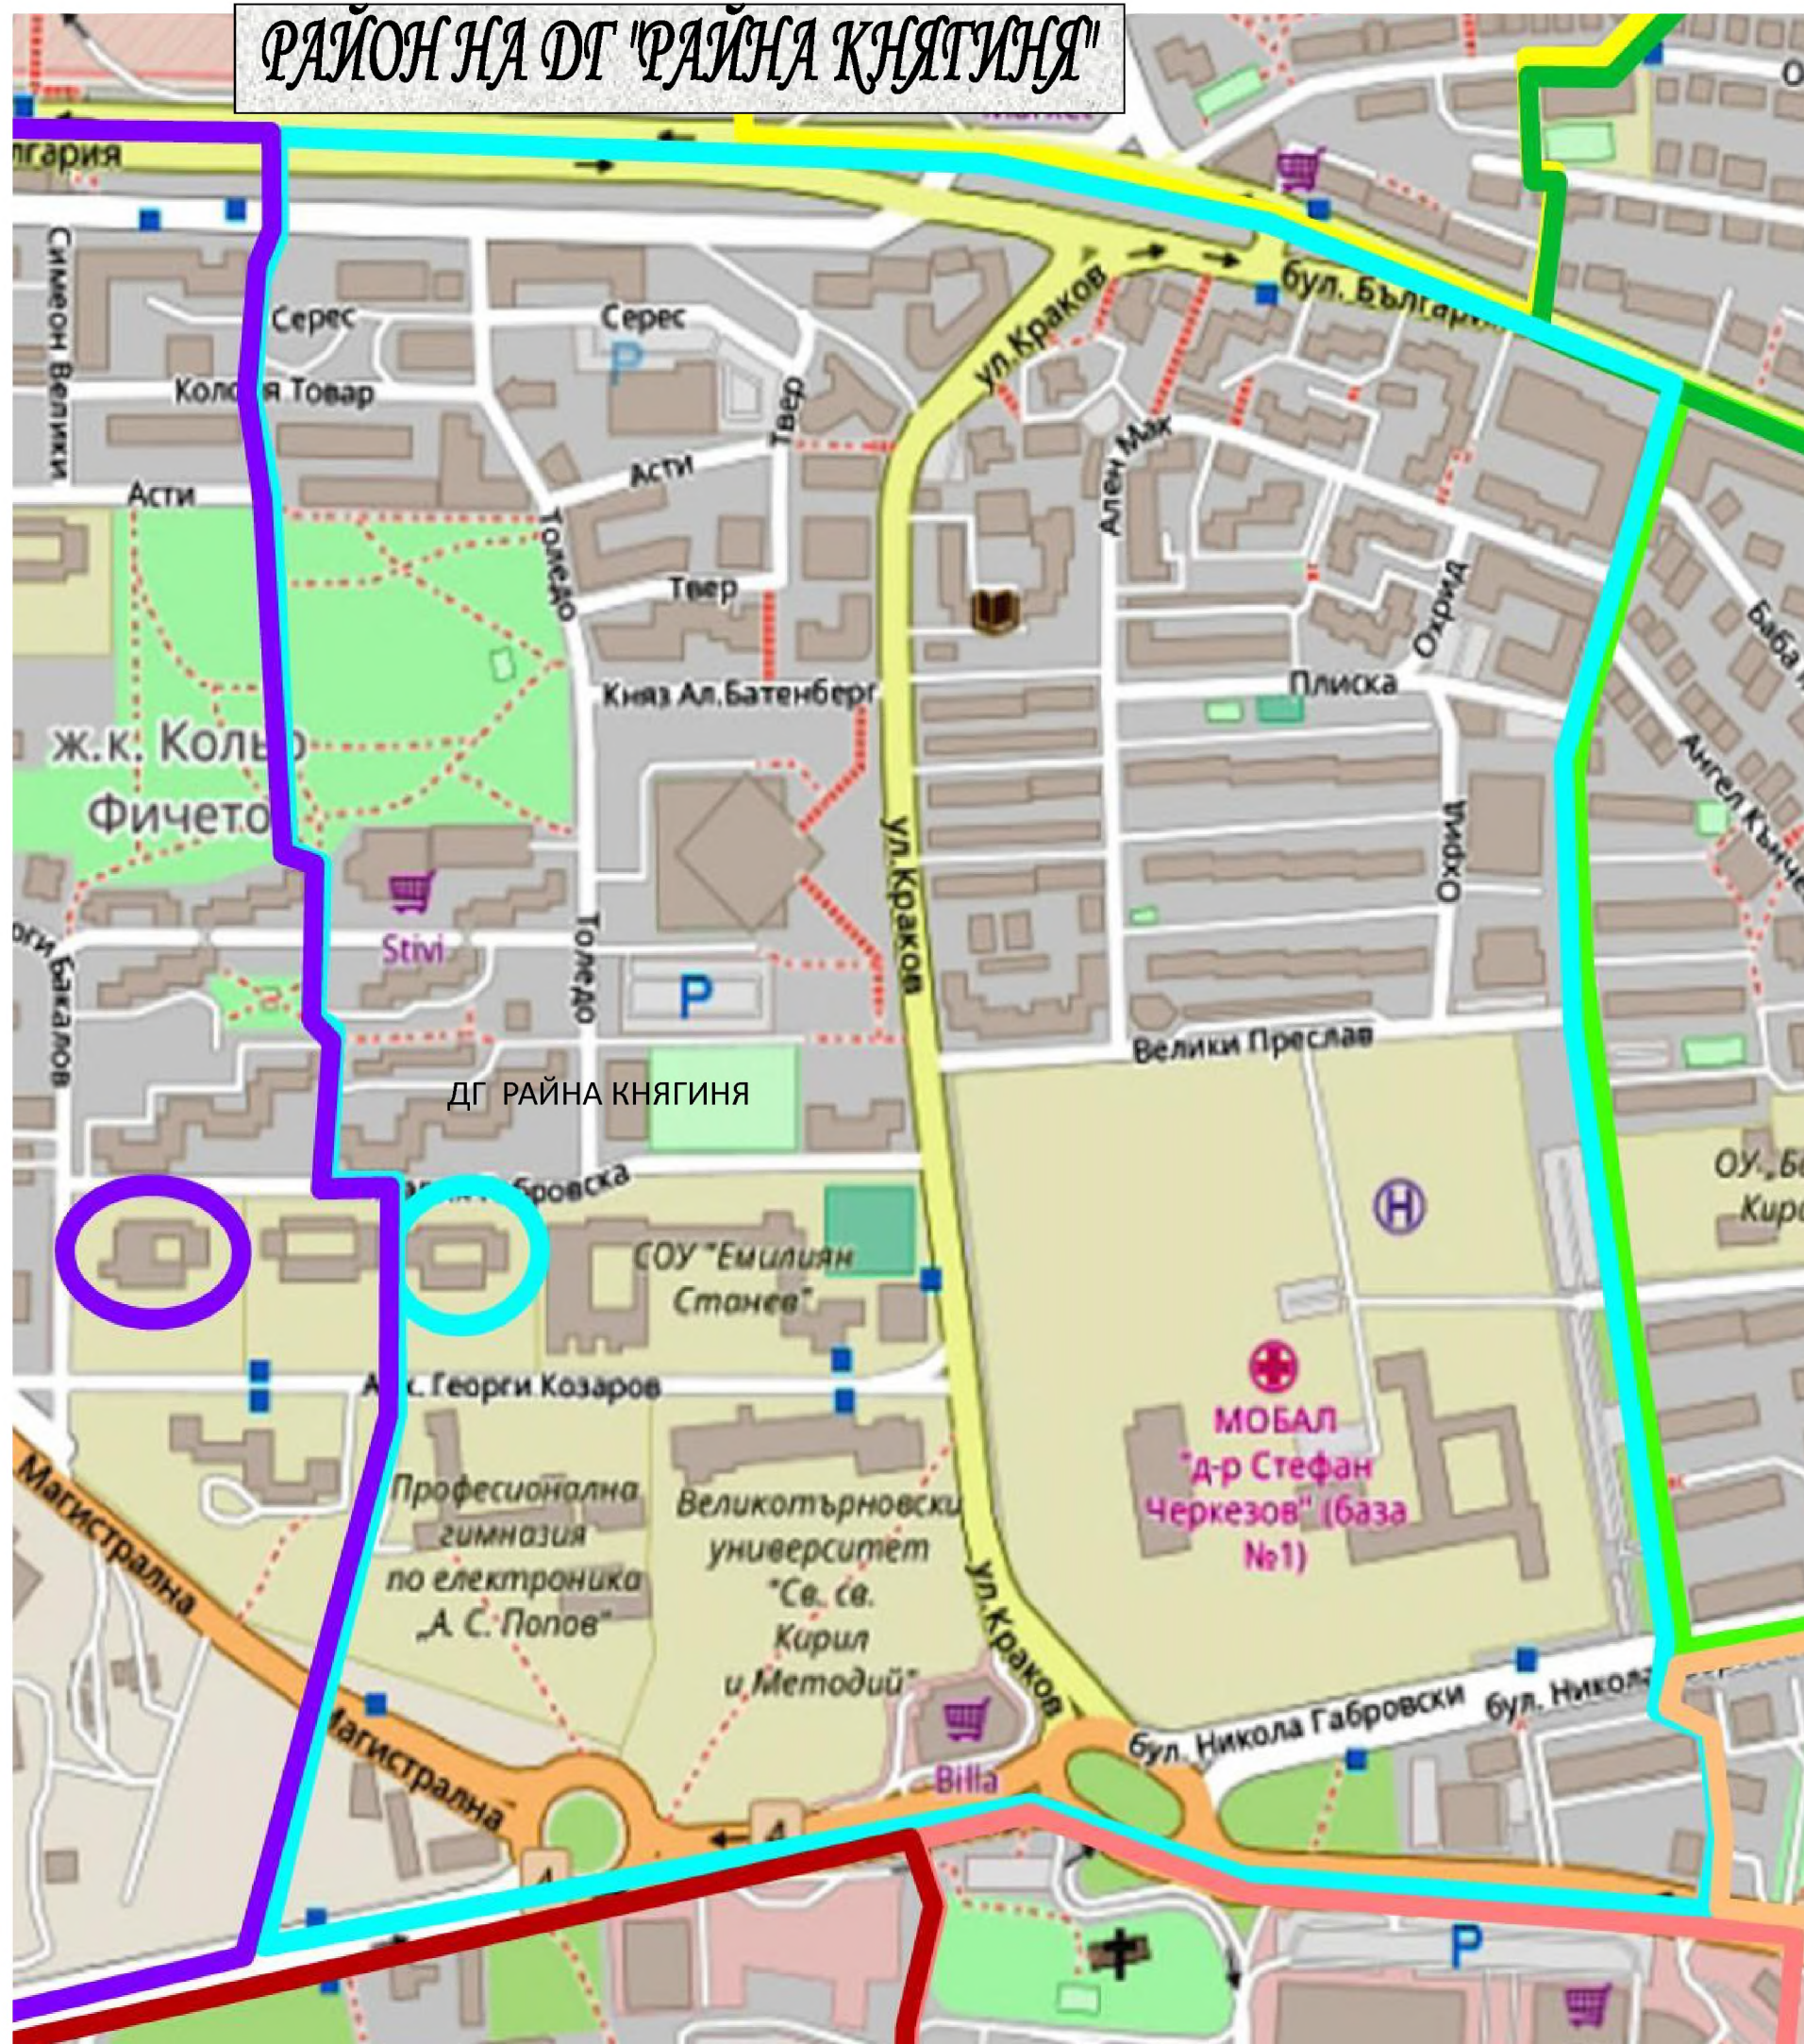

РАЙОН НА ДГ "РАЙНА КНЯГИНЯ"

УЛИЦИ ВКЛЮЧЕНИ В РАЙОНА
1. ул. "Краков"
2. ул. "арх. Георги Козаров" - 1 и 3
3. ул. "Мария Габровска" -2 и 4
4. ул. "Велики преслав"
5. ул. "Ален Мак"
6. ул. "Охрид"
7. ул. "Плиска"
8. ул. "Твер"
9. ул. "Колоня Товар" - от 2 до 10 и от 1 до 7
10. ул. "Асти"
11. бул. "България" - от 31 до 47
12. ул. "Полтава" - 1
13. ул. "Тоledo"
14. ул. "Серес"
15. ул. "Княз Александър Батенберг"
16. ул. "Никола Габровски" - 53 и 55
17. ул. "Ниш" - от 1 до 7
18. ул. "проф. Илия Янулов" - 1

При приемане на нов жилищен обект през текущата година, същият да бъде включен в границите на района на най близката детска градина/по местоживене/.