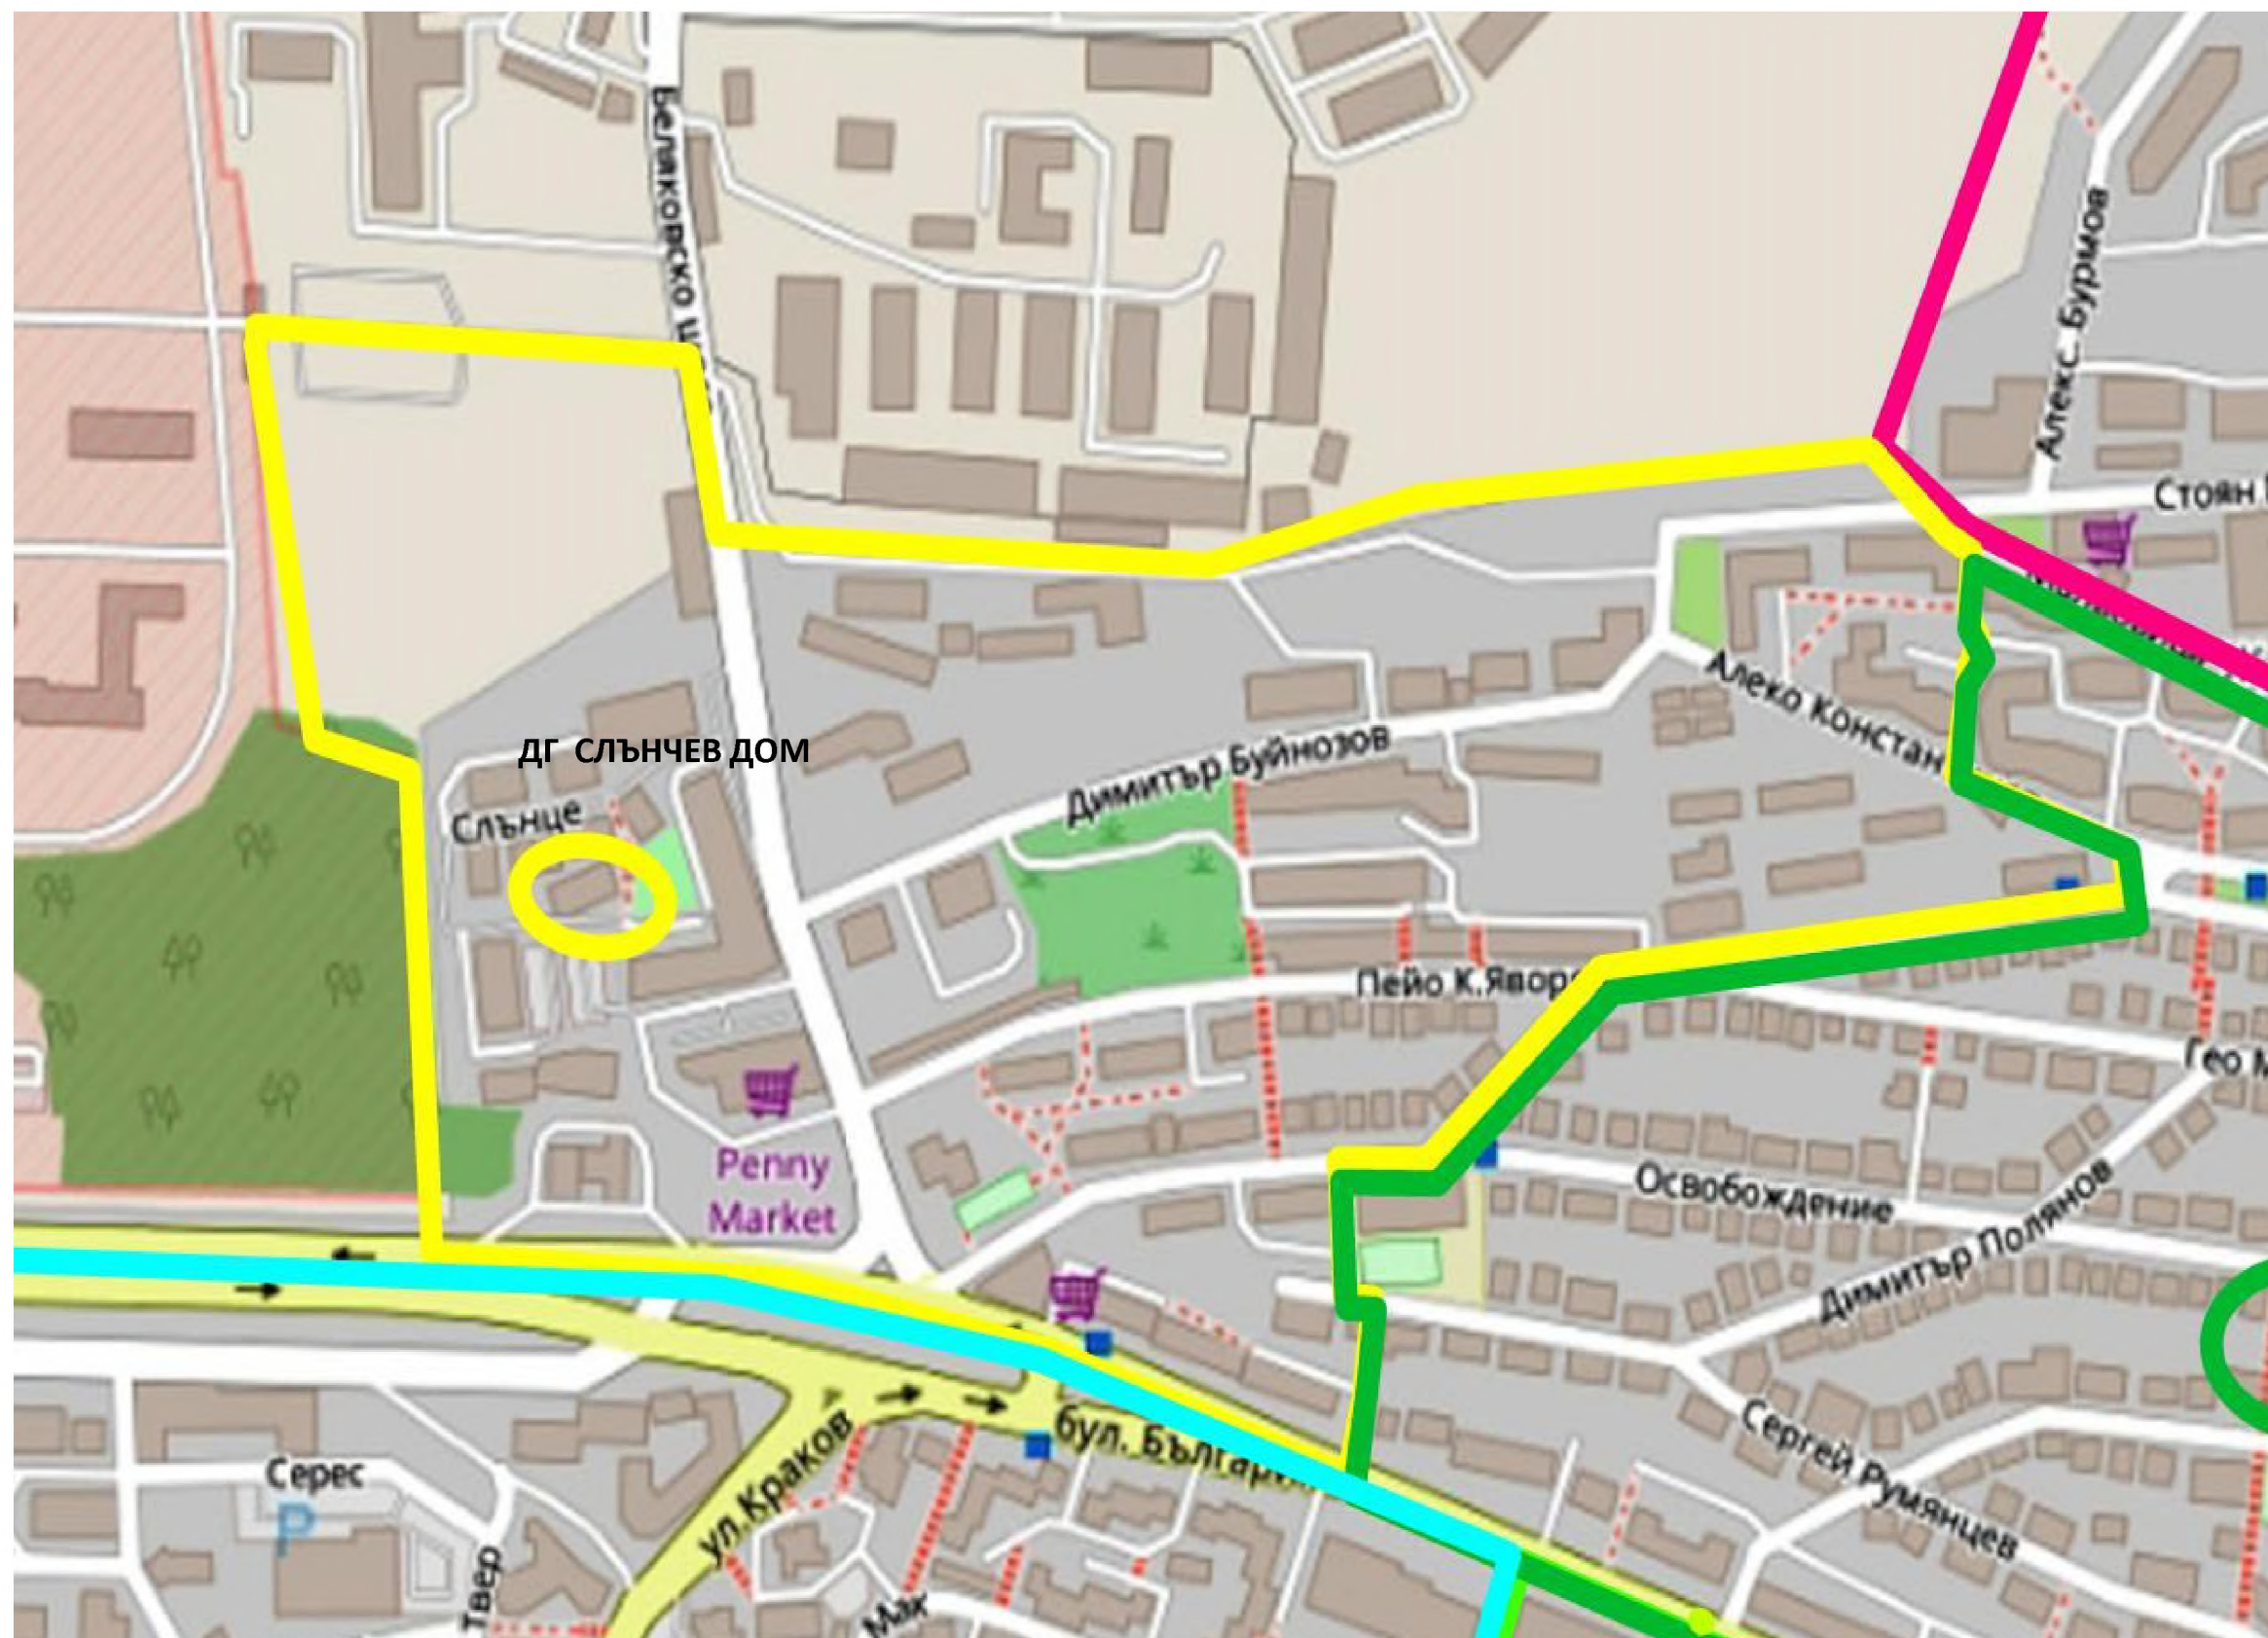

РАЙОН НА ДГ "СЛЪНЧЕВ ДОМ"

УЛИЦИ ВКЛЮЧЕНИ В РАЙОНА

1. бул. "България" - от 66 до 72
2. ул. "Сергей Румянцев" - 61 и 63
3. ул. "Освобождение" - от 112А до 130
4. ул. "П.К.Яворов" - от 28А до 38; и от 75 до 89
5. ул. "Беляковско шосе"
6. ул. "Слънце"
7. ул. "Д. Буйнозов"
8. ул. "Алеко Константинов"- от 56 до 64
9. ул. "Мальовица" - от 25 до 29

При приемане на нов жилищен обект през текущата година, същият да бъде включен в границите на района на най близката детска градина/по местоживене/.