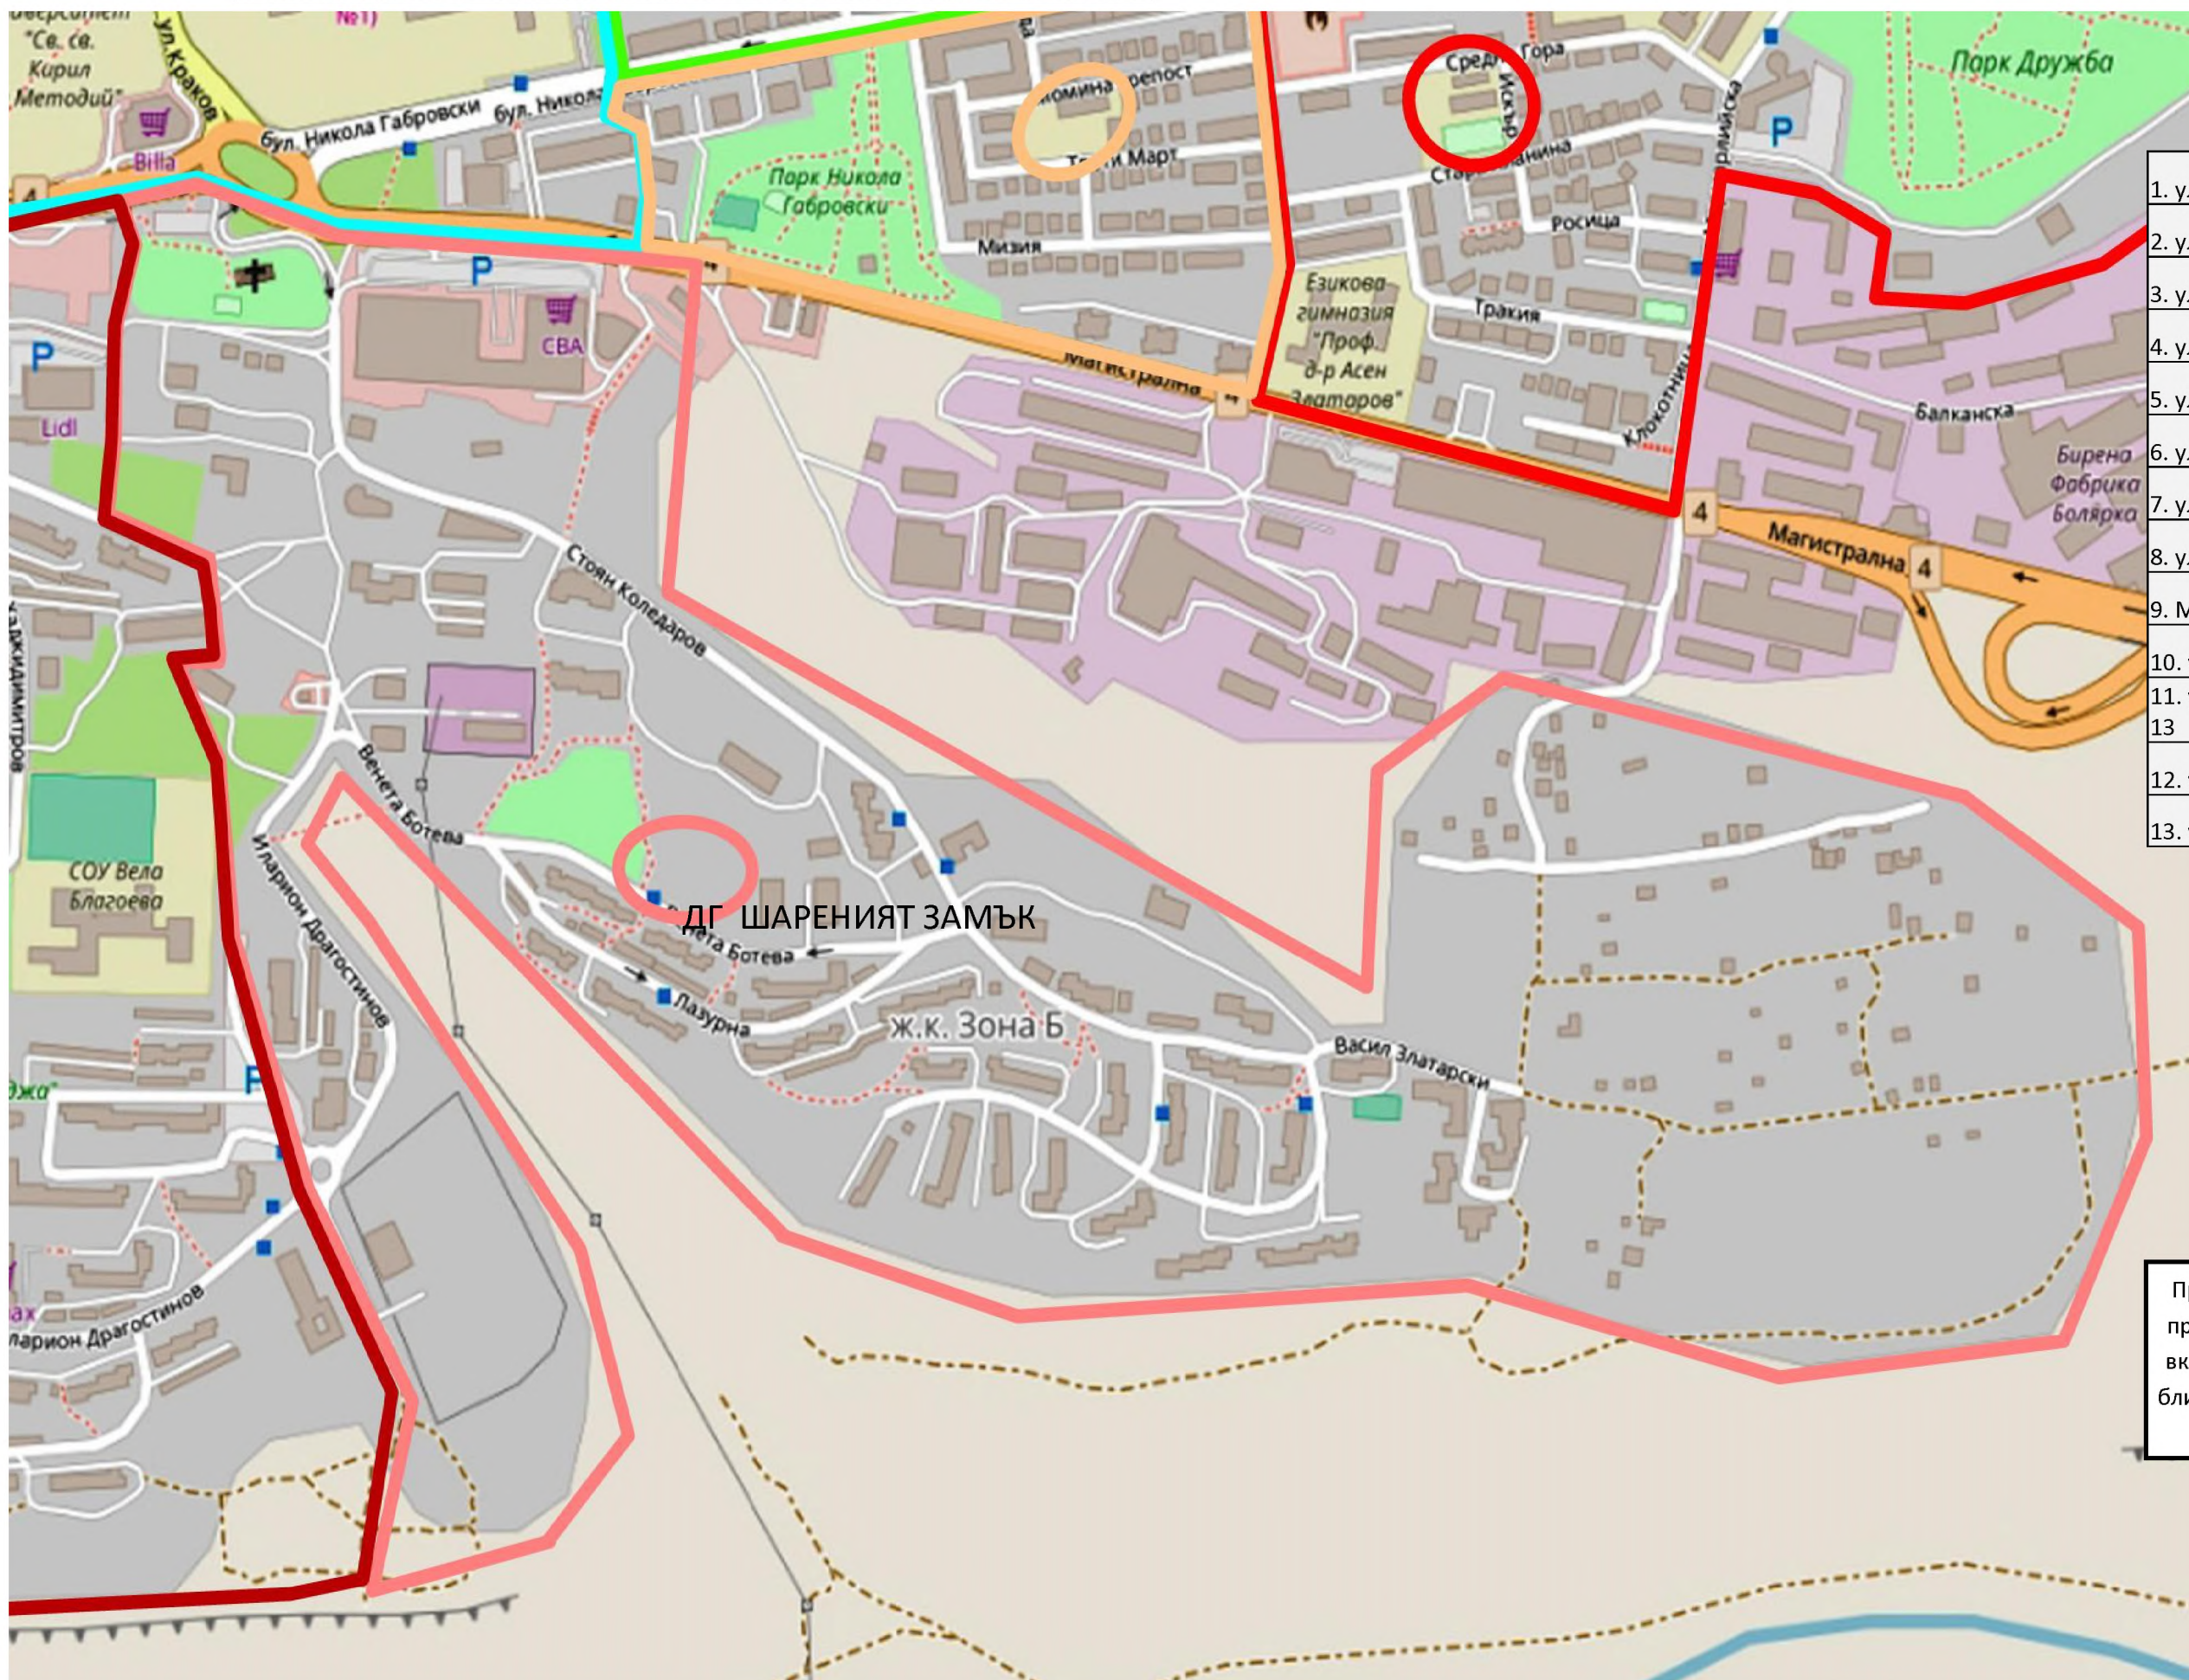

# РАЙОН НА ДГ "ШАРЕНИЯТ ЗАМЪК"

## УЛИЦИ ВКЛЮЧЕНИ В РАЙОНА

1. ул. "Венета Ботева"
2. ул. "Лазурна"
3. ул. "Стоян Коледаров"
4. ул. "Васил Златарски"
5. ул. "Драган Цончев"
6. ул. "Димитър Рашев"
7. ул. "Тодор Иванов"
8. ул. "Иларион Драгостинов"
9. Местност "Пишмана"
10. ул. "Народни будители" - от 17 до 21
11. ул. "Иван Хаджидимитров" - от 9 до 13
12. ул. "Деню Чоканов" - от 6 до 8
13. ул. "Йордан Кулелиев"

При приемане на нов жилищен обект през текущата година, същият да бъде включен в границите на района на най близката детска градина/по местоживее-не/.