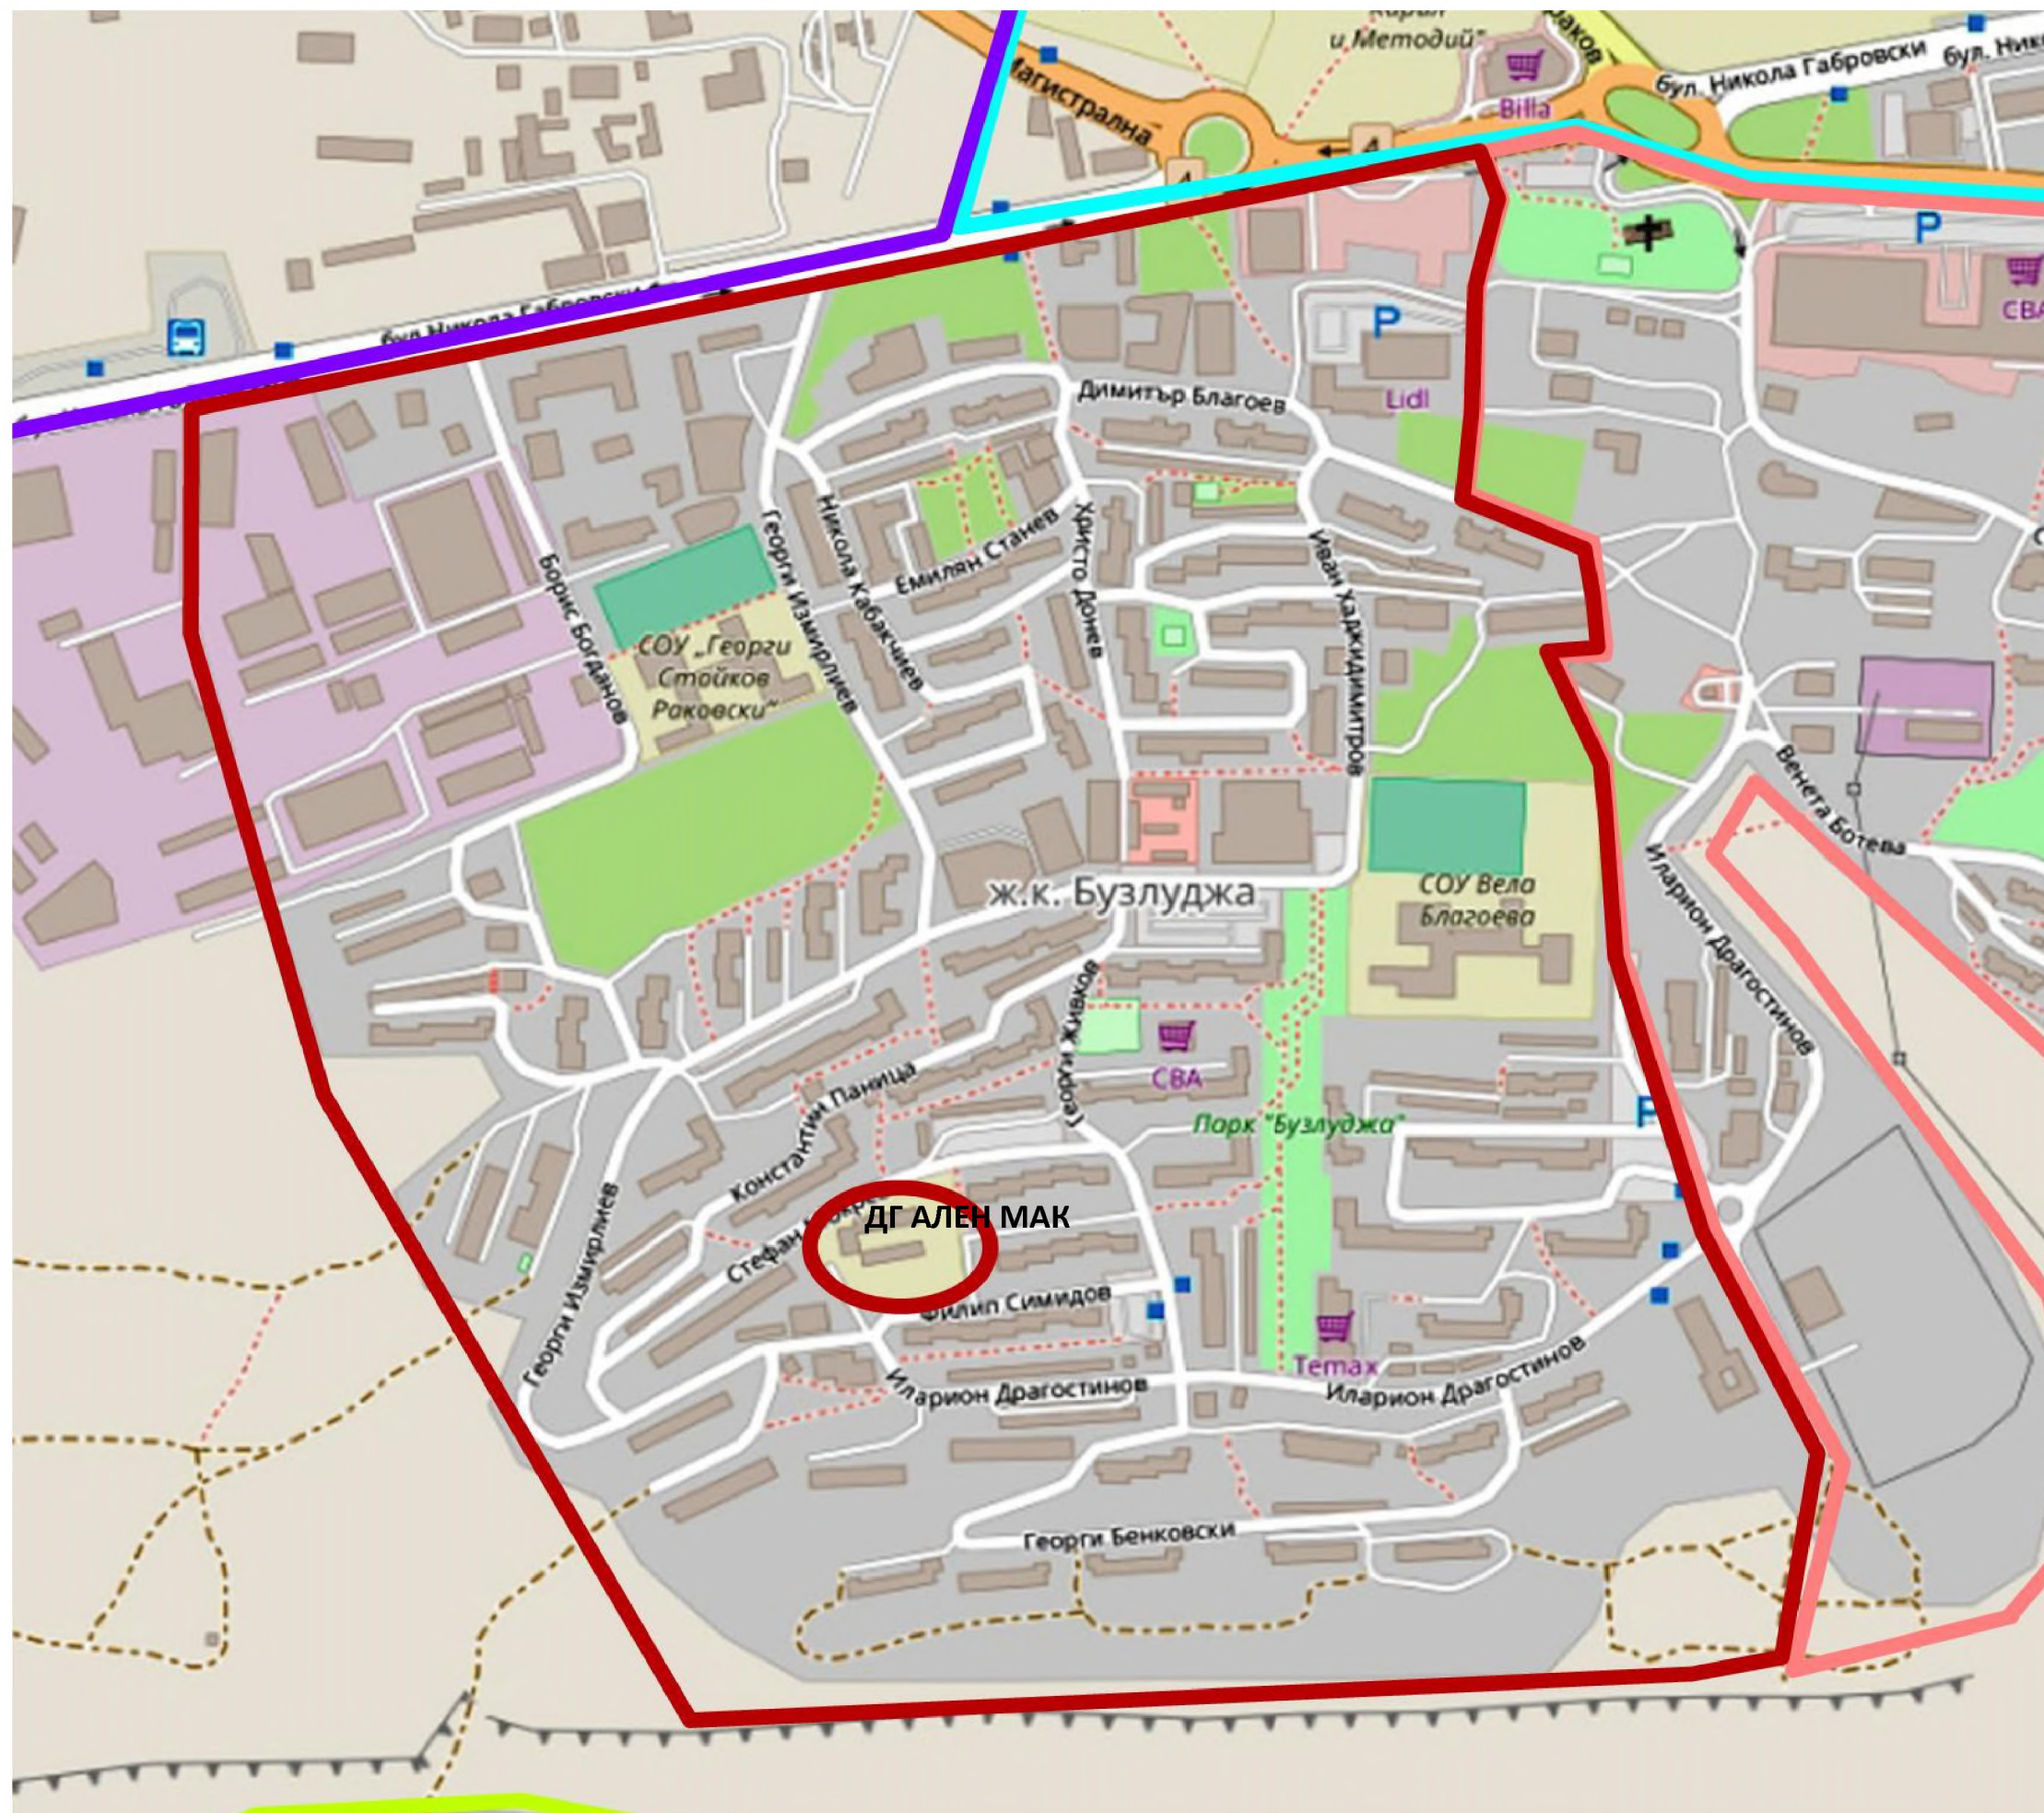

РАЙОН НА ДГ "АЛЕН МАК"

УЛИЦИ ВКЛЮЧЕНИ В РАЙОНА	
1.	ул. "Георги Бенковски"
2.	ул. "Иларион Драгостинов" - от 3 до 11
3.	ул. "Георги Измирлиев"
4.	ул. "Филип Симидов"
5.	ул. "Стефан Мокрев"
6.	ул. "Константин Паница"
7.	ул. "Никола Кабакчиев"
8.	ул. "Борис Богданов"
9.	ул. "Йордан Вишовградски"
10.	ул. "Ген. Сава Муткуров"
11.	ул. "Димитър Благоев"
12.	ул. "Народни Будители" - от 1 до 15; от 23 до 33; и от 2 до 26
13.	ул. "Никола Габровски" - от 63 до 67
14.	ул. "Емилиян Станев"
15.	ул. "Христо Донев"
16.	ул. "Иван Хаджидимитров" - от 2 до 8 и от 3 до 7
17.	ул. "Георги Живков"
18.	ул. "Деню Чоканов" - от 2 до 4 и от 1 до 7

При приемане на нов жилищен обект през текущата година, същият да бъде включен в границите на района на най близката детска градина/по местоживее-не/.