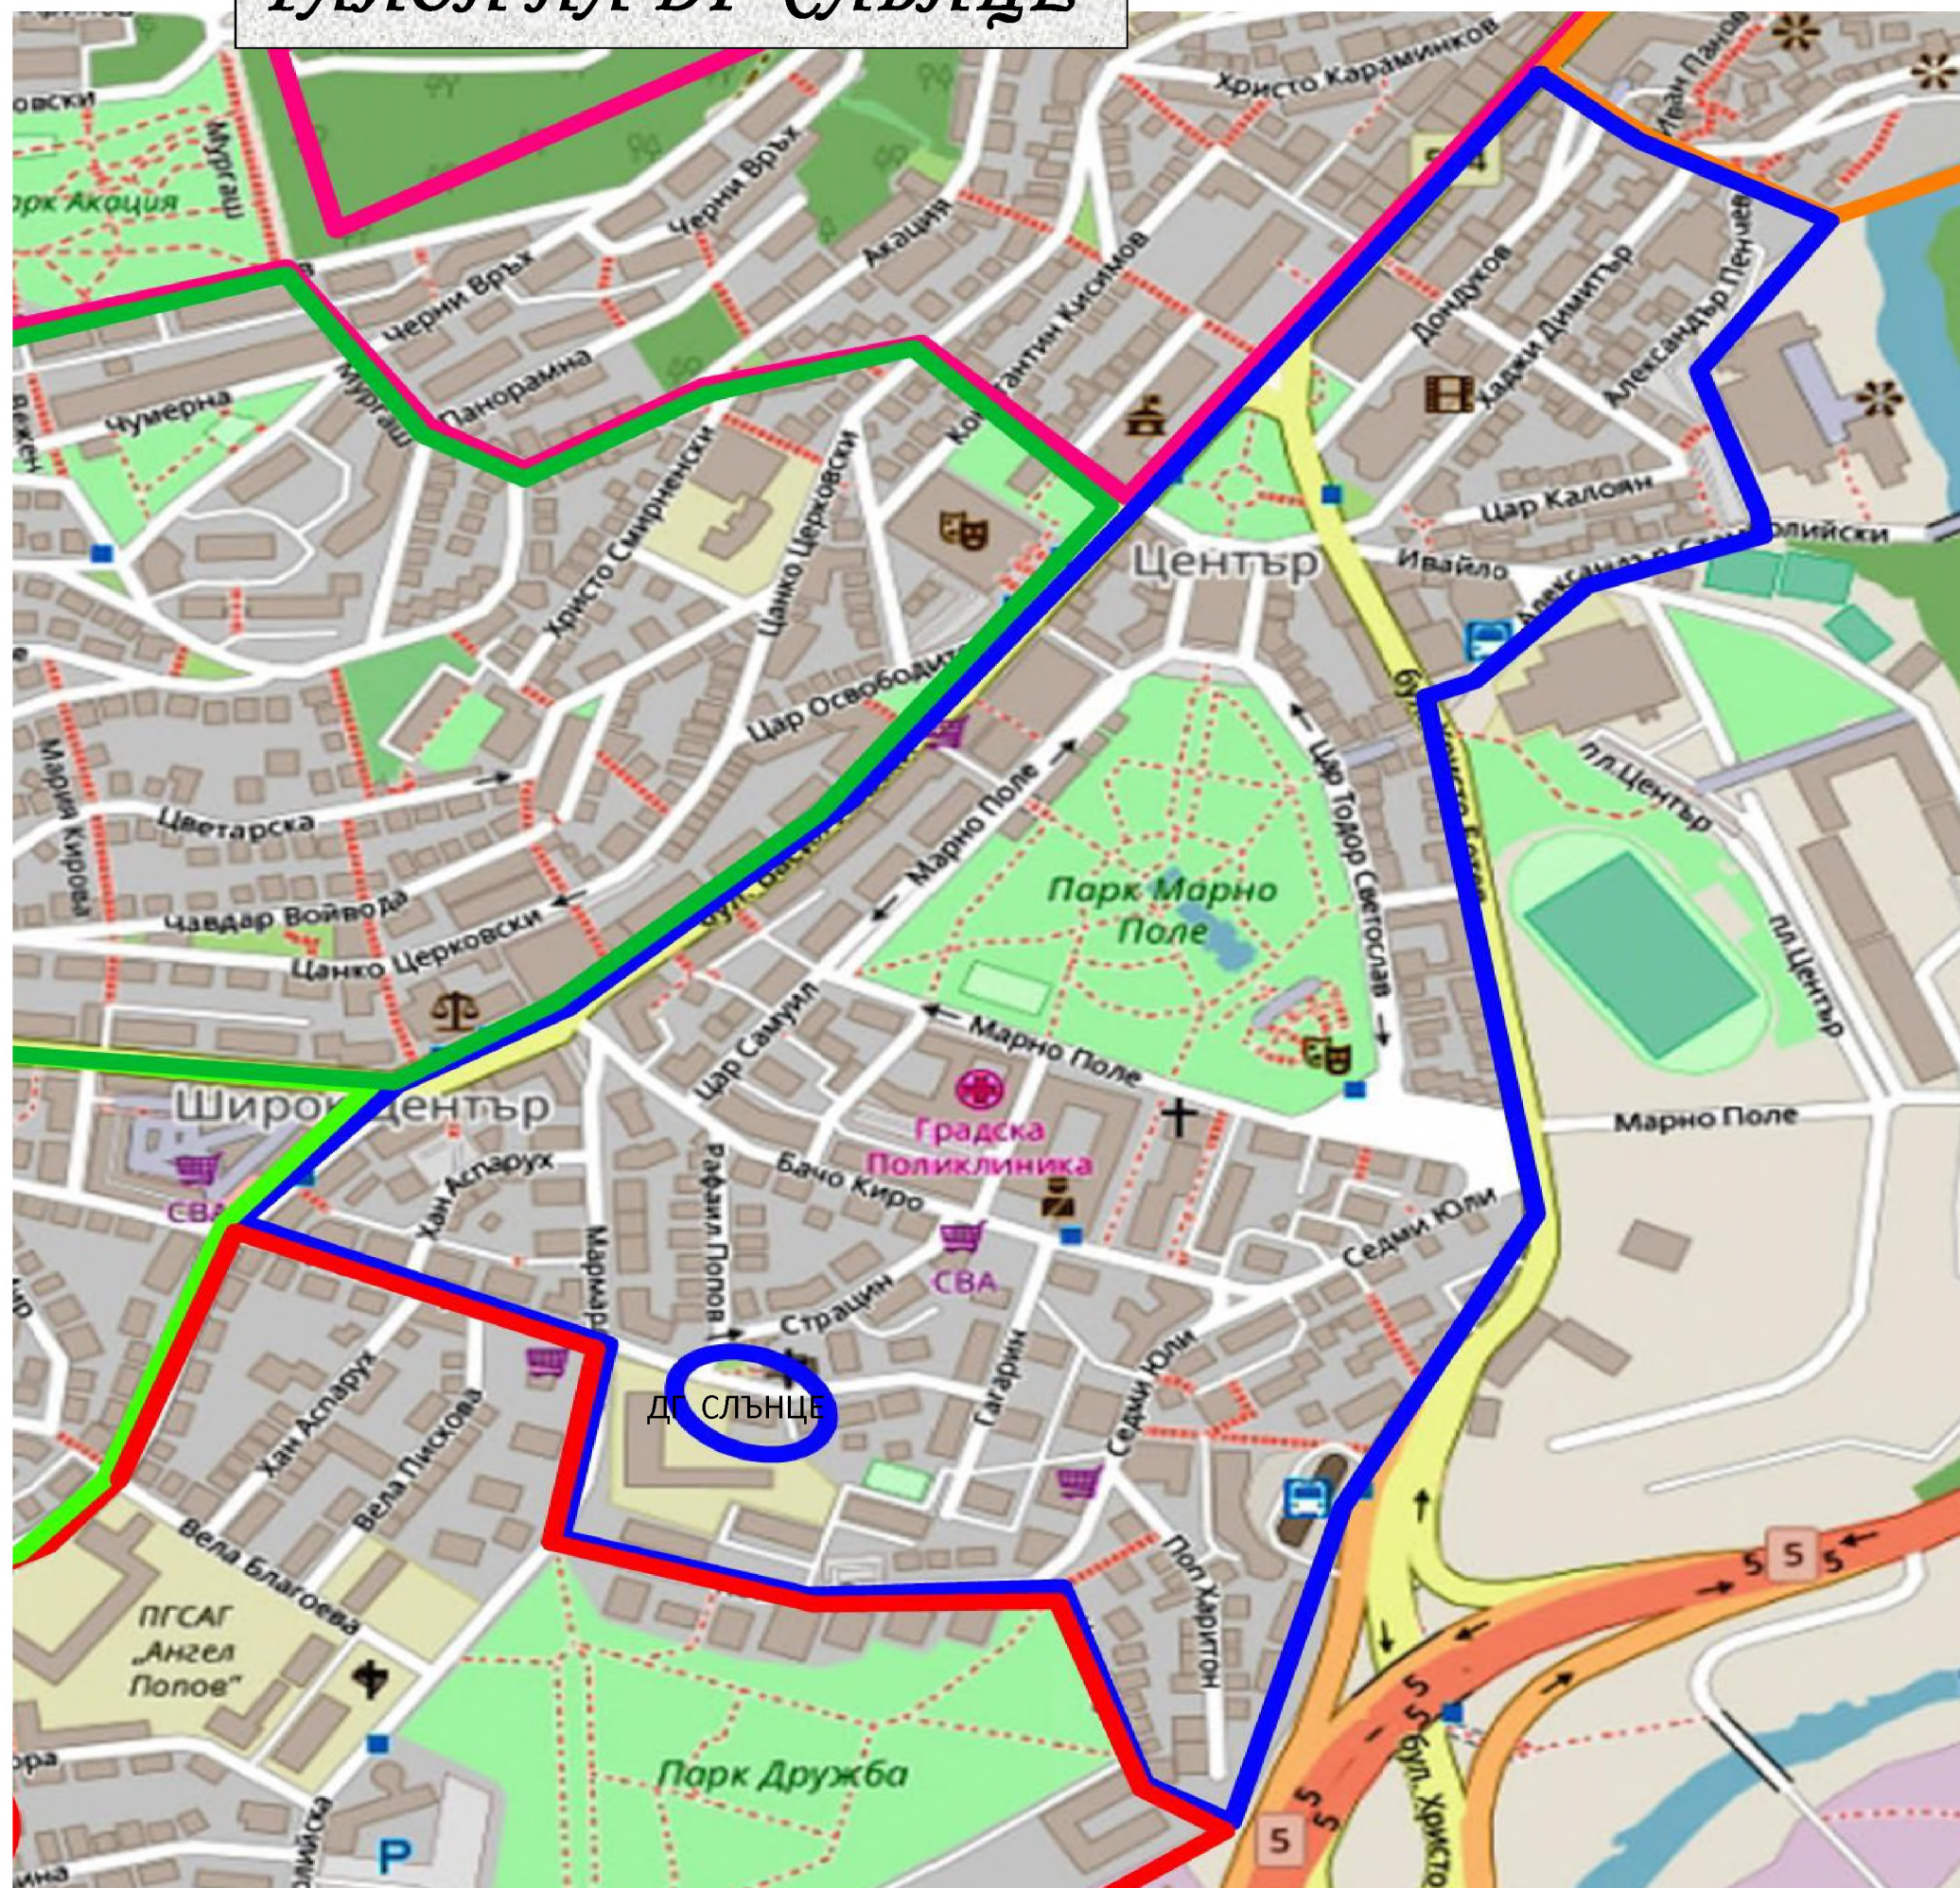

# РАЙОН НА ДТ "СЛЪНЦЕ"

## УЛИЦИ ВКЛЮЧЕНИ В РАЙОНА

1. ул. "Любен Каравелов" - от 20 до 26 и от 43 до 51
2. ул. "Мармарлийска" - от 1 до 15
3. ул. "Страцин"
4. ул. "Рафаил Попов"
5. ул. "Бачо Киро"
6. ул. "Цар Иван Александър"
7. ул. "Цар Самуил"
8. ул. "Цар Тодор-Светослав"
9. ул. "Отец Паисий"
10. ул. "Поп Харитон"
11. ул. "Христо Ботев" - от 2 до 76 и от 9 до 15
12. ул. "Седми юли"
13. ул. "Ивайло"
14. ул. "Александър Стамболийски" - от 3 до 15
15. ул. "Цар Калоян"
16. ул. "Асен Русков"
17. ул. "Хаджи Димитър"
18. ул. "Александър Пенчев"
19. ул. "Княз Дондуков Корсаков"
20. ул. "Независимост" - от 7 до 37
21. пл. "Марно поле"
22. ул. "Васил Левски" - от 1 до 31 и от 6 до 14
23. ул. "Ю. Гагарин"
24. ул. "Козлодуй" - от 1 до 25
25. ул. "Никола Габровски" - 3 и 5
26. ул. "Хан Аспарух" - 2А и от 1 до 7

При приемане на нов жилищен обект през текущата година, същият да бъде включен в границите на района на най-близката детска градина/по местоживееене/.