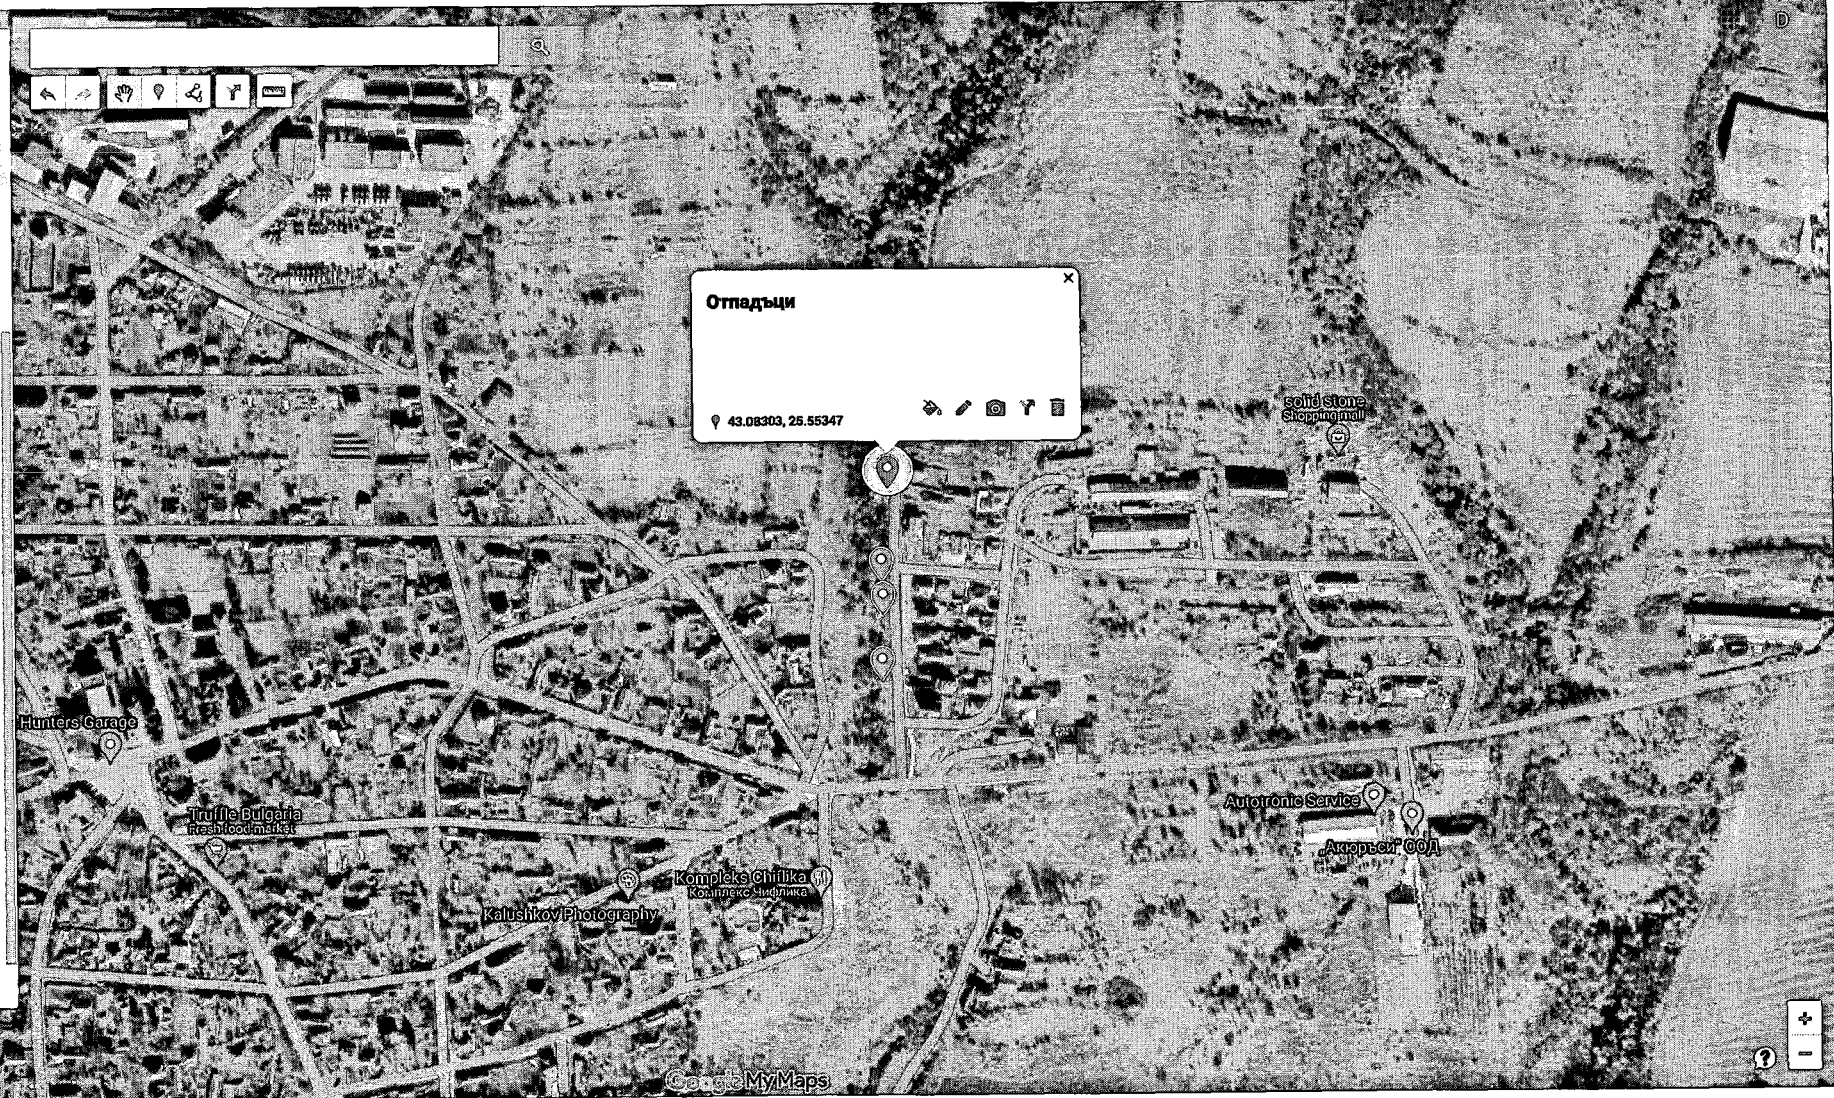

Сметища Велико Търново

9 views

Last edit was 6 minutes ago

Add layer Share Preview

Individual styles

- Строит. отпадъци, гуми, ди...
- Диванче със строит.отпадъ...
- Строит.отпадъци
- Диванче
- Хладилник, диванче, матра...
- Строит.отпадъци
- Строит.отпадъци
- Строит.отпадъци
- строит.отпадъци
- строит.отпадъци до мантин...
- **Отпадъци**
- Отпадъци
- Отпадъци
- Отпадъци
- Много гуми
- Строит.отпадъци
- Строит.отпадъци
- Строит.отпадъци
- Строит.отпадъци
- Строит.отпадъци
- Строит.отпадъци
- Строит.отпадъци
- Строит.отпадъци
- Строит.отпадъци
- отпадъци
- Строит.отпадъци
- Отпадъци

Отпадъци

43.08303, 25.55347

✕

✎ ✏ 📷 🗺 🗑

Google My Maps