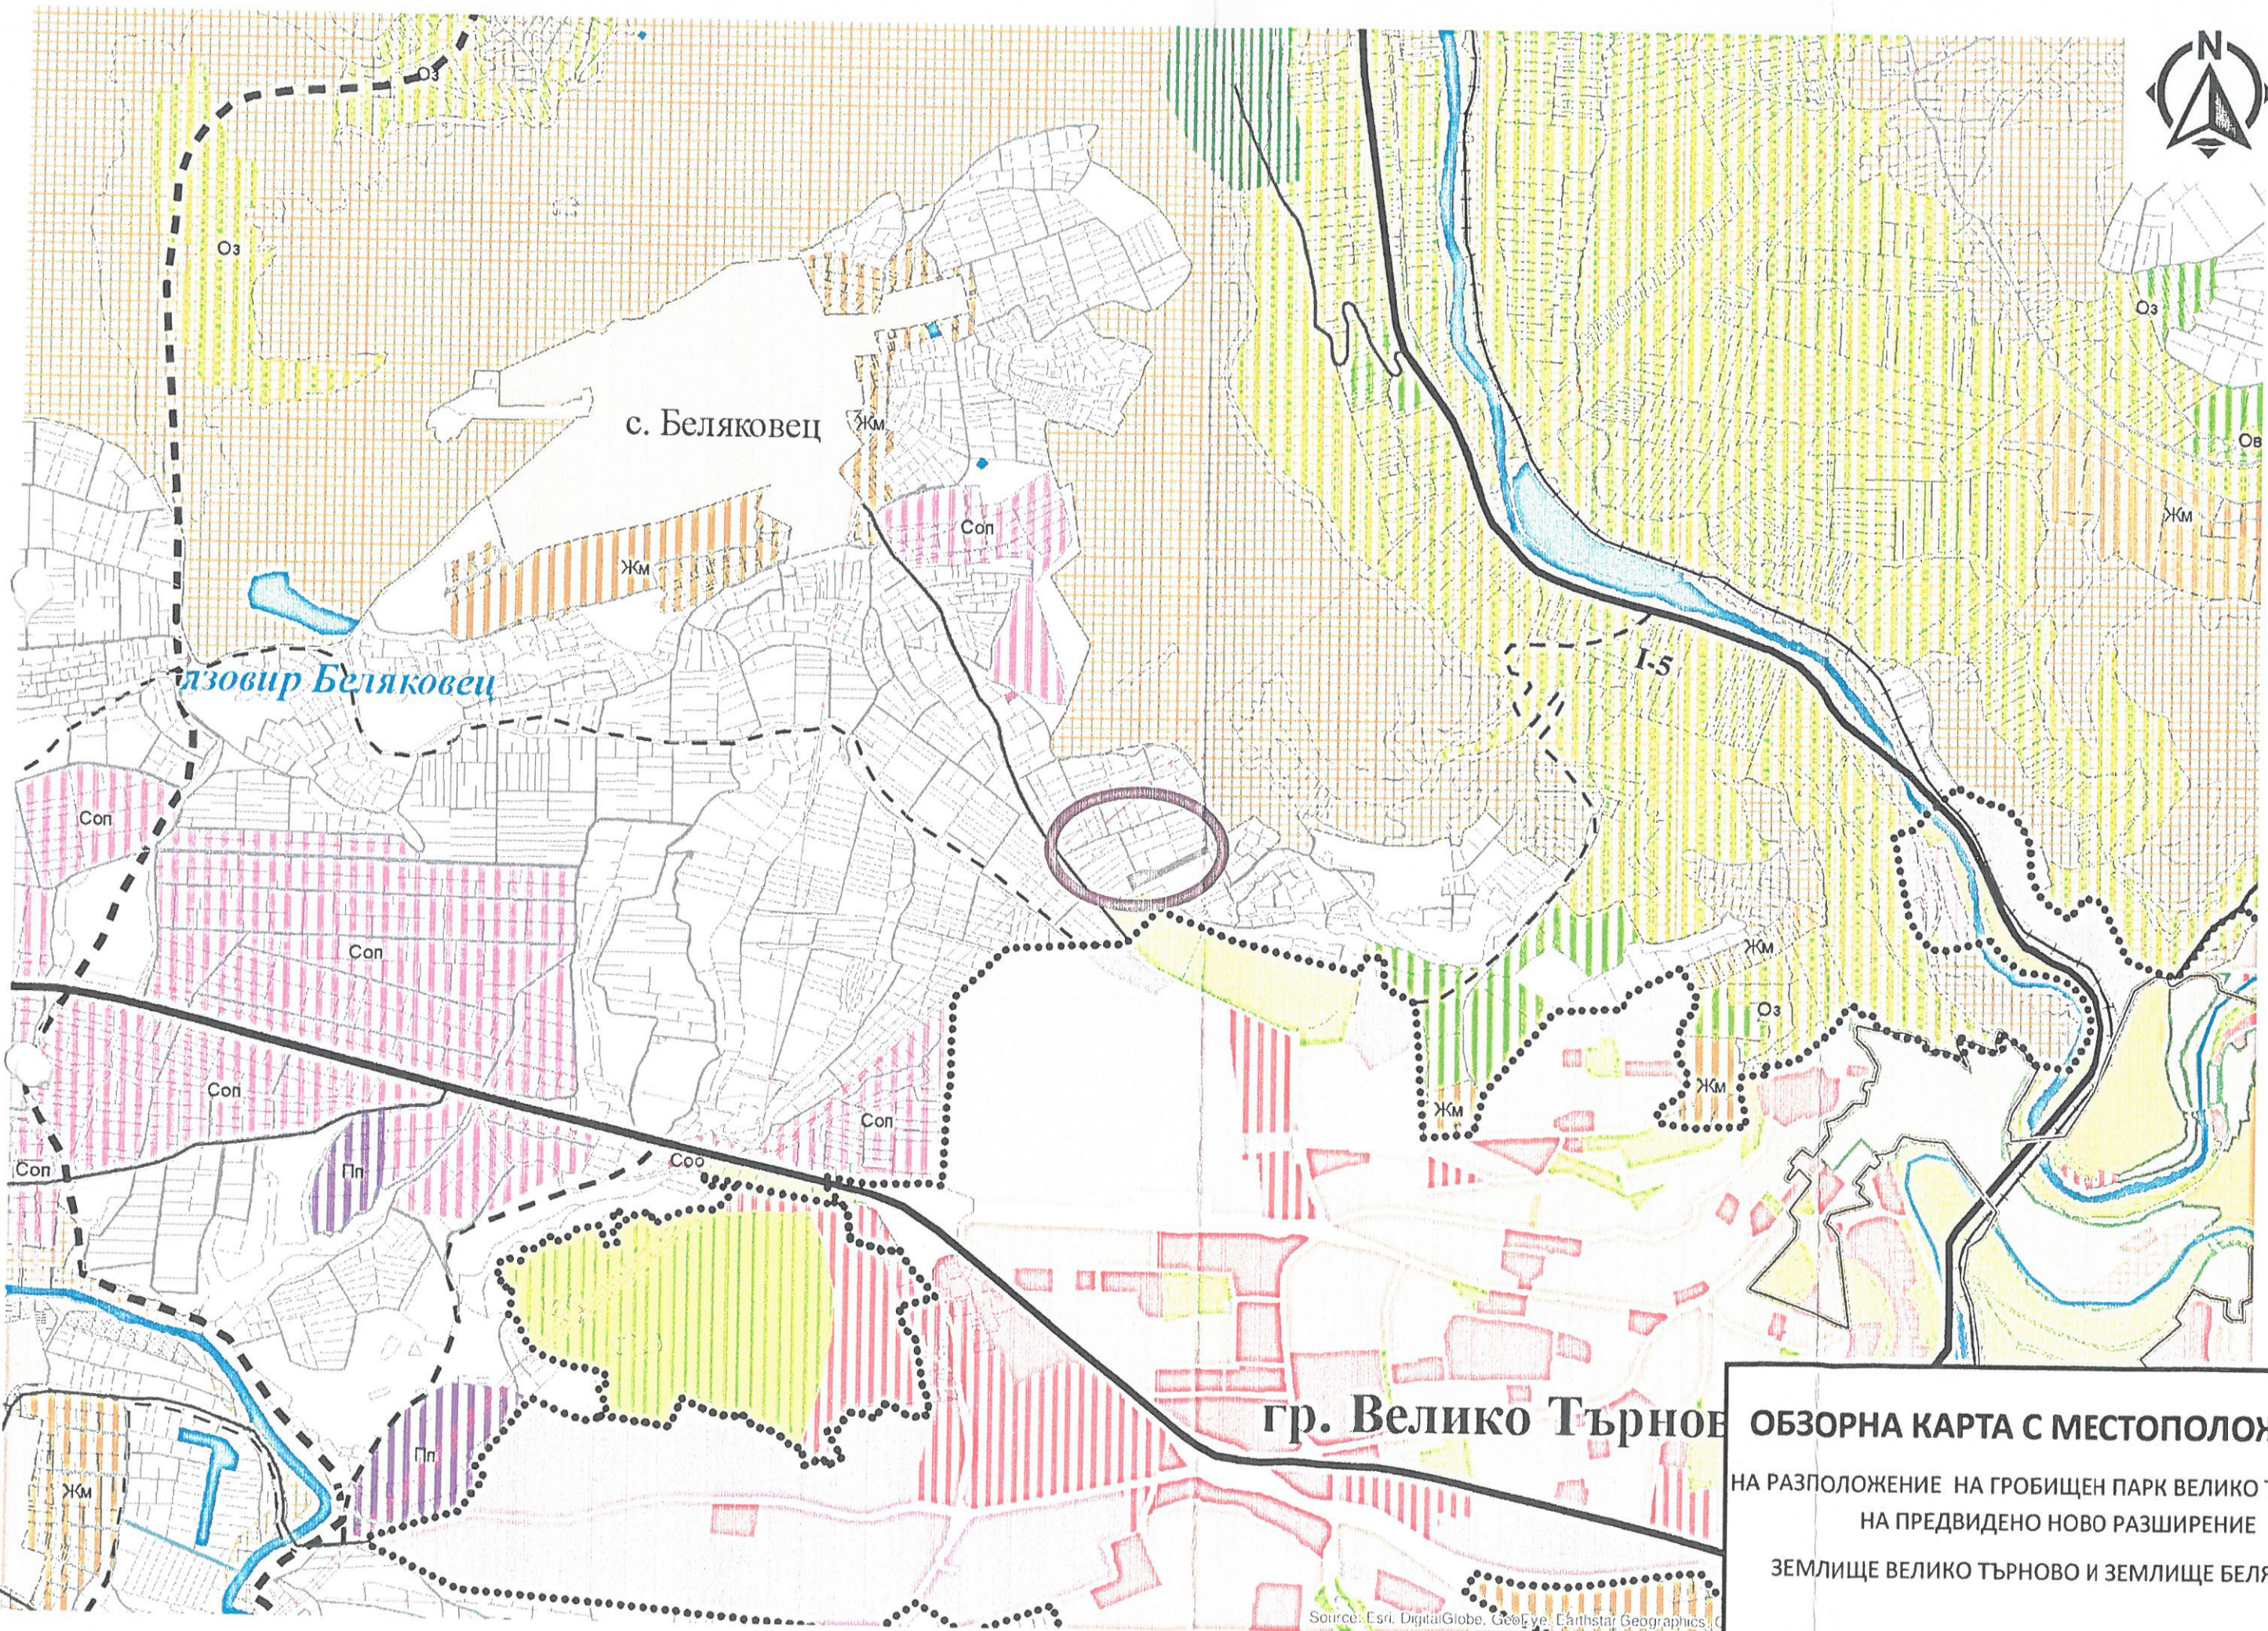

ПРЕДВАРИТЕЛНО ПРОУЧВАНЕ

СИТУАЦИЯ
НА РАЗПОЛОЖЕНИЕ НА ГРОБИЩЕН ПАРК ВЕЛИКО ТЪРНОВО
И НА ПРЕДВИДЕНО НОВО РАЗШИРЕНИЕ
ЗЕМЛИЩЕ ВЕЛИКО ТЪРНОВО И ЗЕМЛИЩЕ БЕЛЯКОВЕЦ
М 1: 1500

- ЛЕГЕНДА
-  Държавна с-ст
 -  Общинска публична
 -  Общинска частна
 -  Частна
 -  Частна-ЮЛ

ОПОРЕН ПЛАН

/СОБСТВЕНОСТ/

НА РАЗПОЛОЖЕНИЕ НА ГРОБИЩЕН ПАРК ВЕЛИКО ТЪРНОВО
И НА ПРЕДВИДЕНО НОВО РАЗШИРЕНИЕ
ЗЕМЛИЩЕ ВЕЛИКО ТЪРНОВО И ЗЕМЛИЩЕ БЕЛЯКОВЕЦ

М 1: 3000

с. Беляковец

позовир Беляковец

гр. Велико Търново

ОБЗОРНА КАРТА С МЕСТОПОЛОЖЕНИЕ
НА РАЗПОЛОЖЕНИЕ НА ГРОБИЩЕН ПАРК ВЕЛИКО ТЪРНОВО И
НА ПРЕДВИДЕНО НОВО РАЗШИРЕНИЕ
ЗЕМЛИЩЕ ВЕЛИКО ТЪРНОВО И ЗЕМЛИЩЕ БЕЛЯКОВЕЦ

Source: Esri, DigitalGlobe, GeoEye, Earthstar Geographics, C