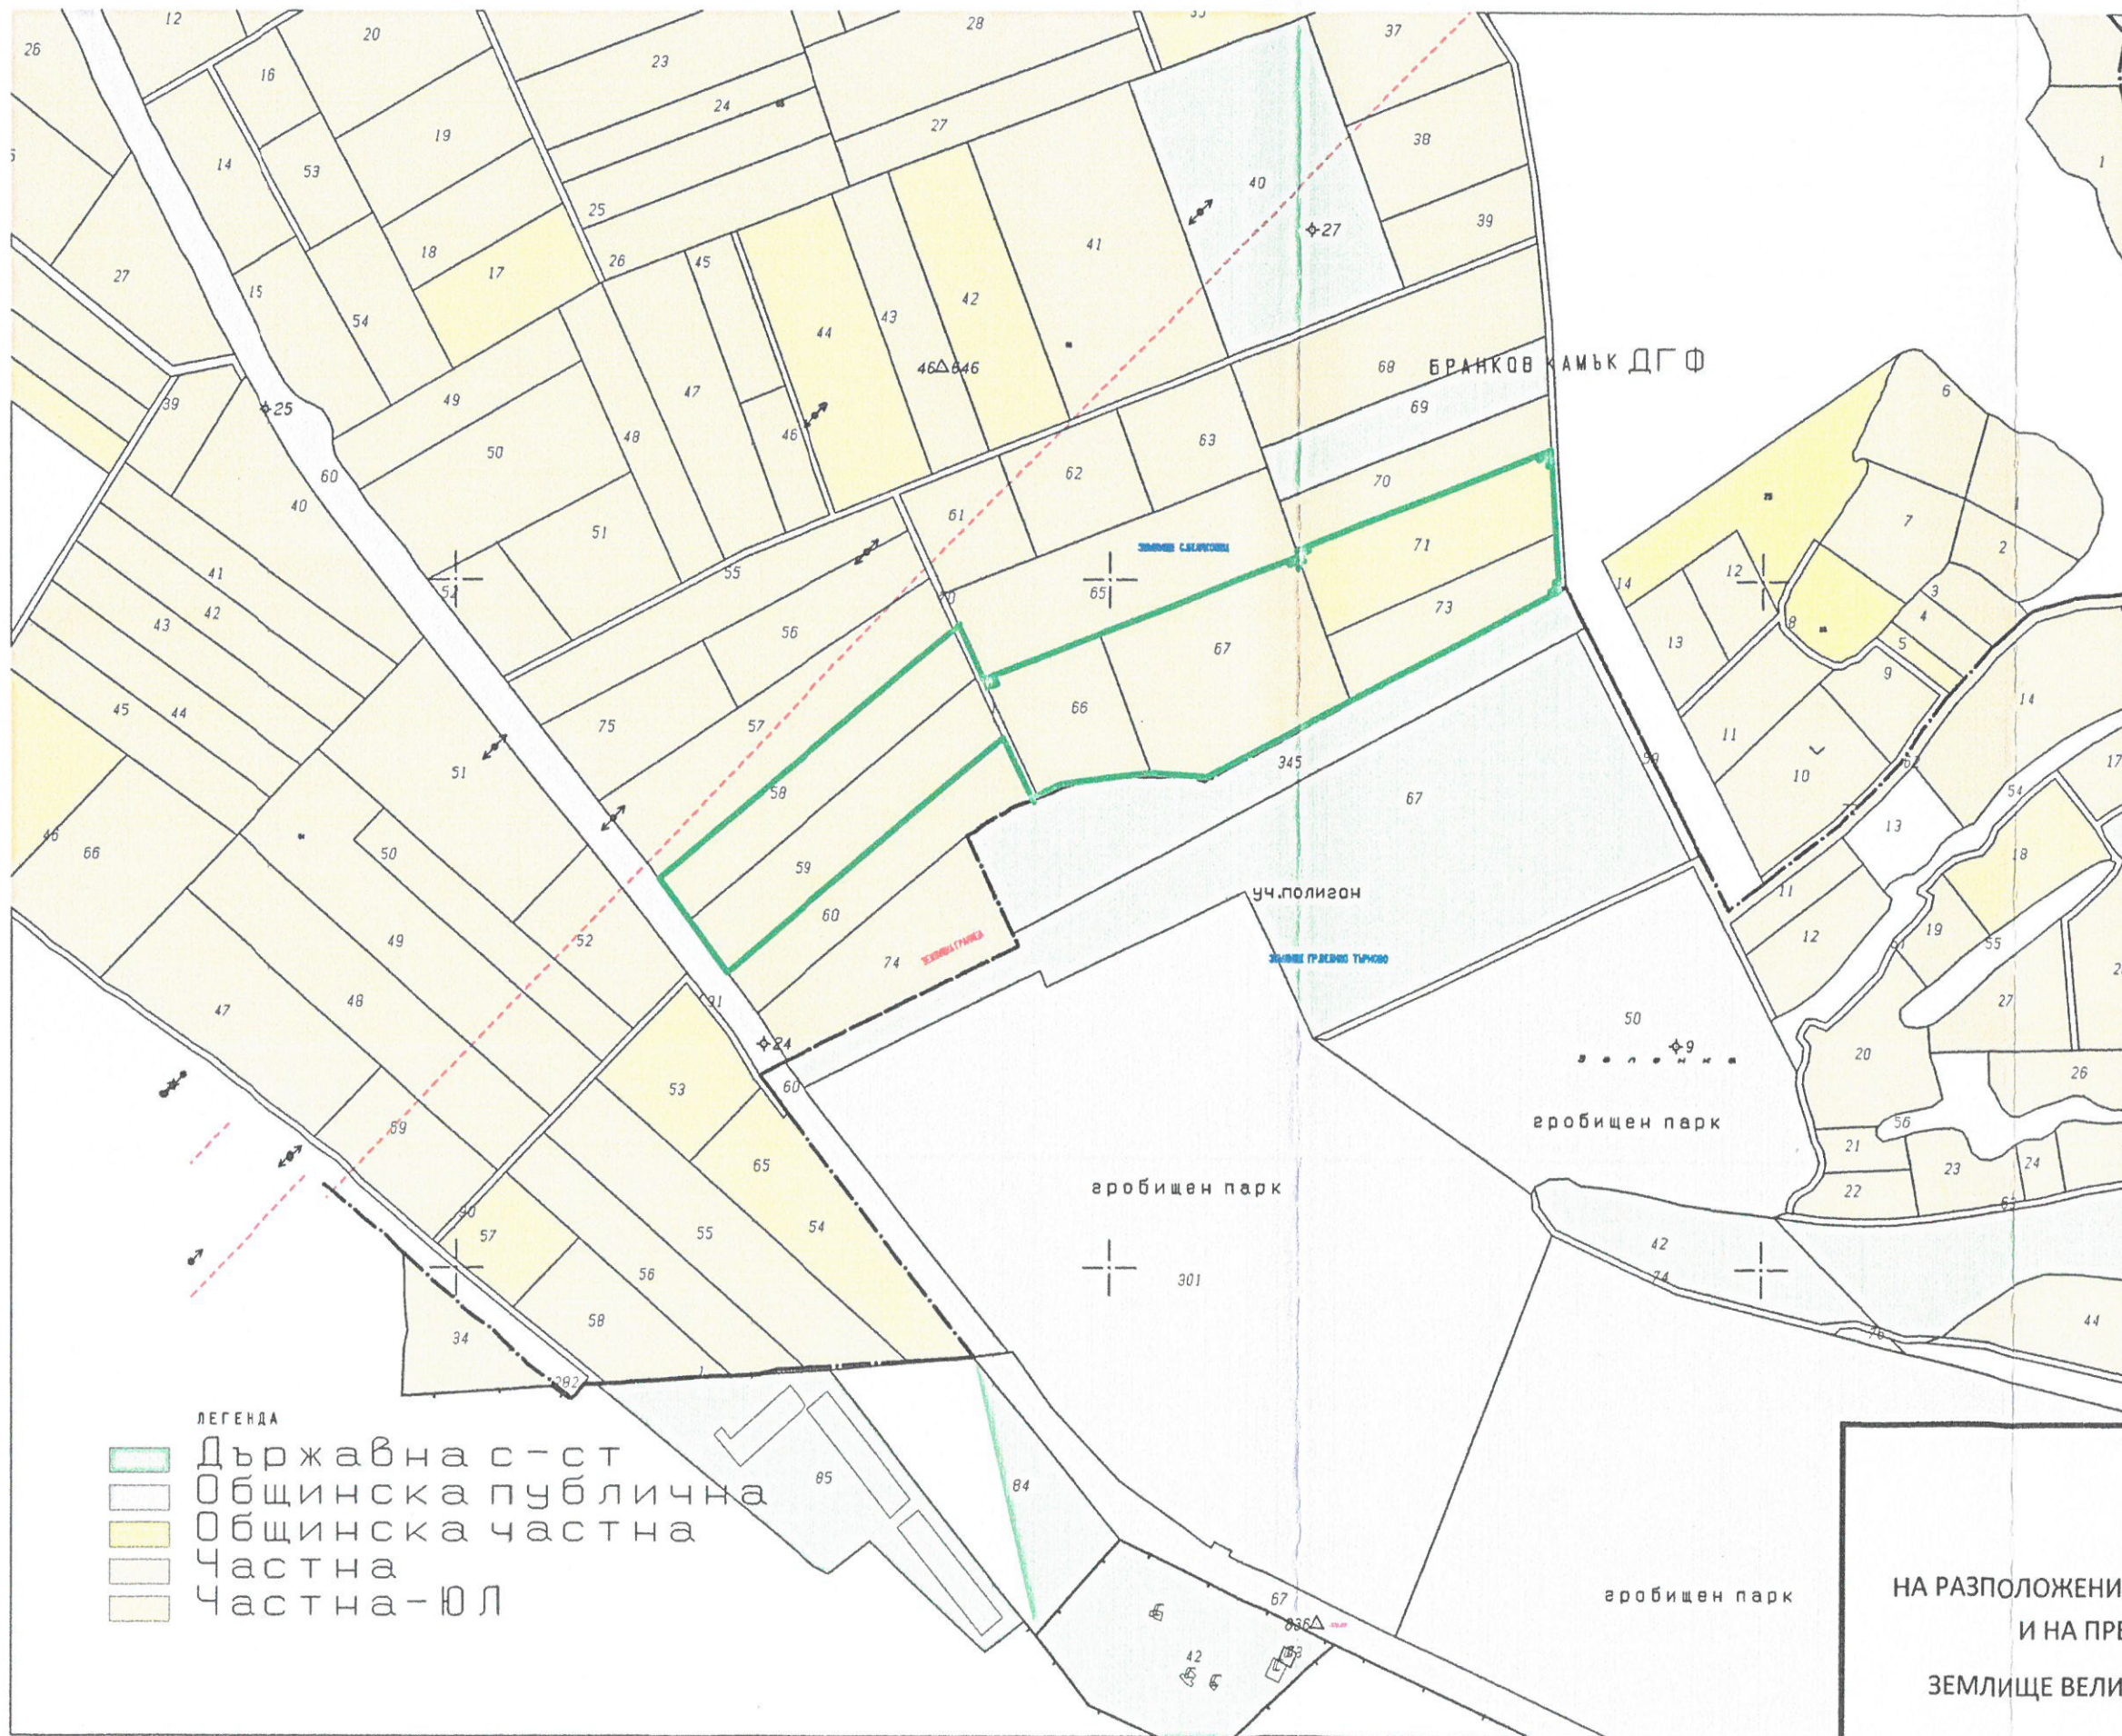

ПРЕДВАРИТЕЛНО ПРОУЧВАНЕ

СИТУАЦИЯ
НА РАЗПОЛОЖЕНИЕ НА ГРОБИЩЕН ПАРК ВЕЛИКО ТЪРНОВО
И НА ПРЕДВИДЕНО НОВО РАЗШИРЕНИЕ
ЗЕМЛИЩЕ ВЕЛИКО ТЪРНОВО И ЗЕМЛИЩЕ БЕЛЯКОВЕЦ
М 1: 1500

- ЛЕГЕНДА
-  Държавна с-ст
 -  Общинска публична
 -  Общинска частна
 -  Частна
 -  Частна-ЮЛ

ОПОРЕН ПЛАН

/СОБСТВЕНОСТ/

НА РАЗПОЛОЖЕНИЕ НА ГРОБИЩЕН ПАРК ВЕЛИКО ТЪРНОВО
И НА ПРЕДВИДЕНО НОВО РАЗШИРЕНИЕ
ЗЕМЛИЩЕ ВЕЛИКО ТЪРНОВО И ЗЕМЛИЩЕ БЕЛЯКОВЕЦ

М 1: 3000

с. Беляковец

позовир Беляковец

гр. Велико Търново

ОБЗОРНА КАРТА С МЕСТОПОЛОЖЕНИЕ
НА РАЗПОЛОЖЕНИЕ НА ГРОБИЩЕН ПАРК ВЕЛИКО ТЪРНОВО И
НА ПРЕДВИДЕНО НОВО РАЗШИРЕНИЕ
ЗЕМЛИЩЕ ВЕЛИКО ТЪРНОВО И ЗЕМЛИЩЕ БЕЛЯКОВЕЦ

Source: Esri, DigitalGlobe, GeoEye, Earthstar Geographics, C