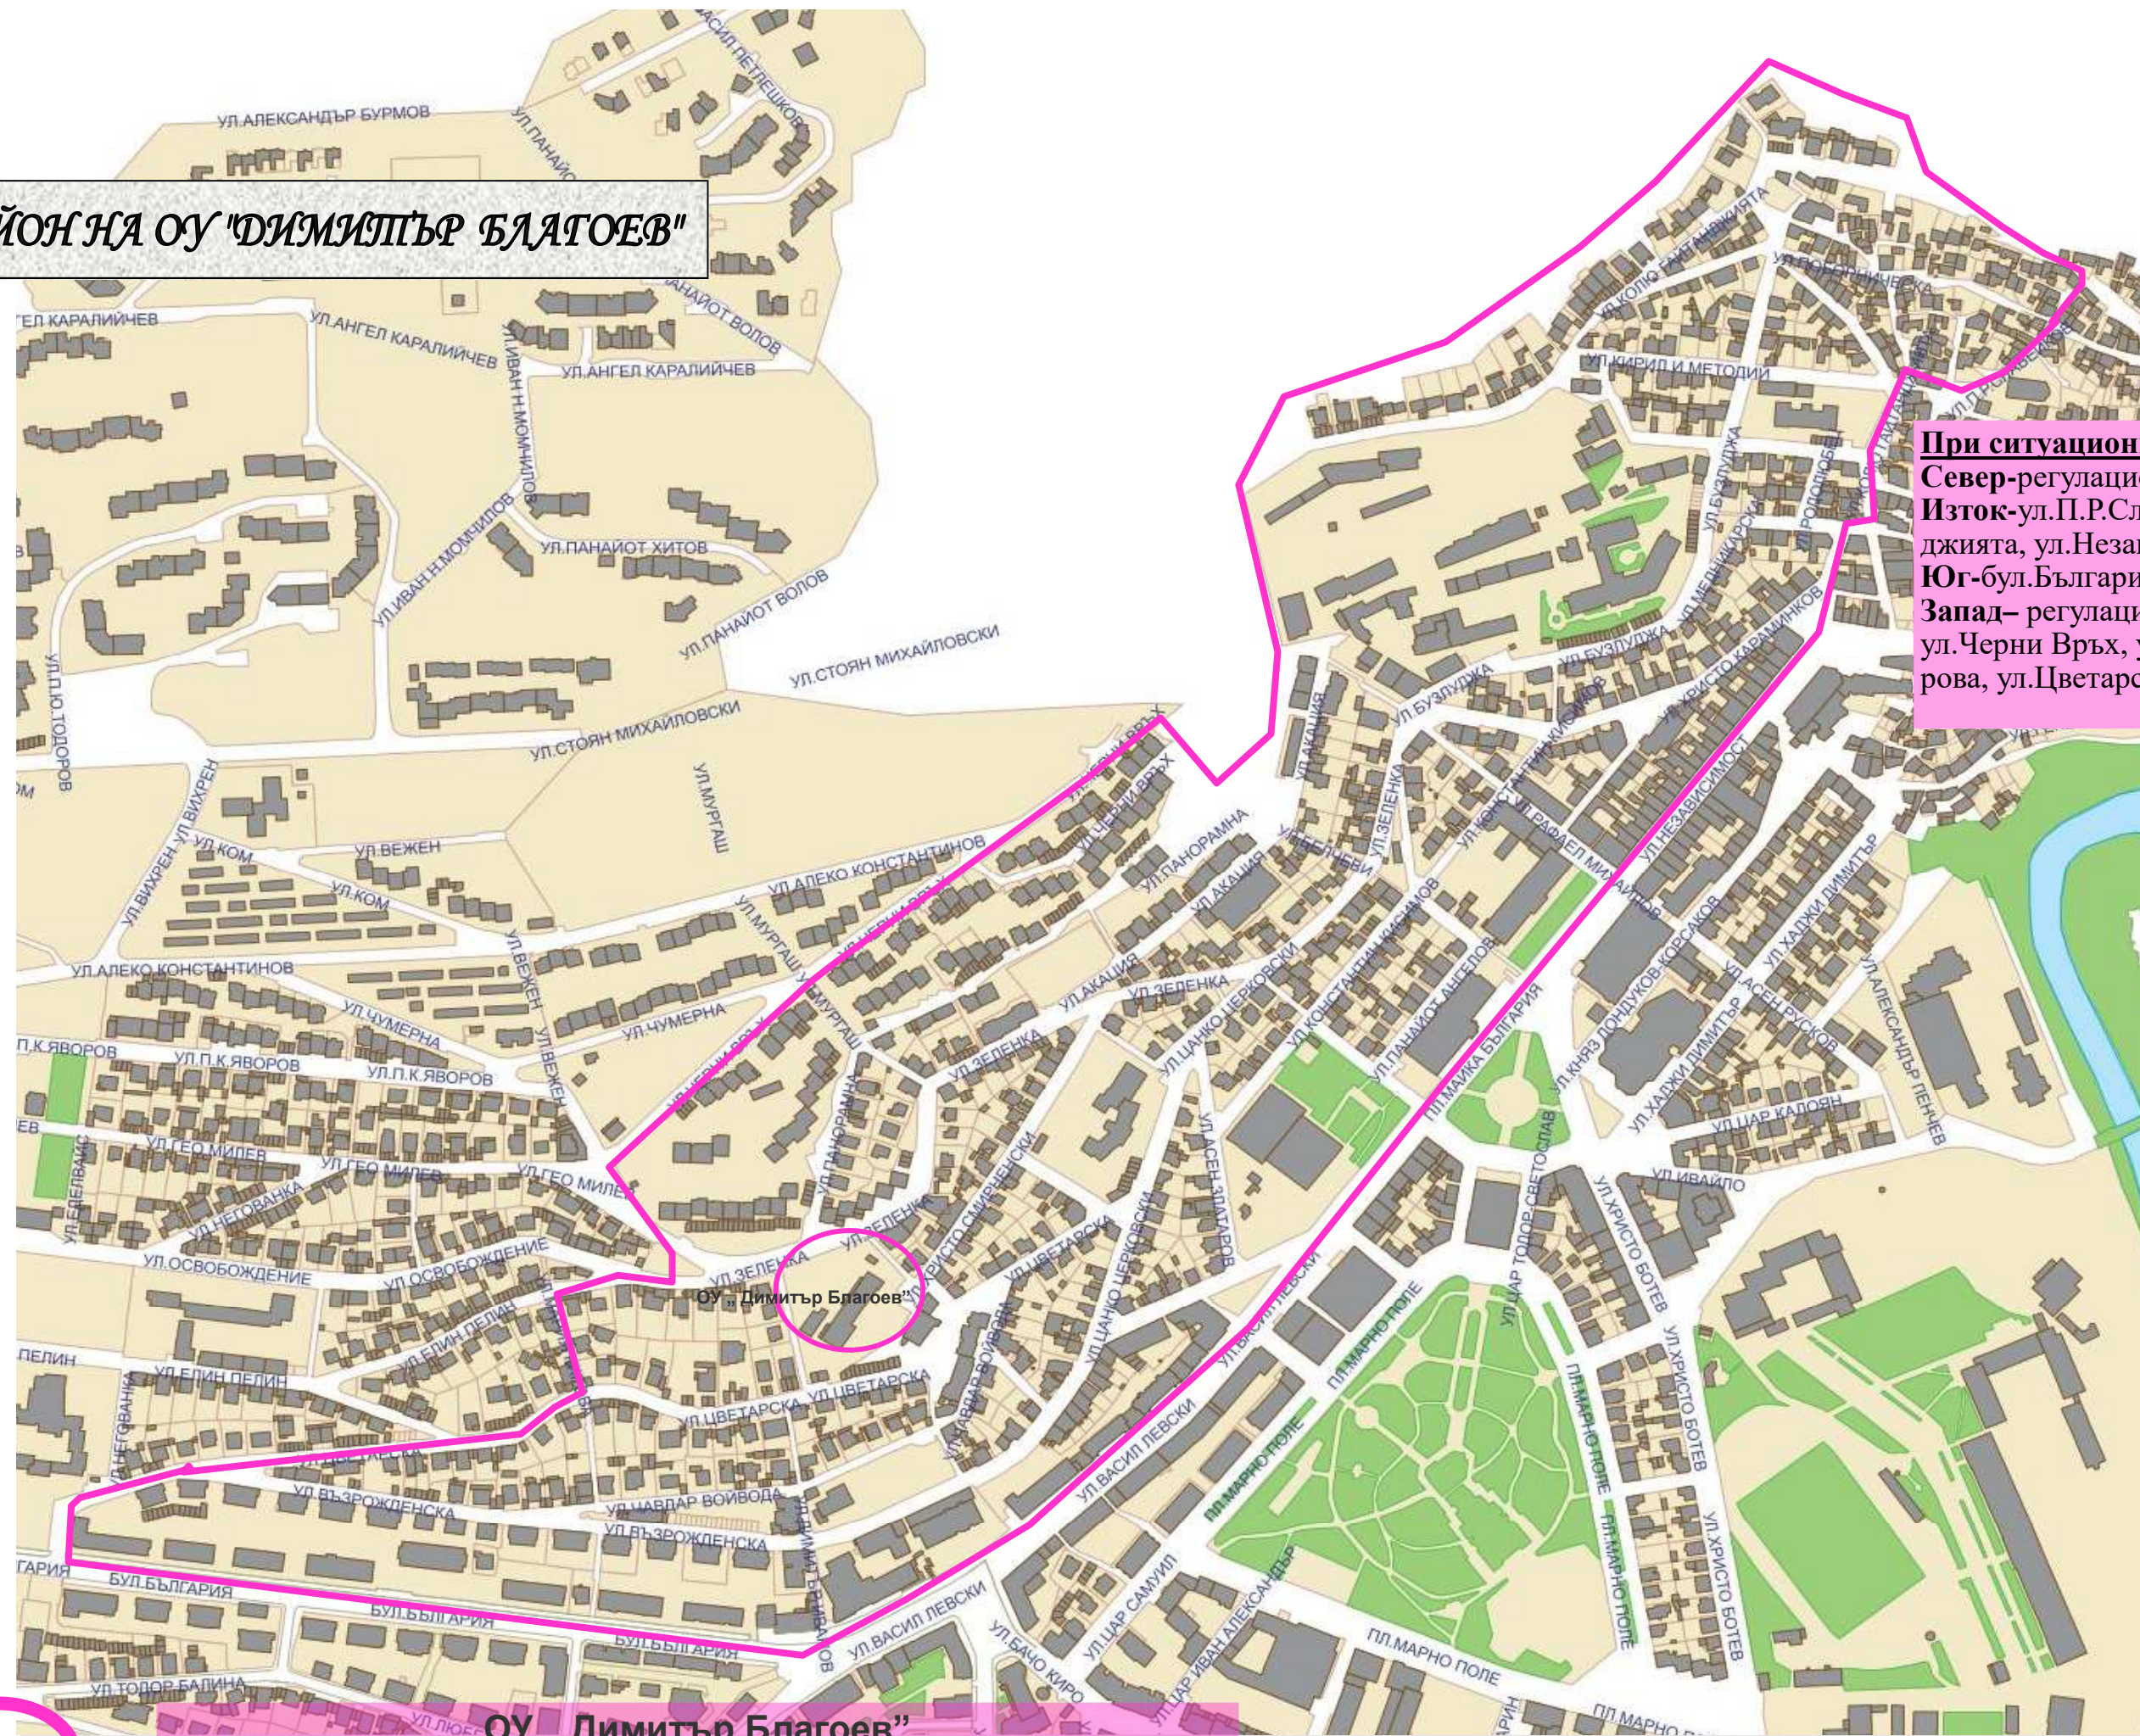

**РАЙОН НА ОУ "ДИМИТЪР БЛАГОЕВ"**

**При ситуационни граници на района**  
**Север-**регулационна граница на гр.В.Т.,  
**Изток-**ул.П.Р.Славейков, ул.Колю Гайтан-  
 джията, ул.Независимост, ул.Васил Левски,  
**Юг-**бул.България до 22  
**Запад-** регулационна граница на гр.В.Т.,  
 ул.Черни Врх, ул.Зеленка, ул.Мария Ки-  
 рова, ул.Цветарска

ОУ „Димитър Благоев“

ОУ „Димитър Благоев“

Адрес: Велико Търново, ул. „Христо Смирненски“ № 1А