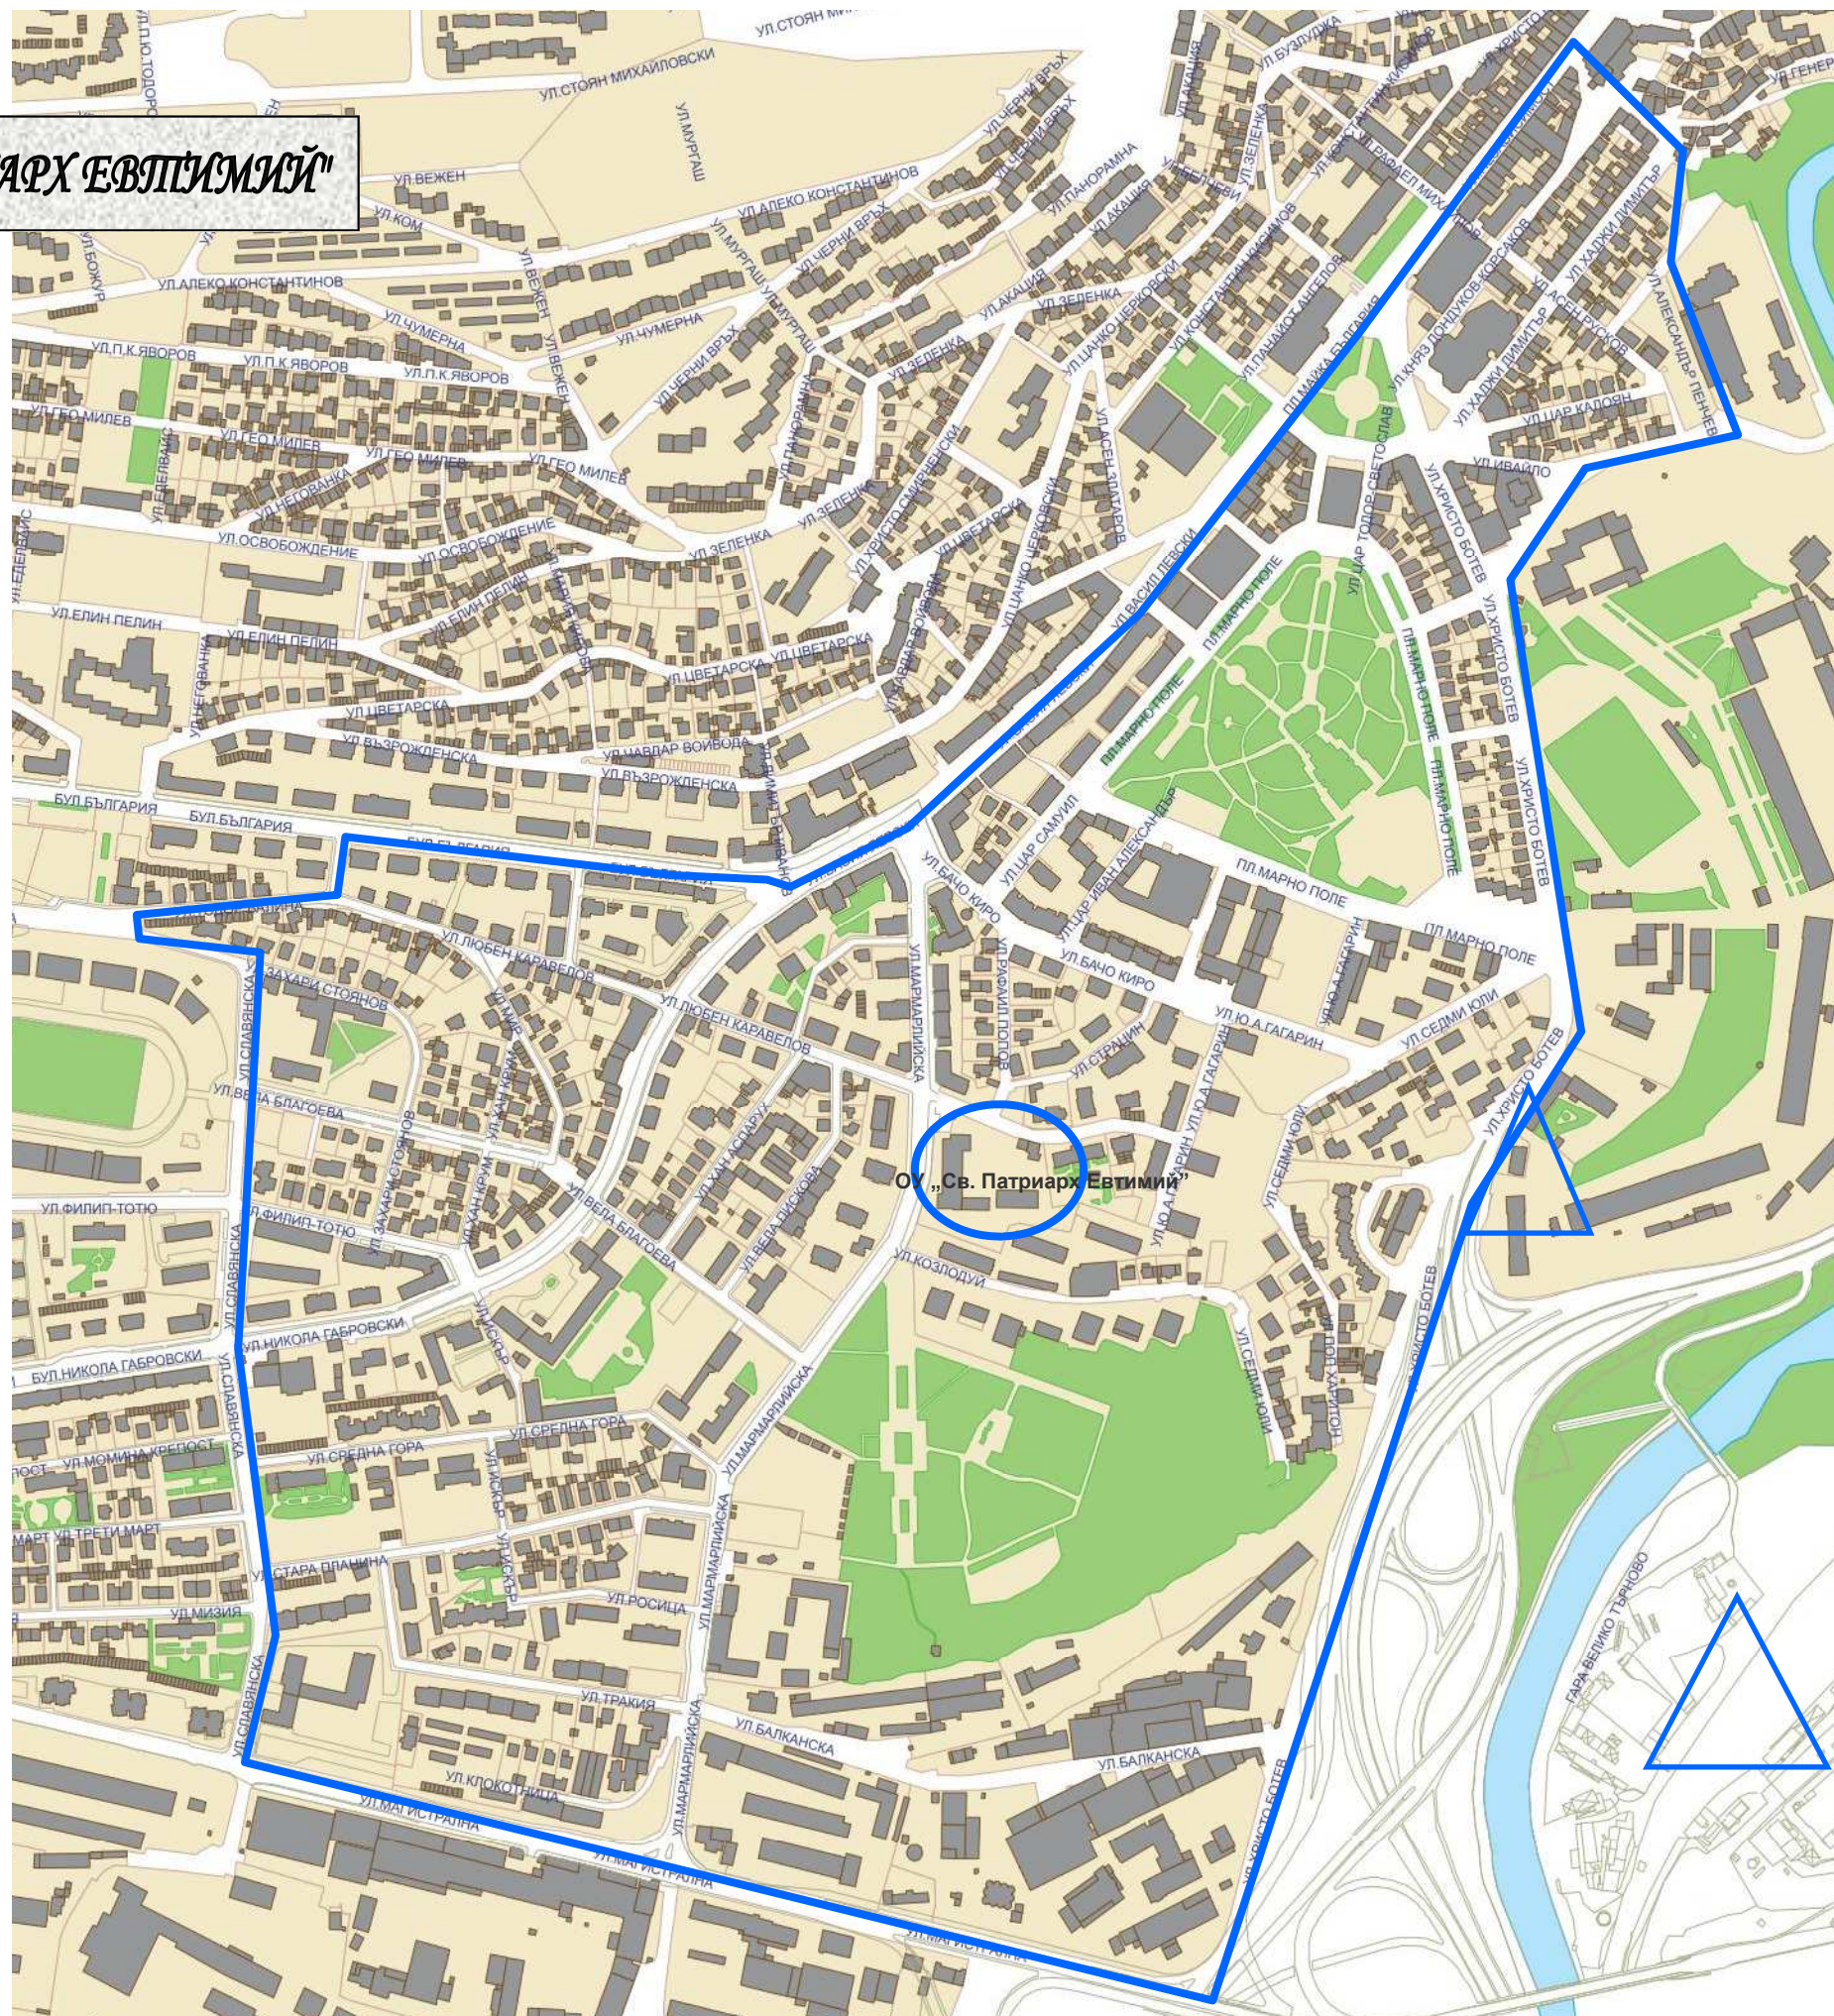

РАЙОН НА ОУ "СВ. ПАТРИАРХ ЕВТИМИЙ"

При ситуационни граници на района

Север-бул.България от 1 до 13, ул. Васил Левски, ул.Независимост
 Изток-ул.Дондуков –Корсаков, ул.Александър Пенчев,ул.Ал.Стамболийски, ул.Христо Ботев,пл.Марно поле
 Юг-ул.Магистрална
 Запад– ул.Годор Балина, ул.Славянска ул.Христо Ботев 23
 Гаров район

ЖК“Велико Търново-Хилс“

И с.Арбанаси

ОУ „Св. Патриарх Евтимий“

ОУ „Св. Патриарх Евтимий“
Адрес: Велико Търново, ул. „Мармарлийска“ №13