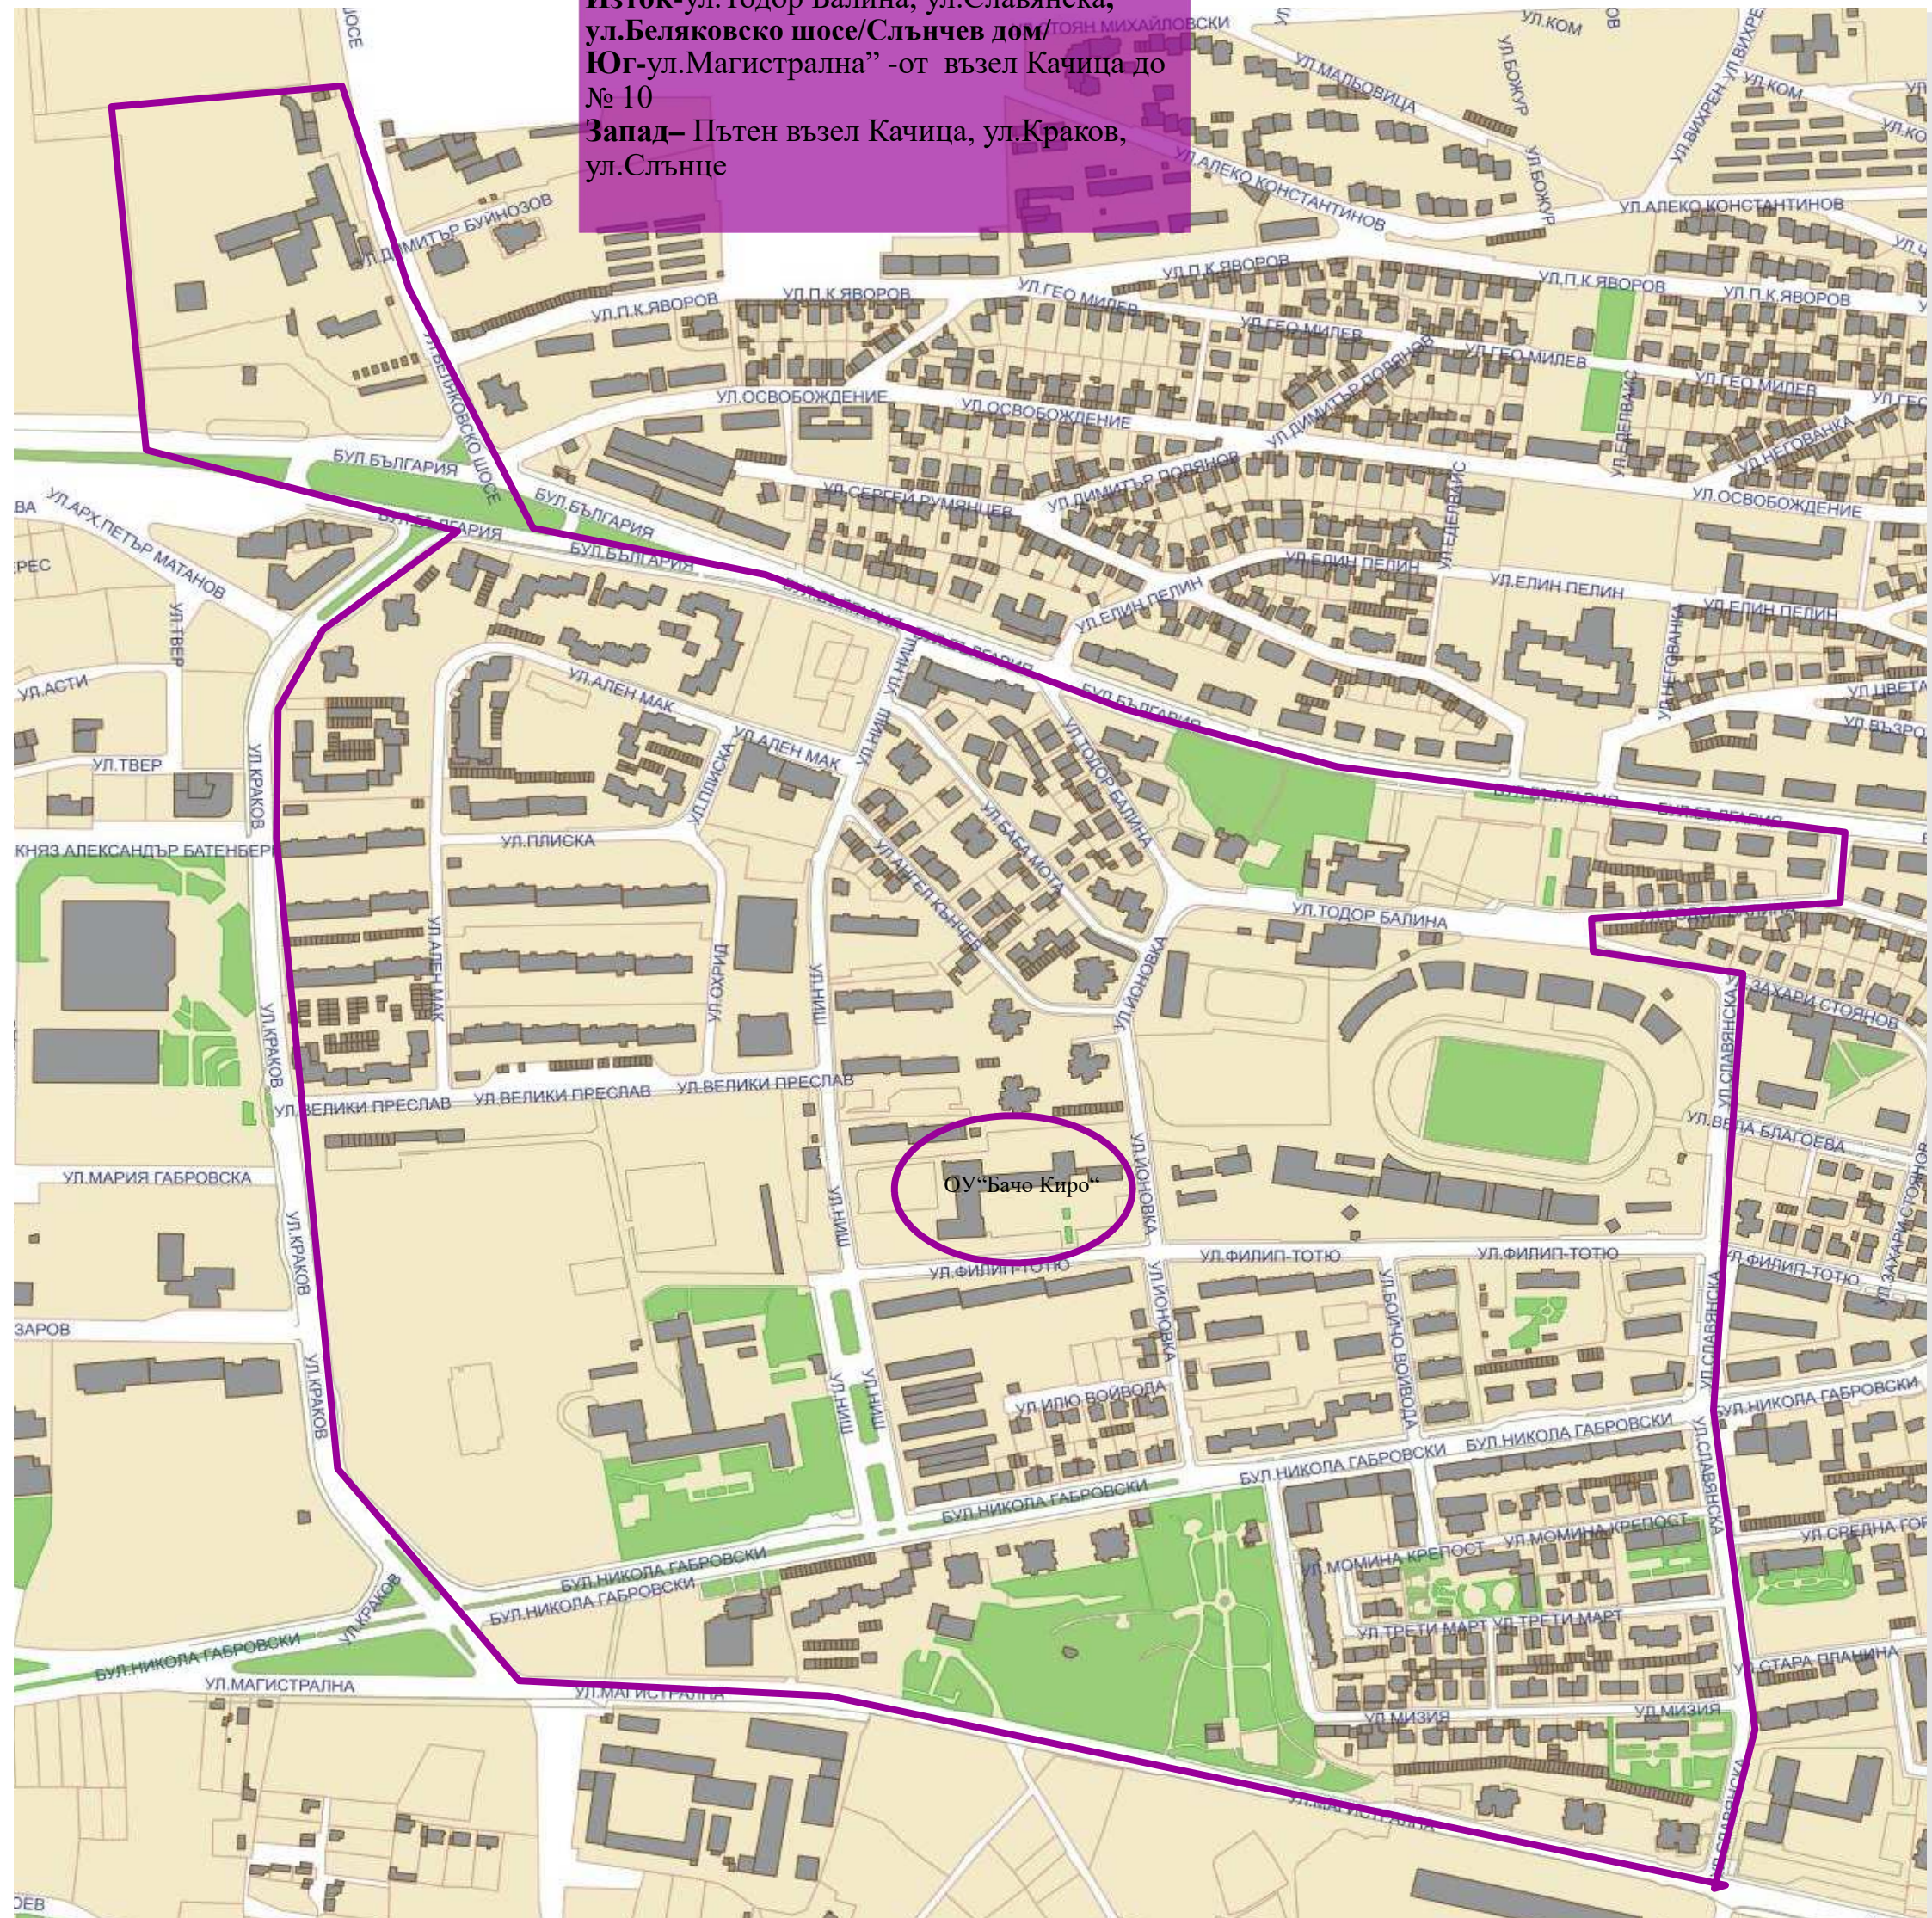

При ситуационни граници на района

Север-бул.България 15-39, ул.Беляковско шосе/Слънчев дом/
Изток-ул.Тодор Балина, ул.Славянска,
ул.Беляковско шосе/Слънчев дом/
Юг-ул.Магистрална” -от възел Качица до № 10
Запад- Пътен възел Качица, ул.Краков,
ул.Слънце

ОУ „Бачо Киро“
Адрес: Велико Търново, ул. „Филип Тотю“ №20