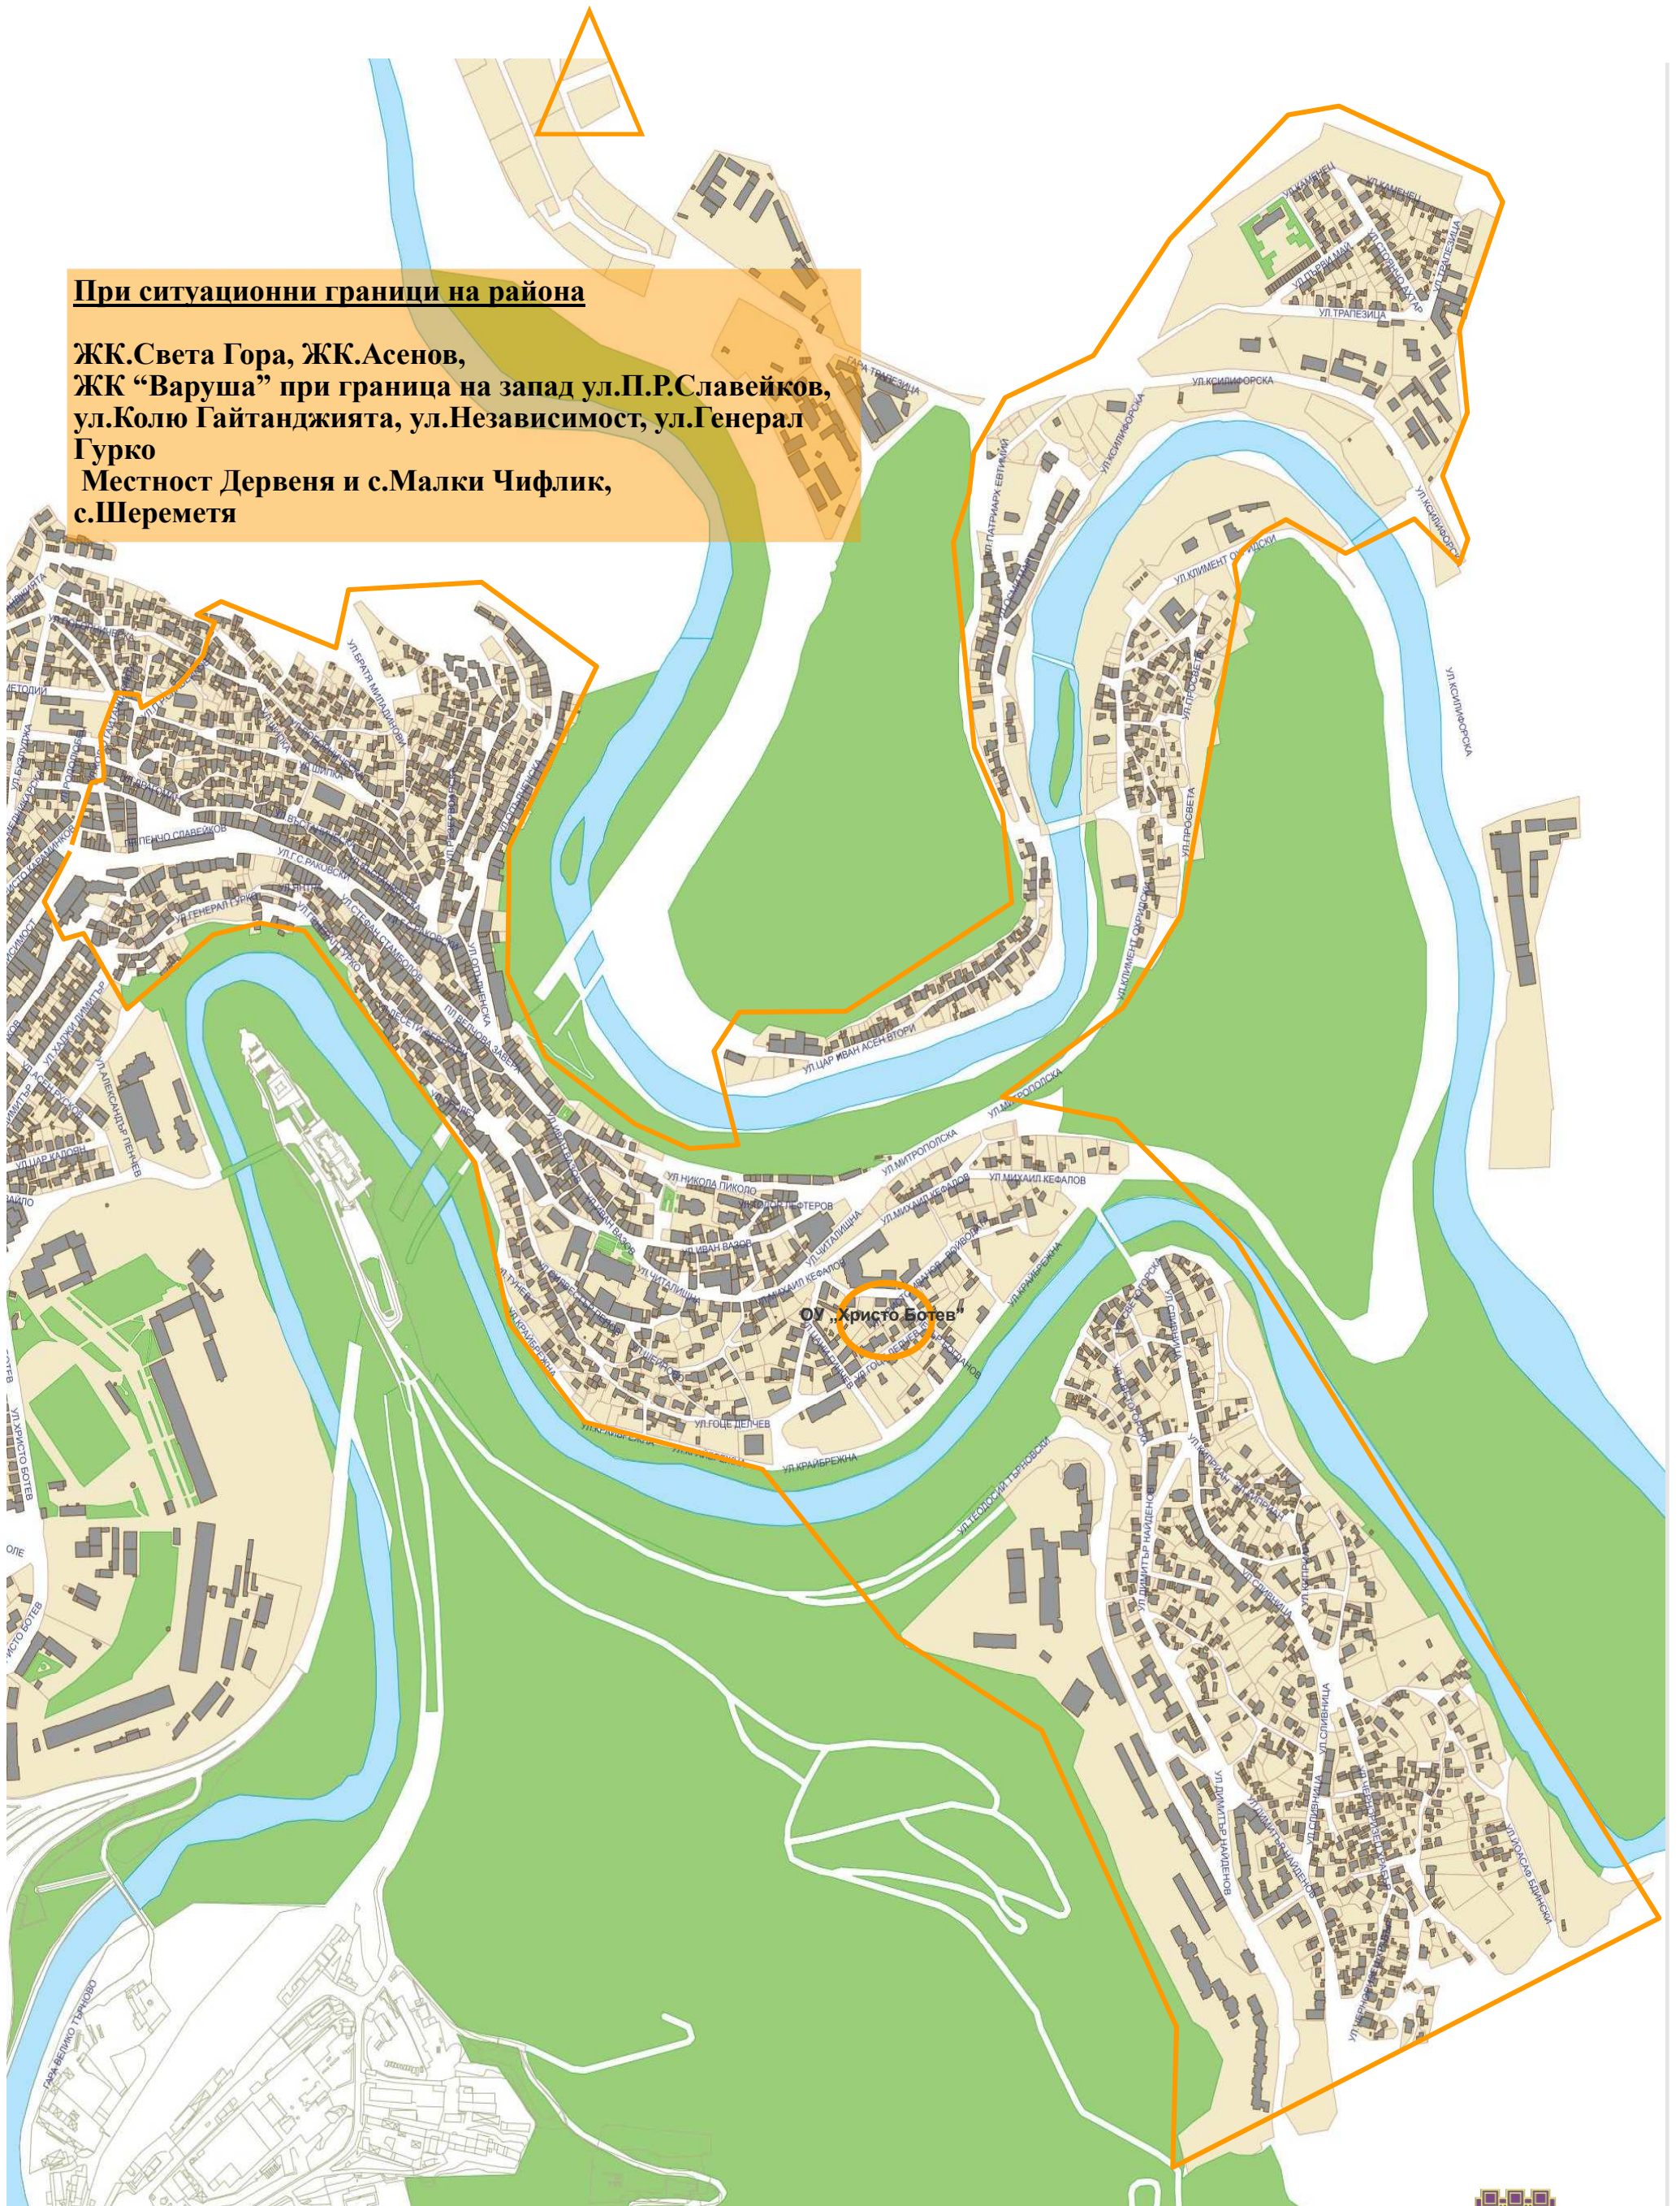

При ситуационни граници на района

**ЖК.Света Гора, ЖК.Асенов,
ЖК "Варуша" при граница на запад ул.П.Р.Славейков,
ул.Колю Гайтанджията, ул.Независимост, ул.Генерал
Гурко
Местност Дервеня и с.Малки Чифлик,
с.Шереметя**

**ОУ „Христо Ботев“
Адрес: Велико Търново, ул. „Михаил Кефалов“ №2**