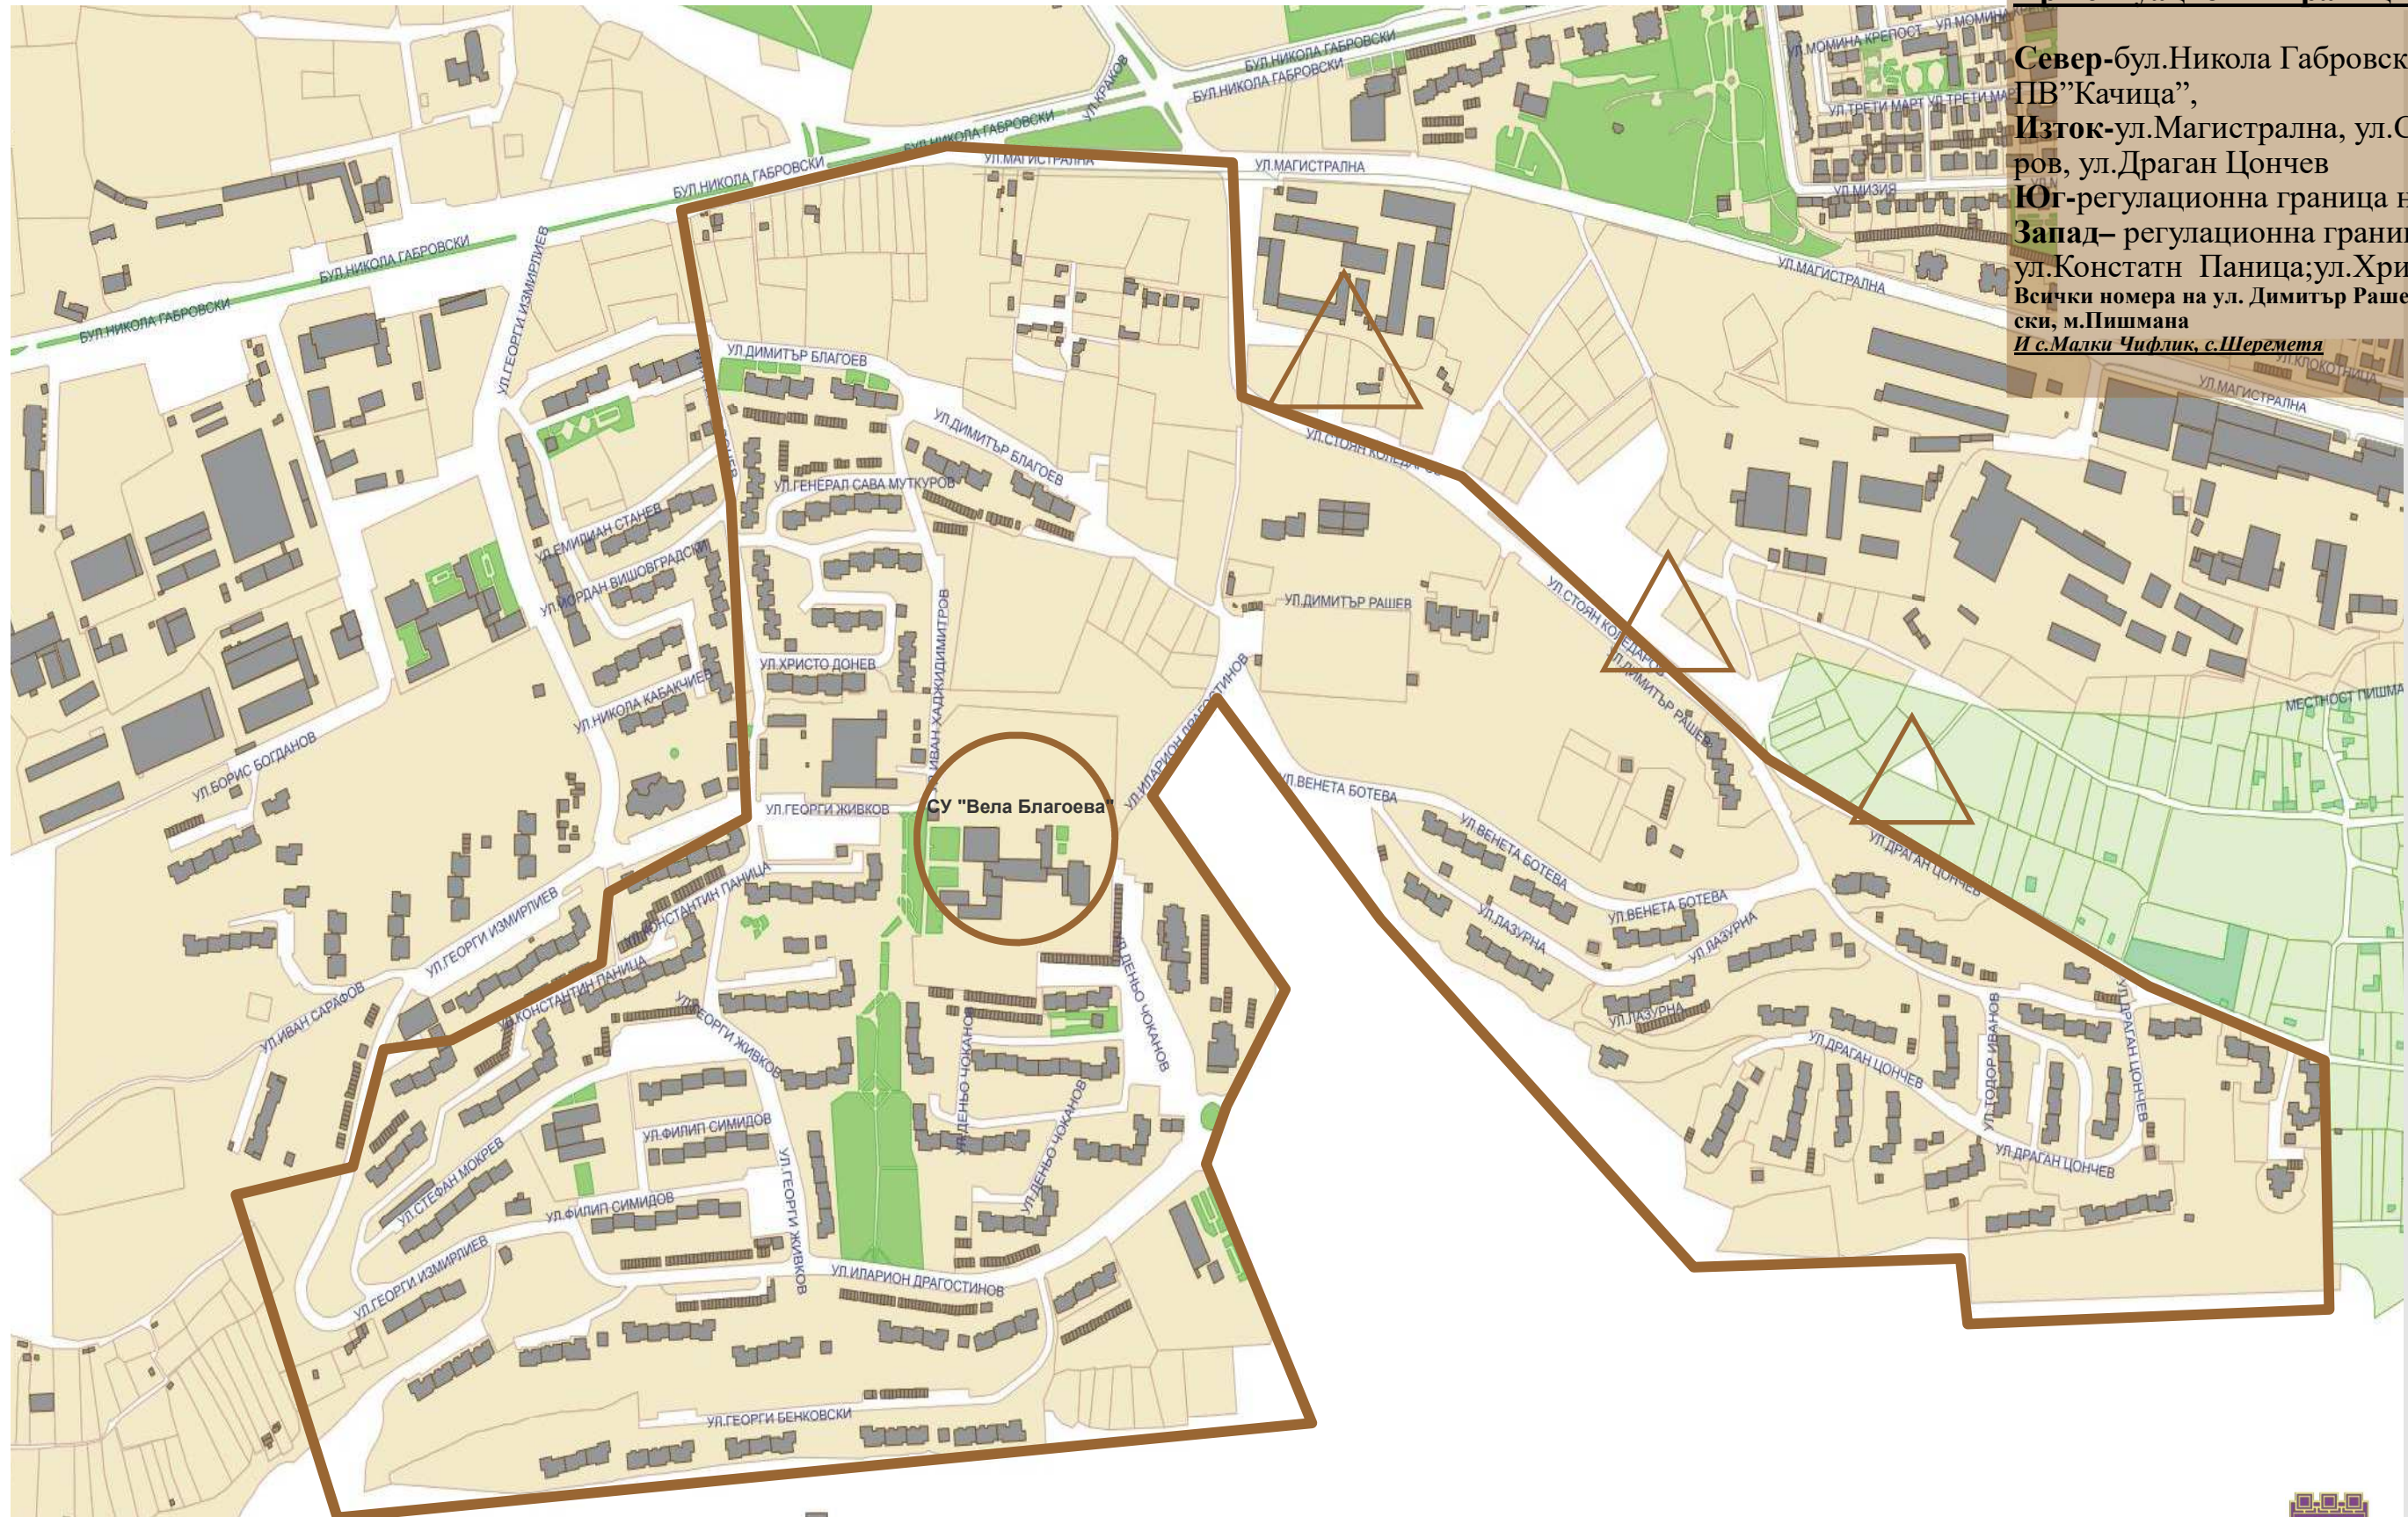

**СХЕМА
НА СИСТЕМАТА ЗА ПЪРЪМ ВЪРВИ КЛАС
В УЧЕБНИЦАТА НА ПЕРИПОРЪБТА НА ГР.ВЕЛИКО ТЪРНОВО**

При ситуационни граници на района
 Север-бул. Никола Габровски до ПВ "Качица",
 Изток-ул. Магистрална, ул. Стоян Коледаров, ул. Драган Цончев
 Юг-регулационна граница на гр. В.Т.
 Запад- регулационна граница на гр. В.Т., ул. Константин Паница, ул. Христо Донев
 Всички номера на ул. Димитър Рашев и ул. Васил Златарски, м. Пишмана
И с. Малки Чифлик, с. Шеремета

СУ "Вела Благоева"
 Адрес: Велико Търново, ул. "Константин Паница" № 1