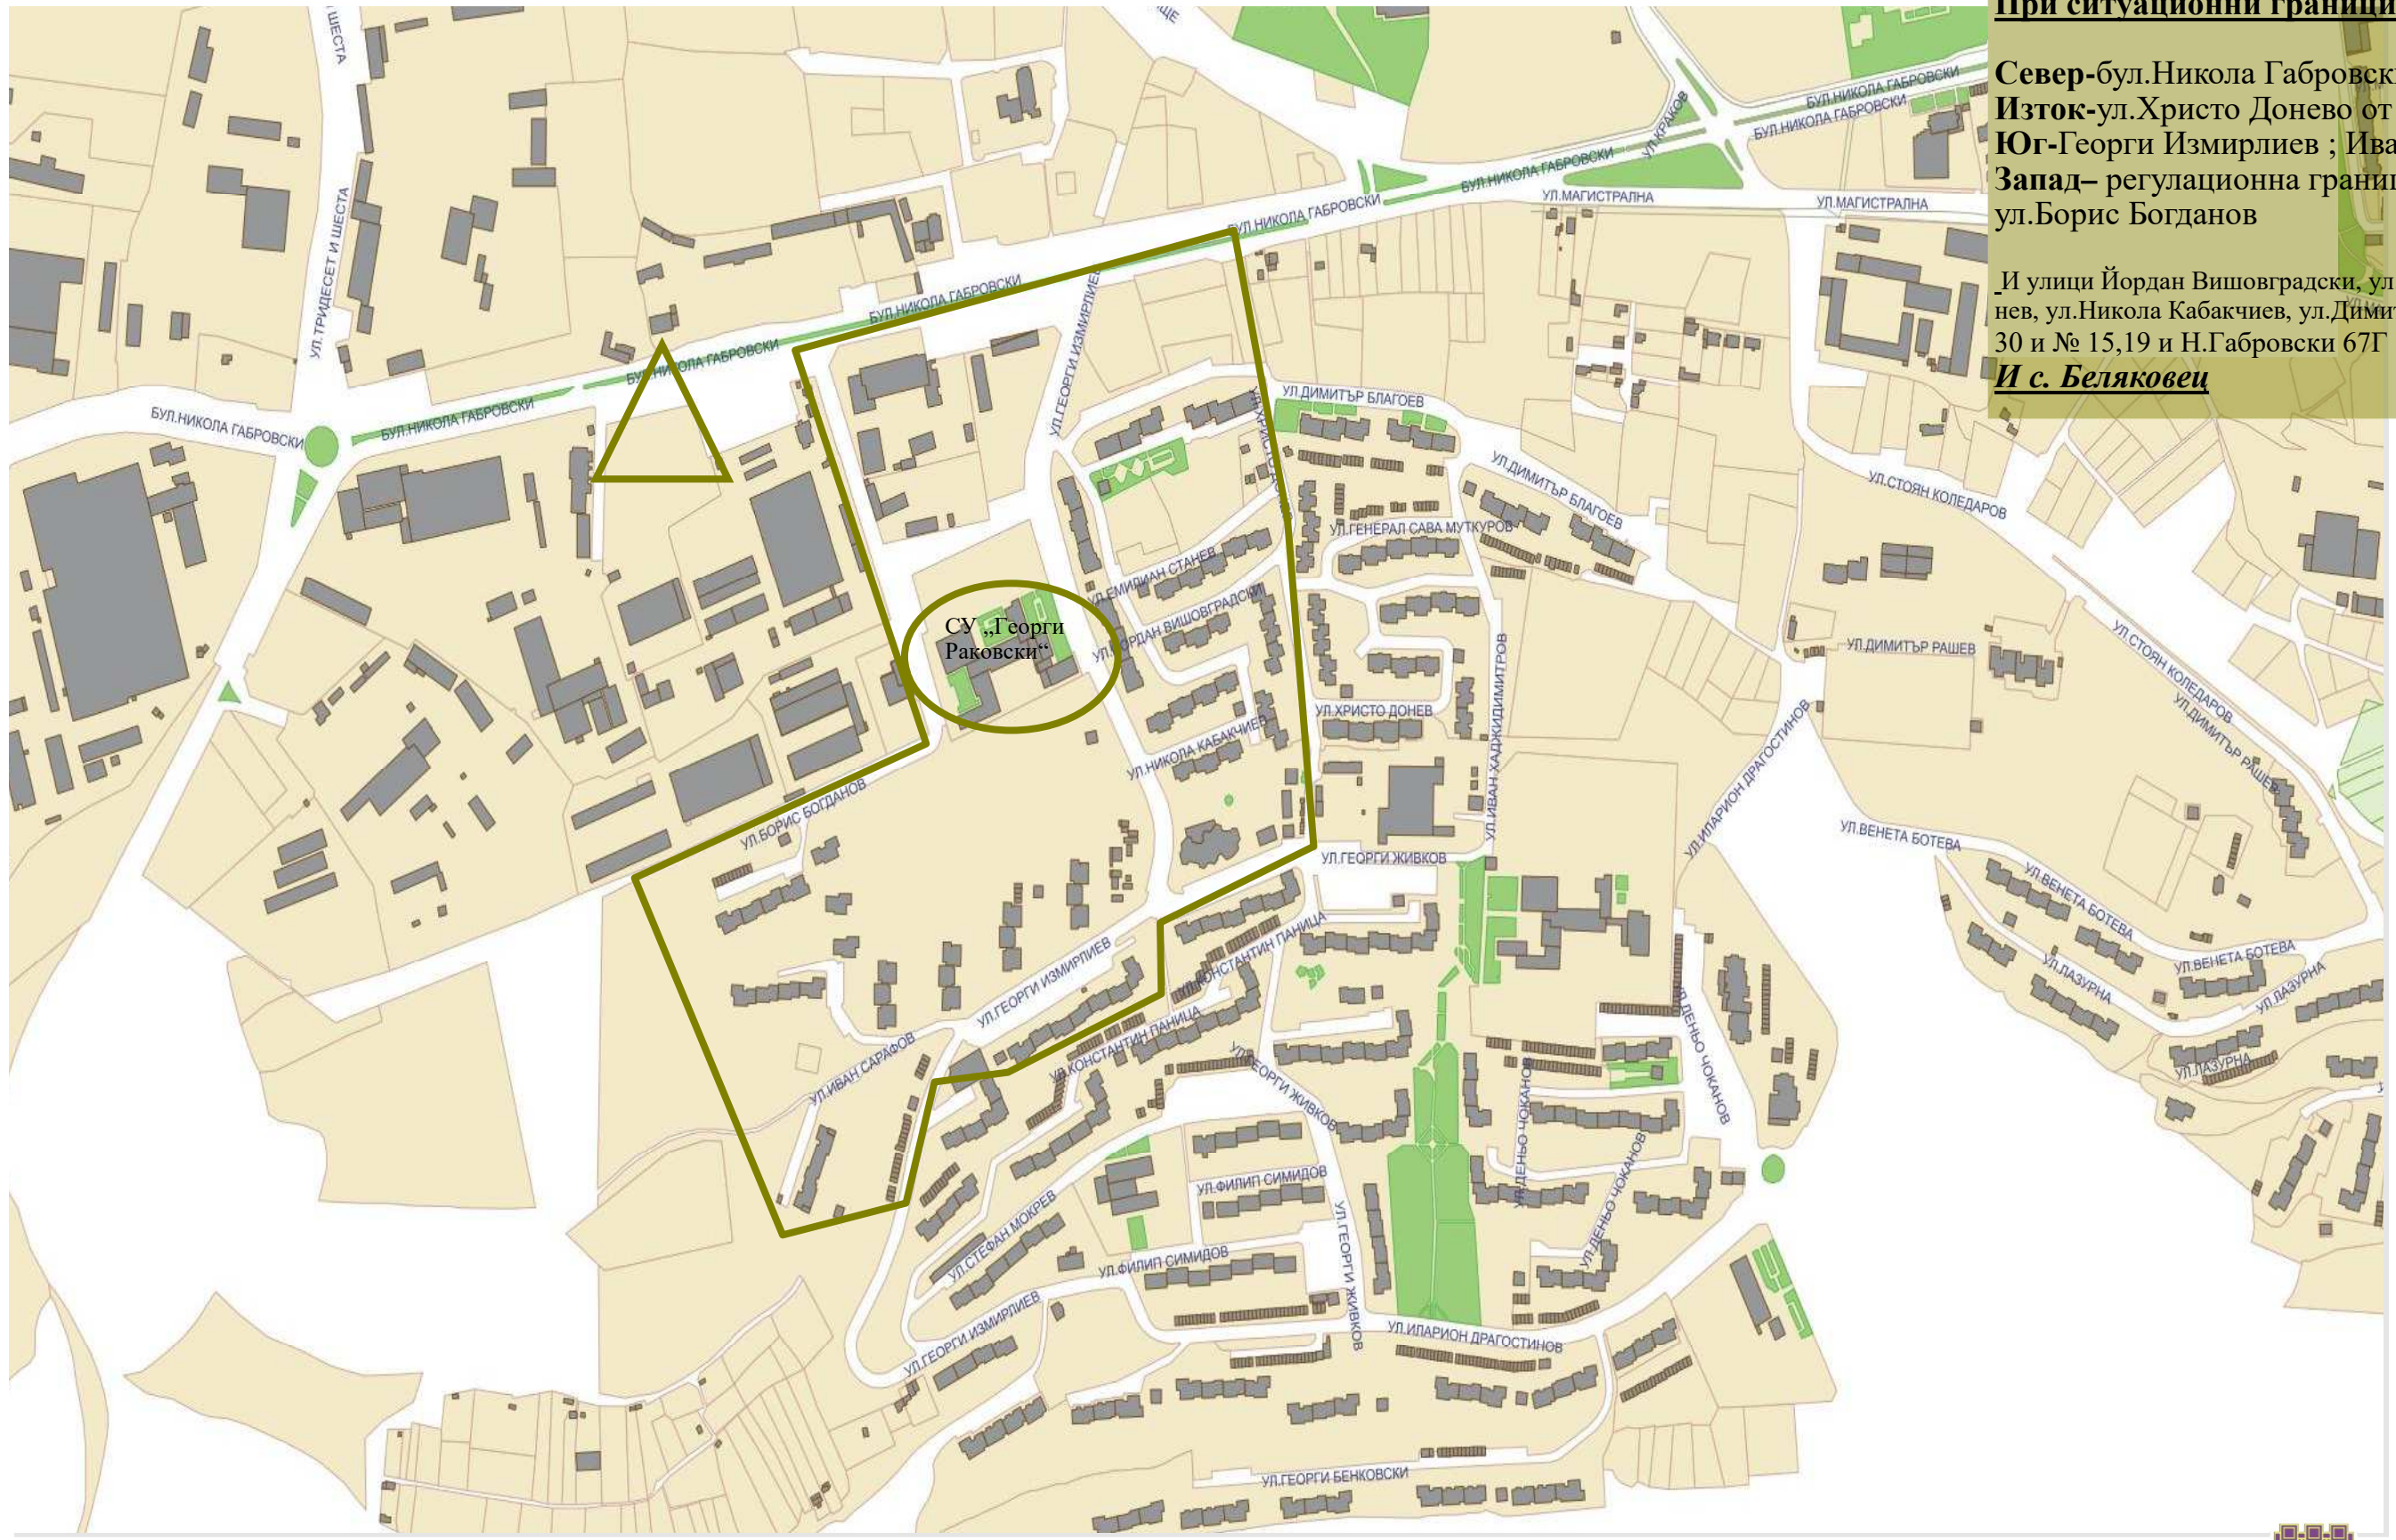

**СХЕМА
НА СИСТЕМАТА ЗА ПРИЕМ В ПЪРВИ КЛАС
В УЧЕБНИЦАТА НА ТЕРИТОРИЯТА НА ГР.ВЕЛИКО ТЪРНОВО**

При ситуационни граници на района
Север-бул.Никола Габровски
Изток-ул.Христо Донево от № 2-№ 10
Юг-Георги Измирлиев ; Иван Сарафов
Запад- регуляционна граница на гр.В.Т.,
ул.Борис Богданов
И улици Йордан Вишовградски, ул.Емилиян Станев, ул.Никола Кабакчиев, ул.Димитър Благоев № 30 и № 15,19 и Н.Габровски 67Г
И с. Беляковец

СУ "Георги Раковски"
Адрес: Велико Търново, ул. "Георги Измирлиев" № 2