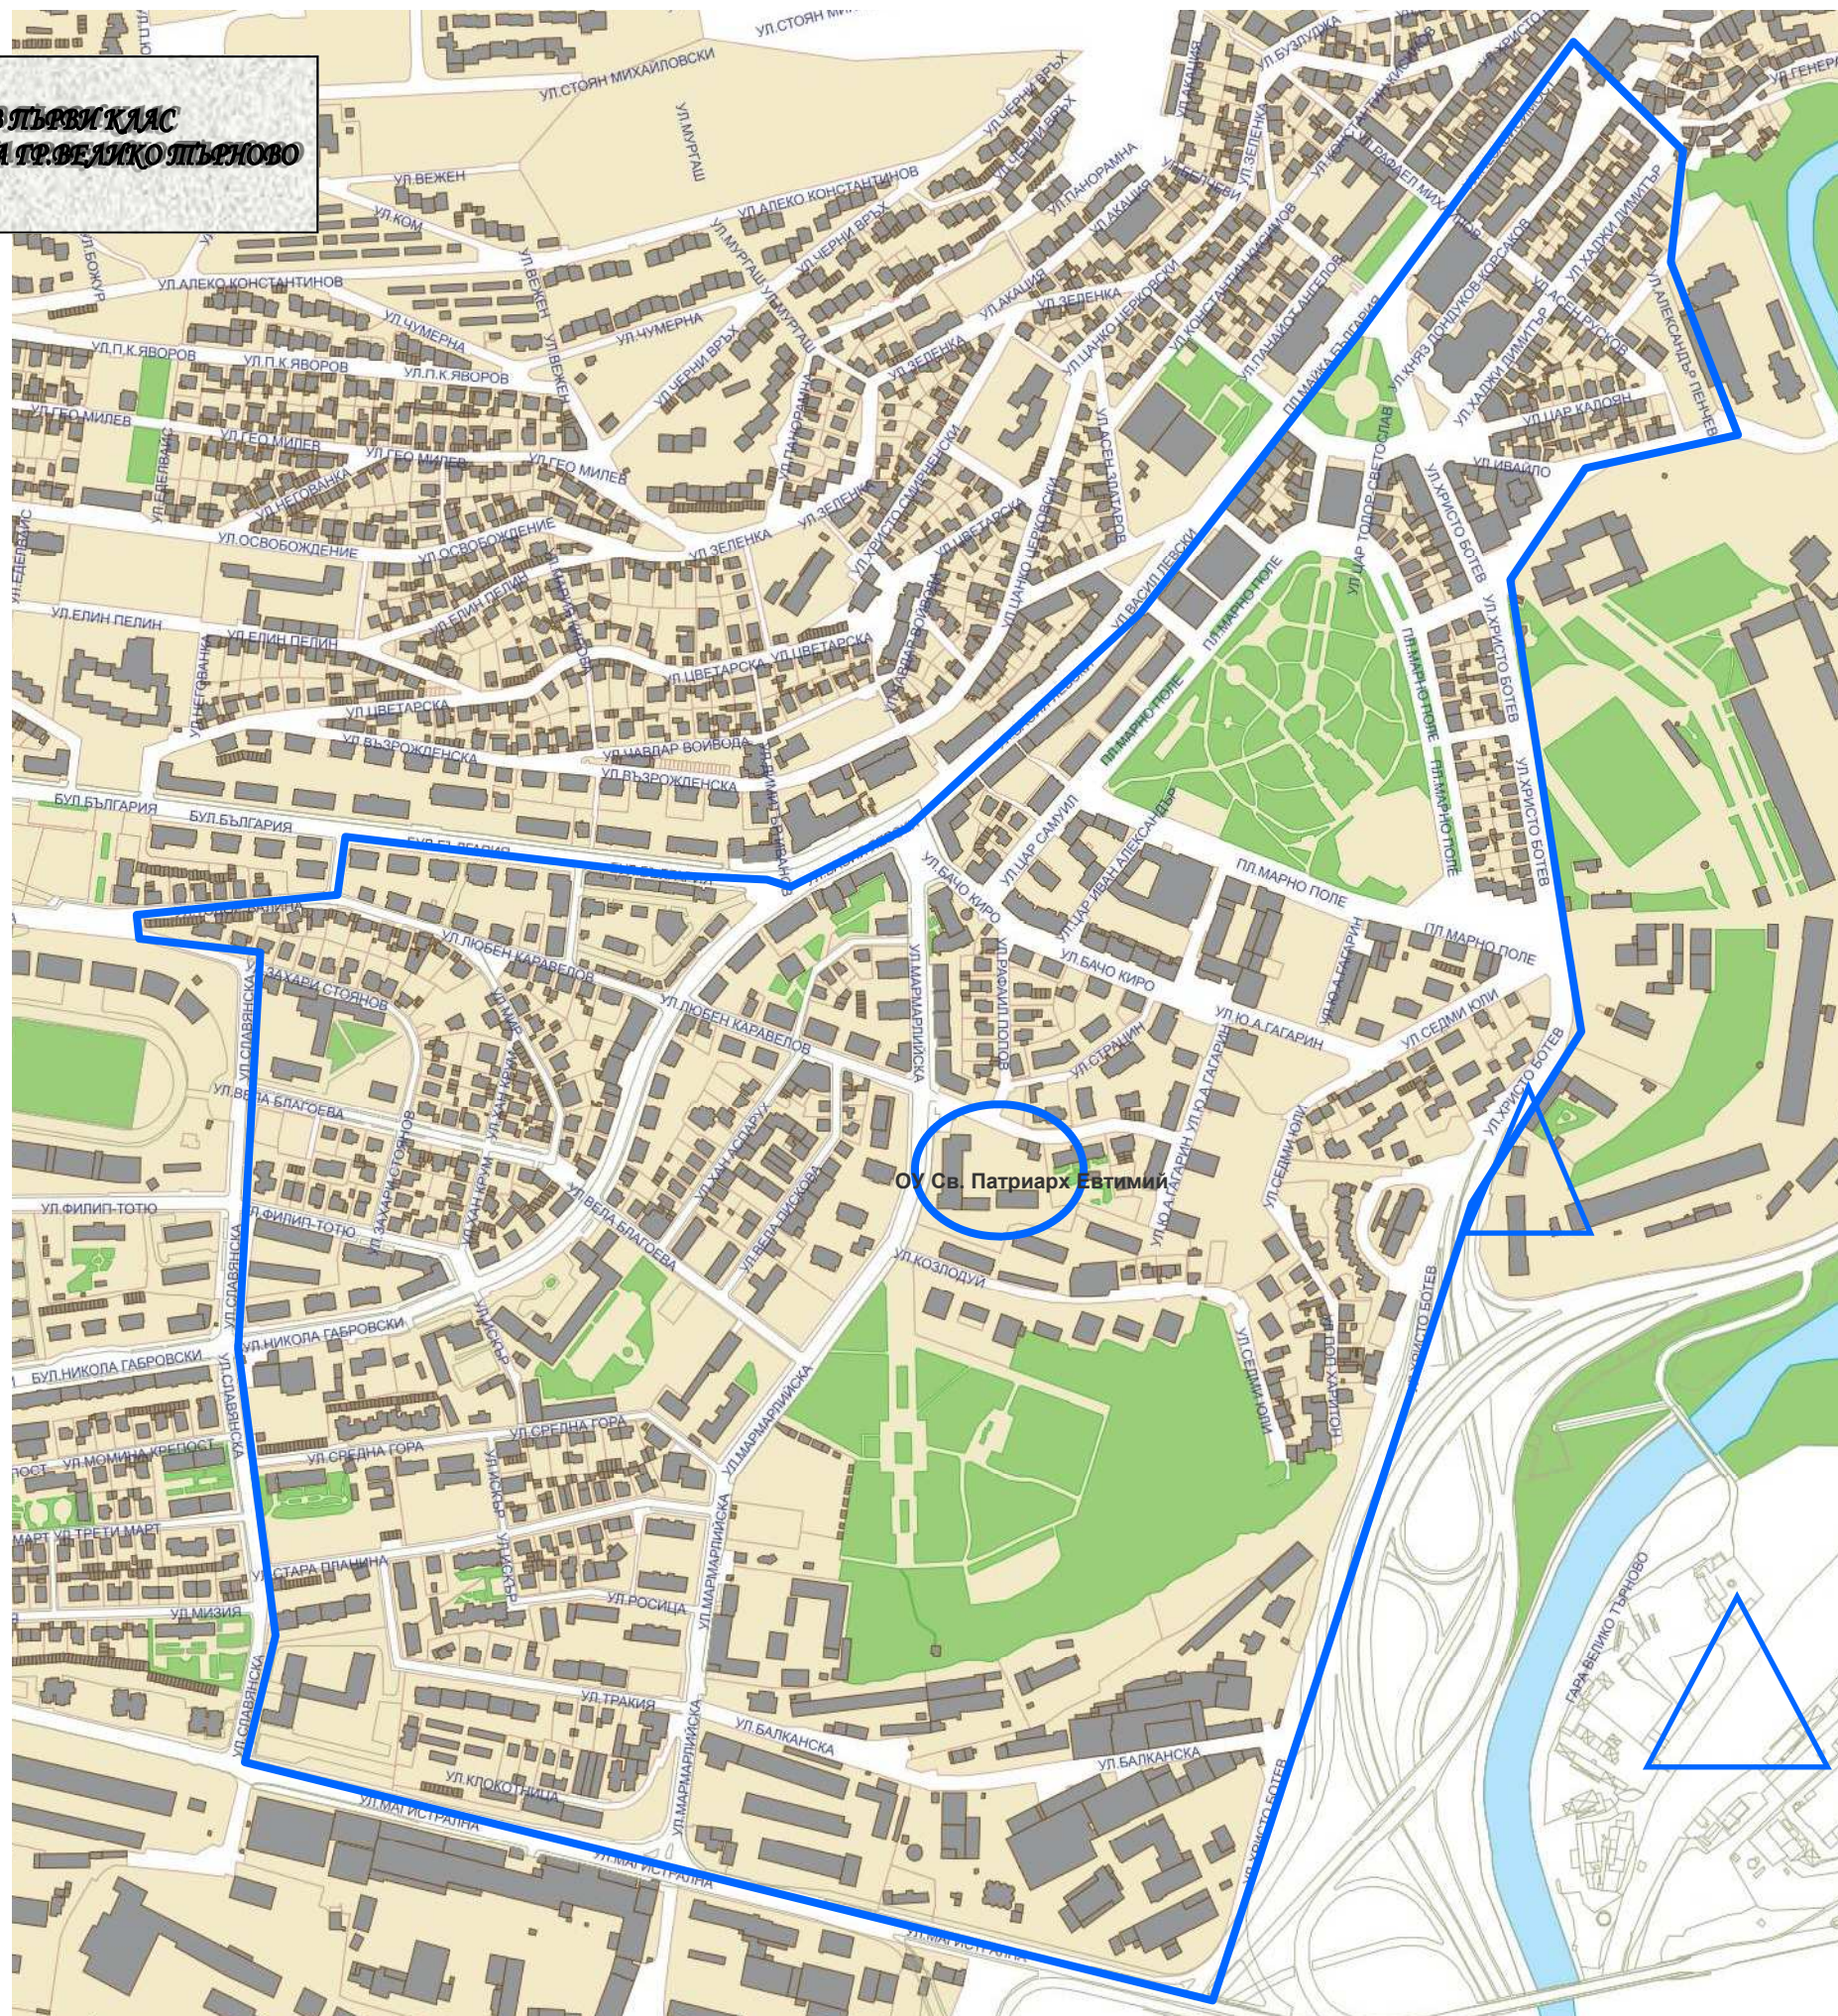

**СХЕМА  
НА СИСТЕМАТА ЗА ПРЕЕМВЪРВИ КЛАС  
В УЧИЛИЩАТА НА ПЕРИОРИСТА НА ГР.ВЕЛИКО ТЪРНОВО**

**При ситуационни граници на района**

**Север**-бул.България от 1 до 13, ул.Васил Левски, ул.Независимост  
**Изток**-ул.Дондуков –Корсаков, ул.Александър Пенчев,ул.Ал.Стамболийски, ул.Христо Ботев,пл.Марно поле  
**Юг**-ул.Магистрална  
**Запад**- ул.Тодор Балина, ул.Славянска И ул.Христо Ботев 23 и Гаров район

*И с.Арбанаси*

**ОУ Св. Патриарх Евтимий**

**ОУ Св. Патриарх Евтимий**  
**Адрес: Велико Търново, ул. Мармарлийска №13**