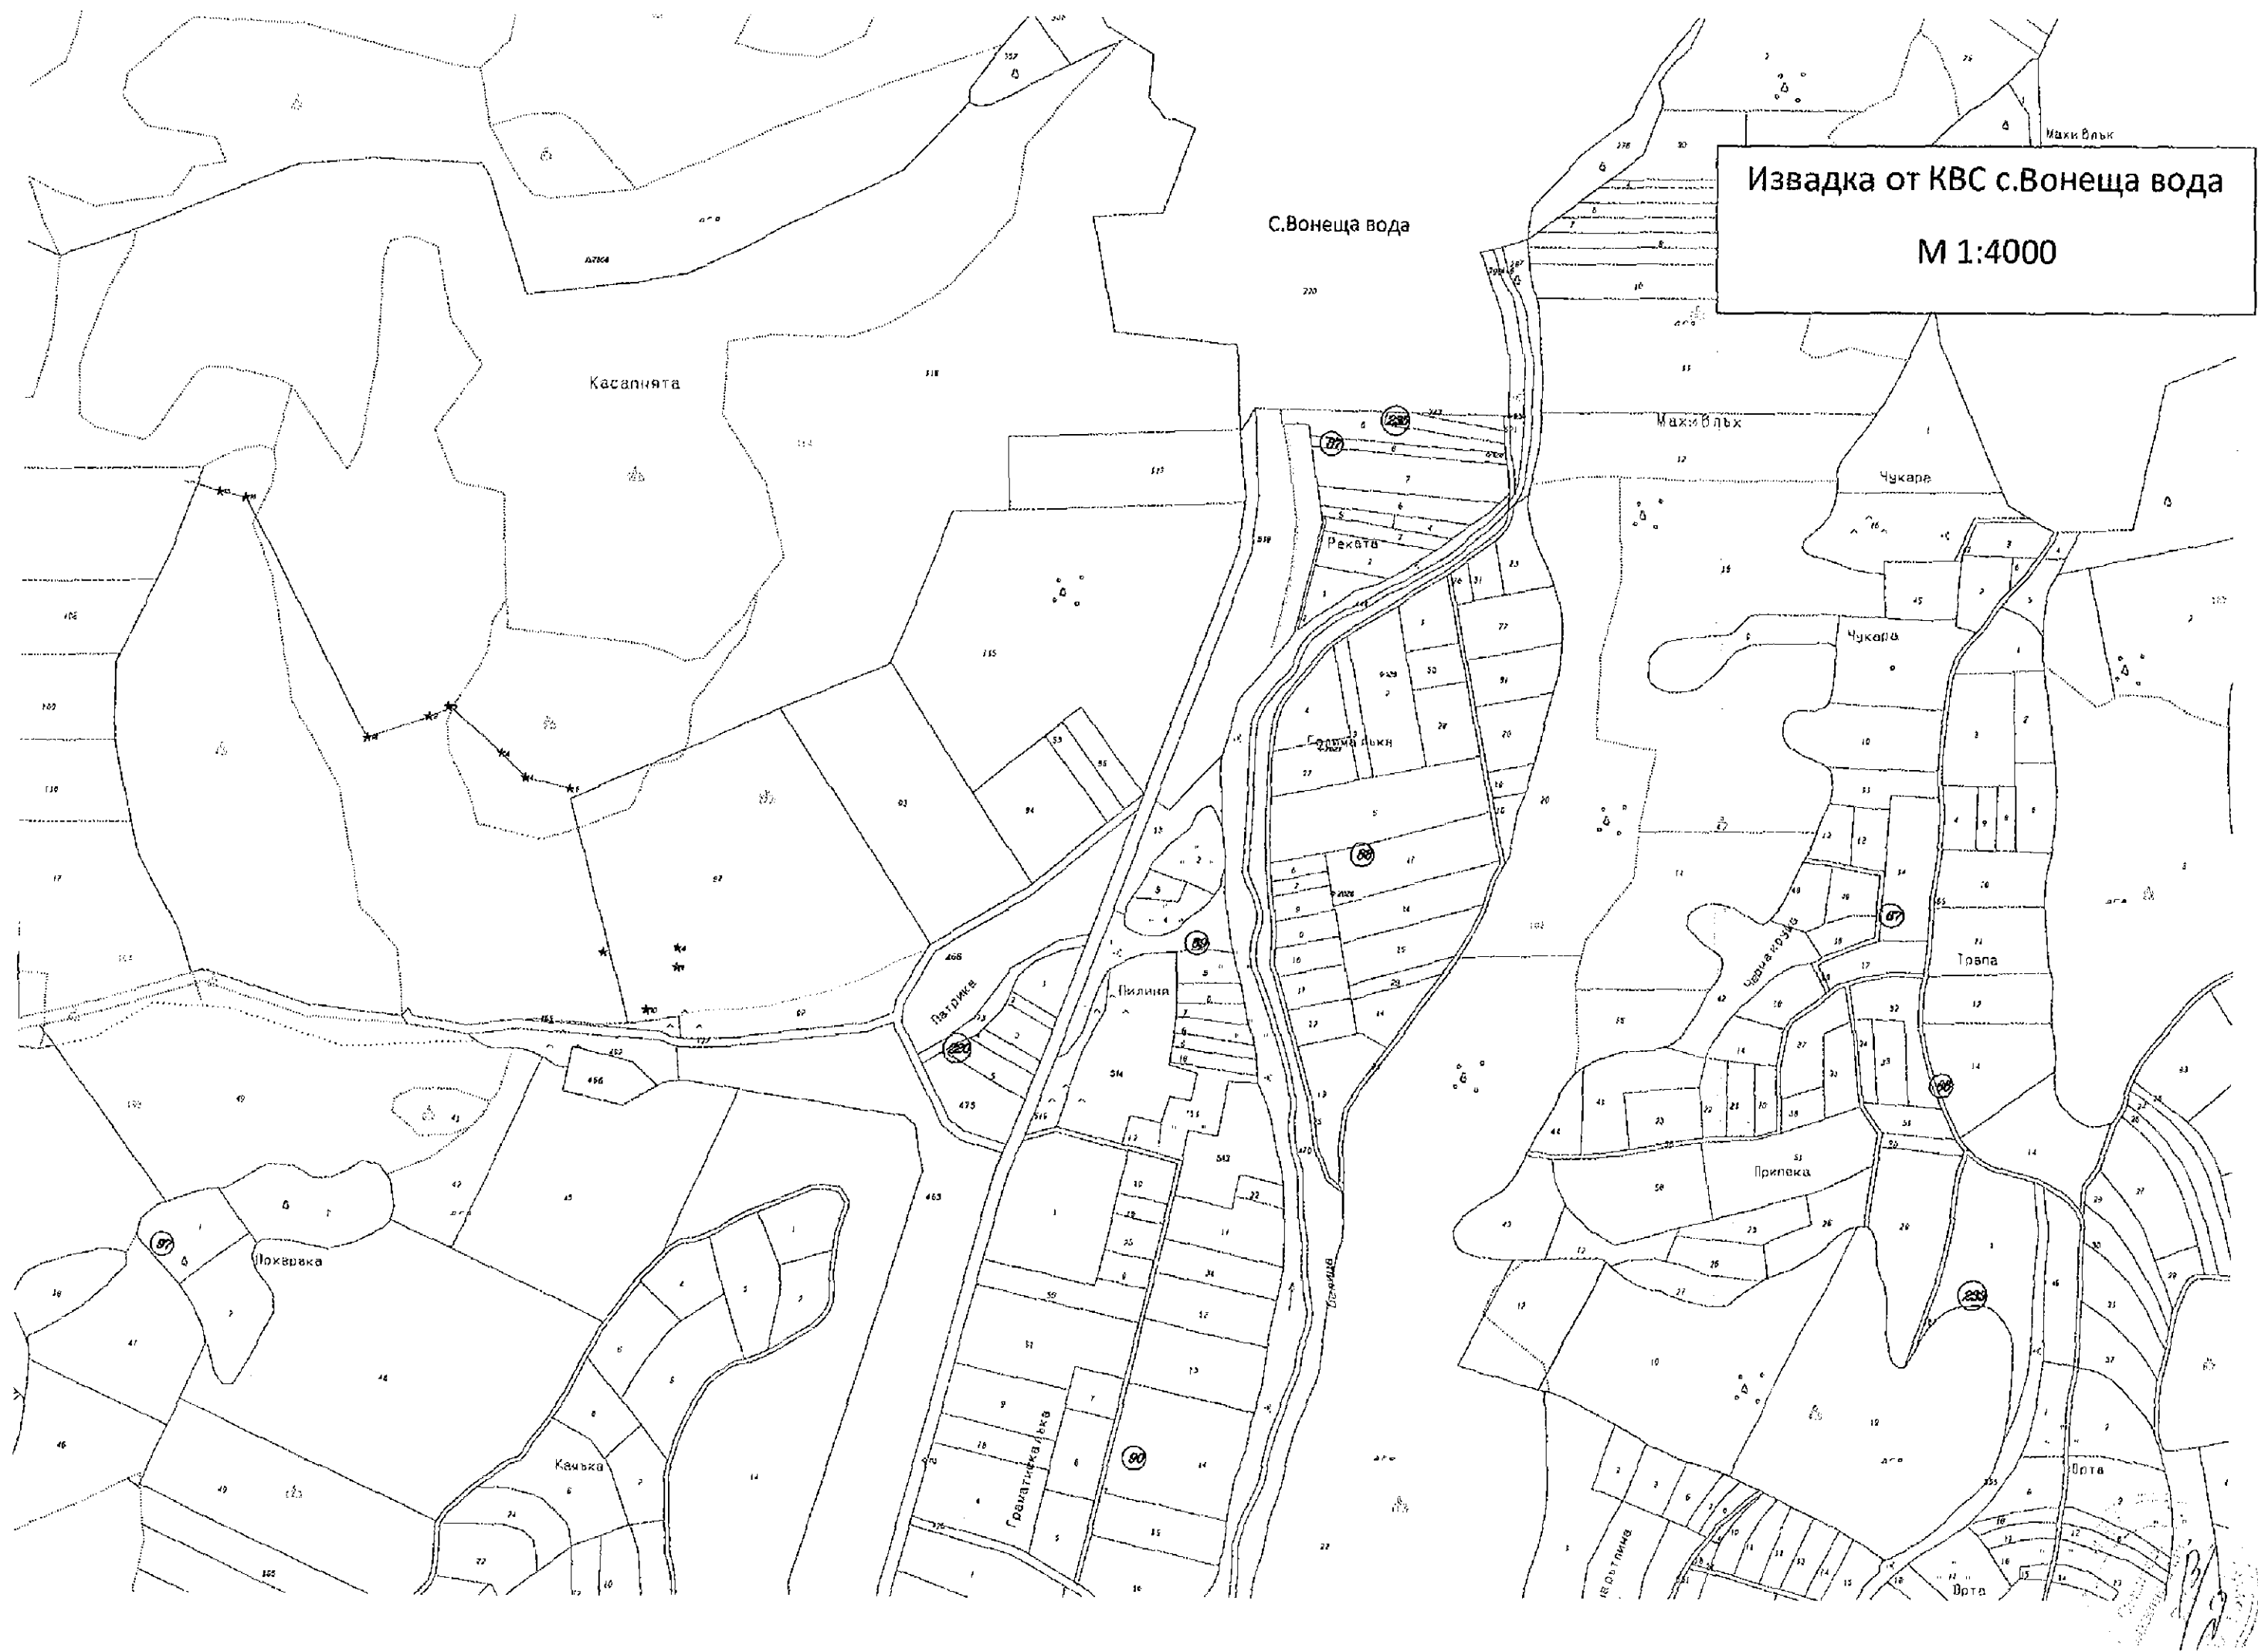

Извадка от КВС с.Вонеща вода
М 1:4000

Извадка от КВС с. Ветринци
М 1:4000

с. Ветринци

22