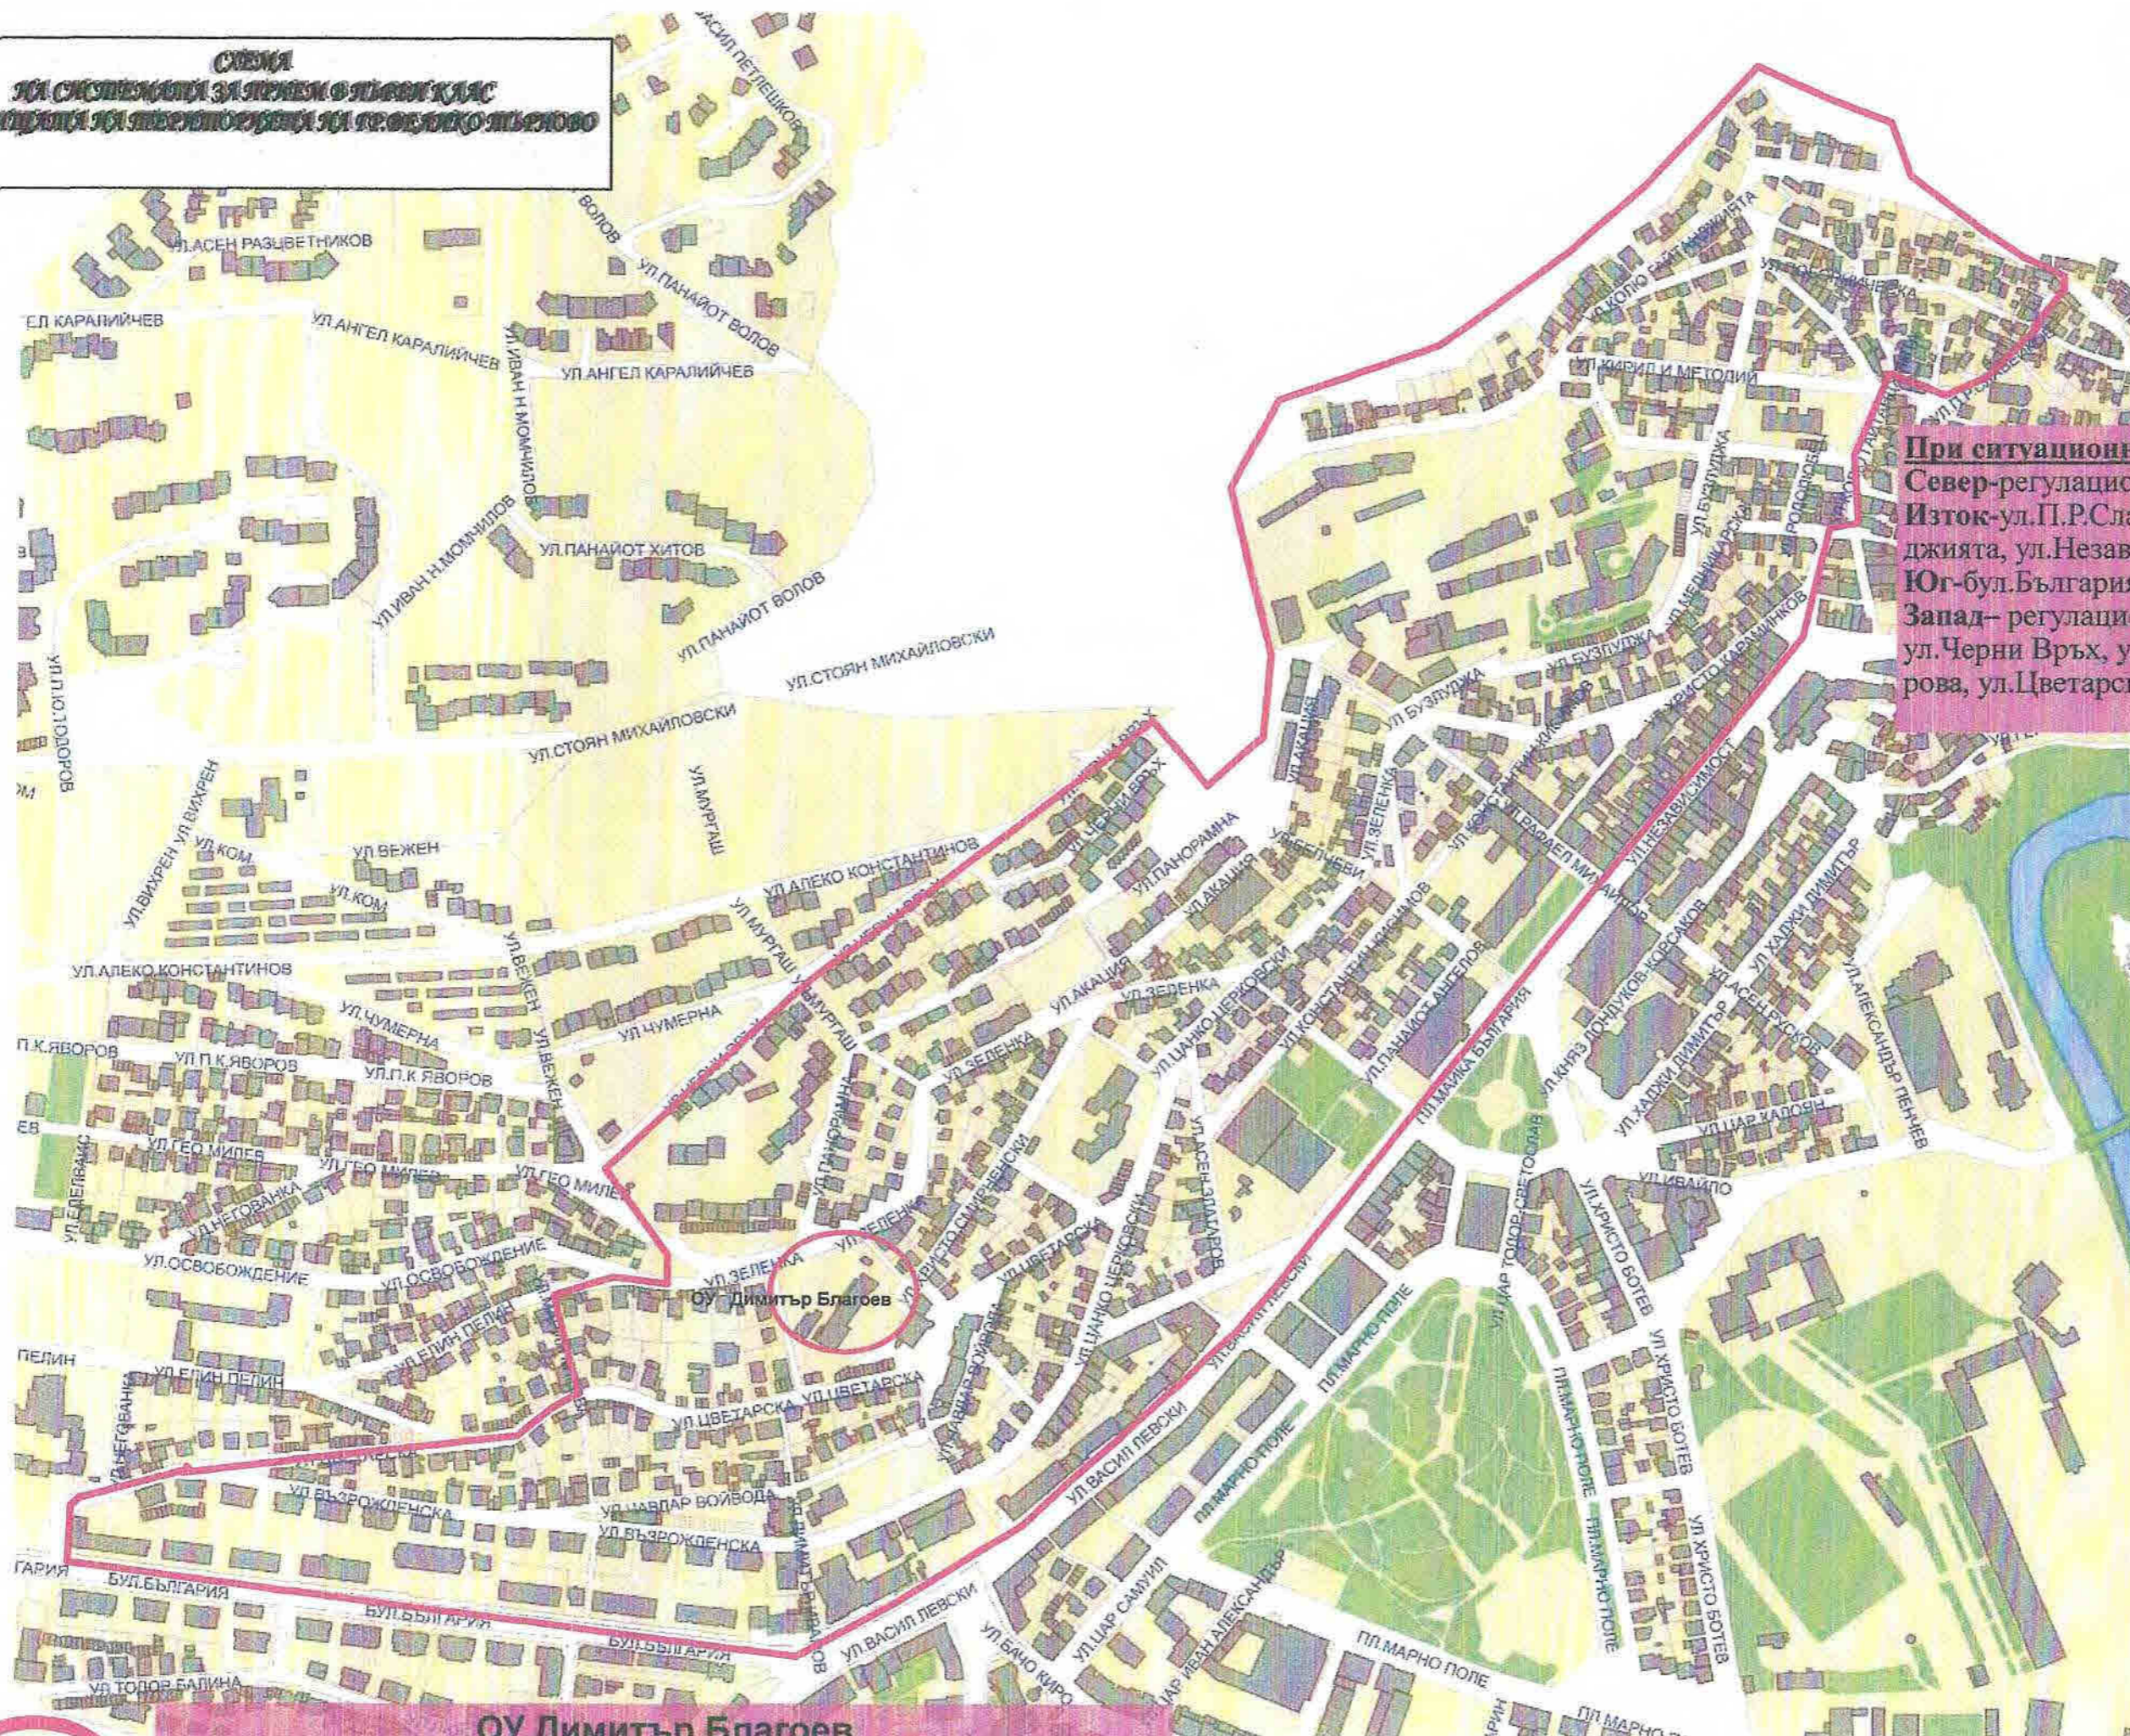

При ситуационни граници на района
 Север-регулационна граница на гр. В.Т.
 Изток-регулационна граница на гр. В.Т.
 ул. Черни Врх, ул. Гео Милев, ул. Мари
 Кирова, ул. Цветарска
 Юг-бул. България
 Запад- ул. Беляковско шосе

ОУ Петко Р. Славейков
 Адрес: Велико Търново, ул. Освобождение №29

Схема
за ситуационни граници на района
в учредителни, териториални и географически

При ситуационни граници на района
 Север-бул.България от 1 до 13, ул.Васил Левски, ул.Независимост
 Изток-ул.Дондуков –Корсаков, ул.Александър Пенчев, ул.Ал.Стамболийски, ул.Христо Ботев,пл.Марно поле
 Юг-ул.Магистрална
 Запад- ул.Тодор Балина, ул.Славянска

ОУ Св. Патриарх Евтимий
 Адрес: Велико Търново, ул. Мармарлийска №13

СИМА
ЗА СИТУАЦИОННИ ГРАНИЦИ ЗА ПЛАНИРОВАНЕ НА
УЧЕБНИТЕ ЗИДОВЕ НА ПУБЛИЧНОТО ОБРАЗОВАТЕЛНО ЗАВЕДЕНИЕ

При ситуационни граници на района
 Север-регулационна граница на гр. В. Т.,
 Изток-ул. П. Р. Славейков, ул. Коло Гайтан-
 джията, ул. Независимост, ул. Васил Левски
 Юг-бул. България от 2 до 22
 Запад- регулационна граница на гр. В. Т.,
 ул. Черни Връх, ул. Зеленка, ул. Мария Ки-
 рова, ул. Цветарска