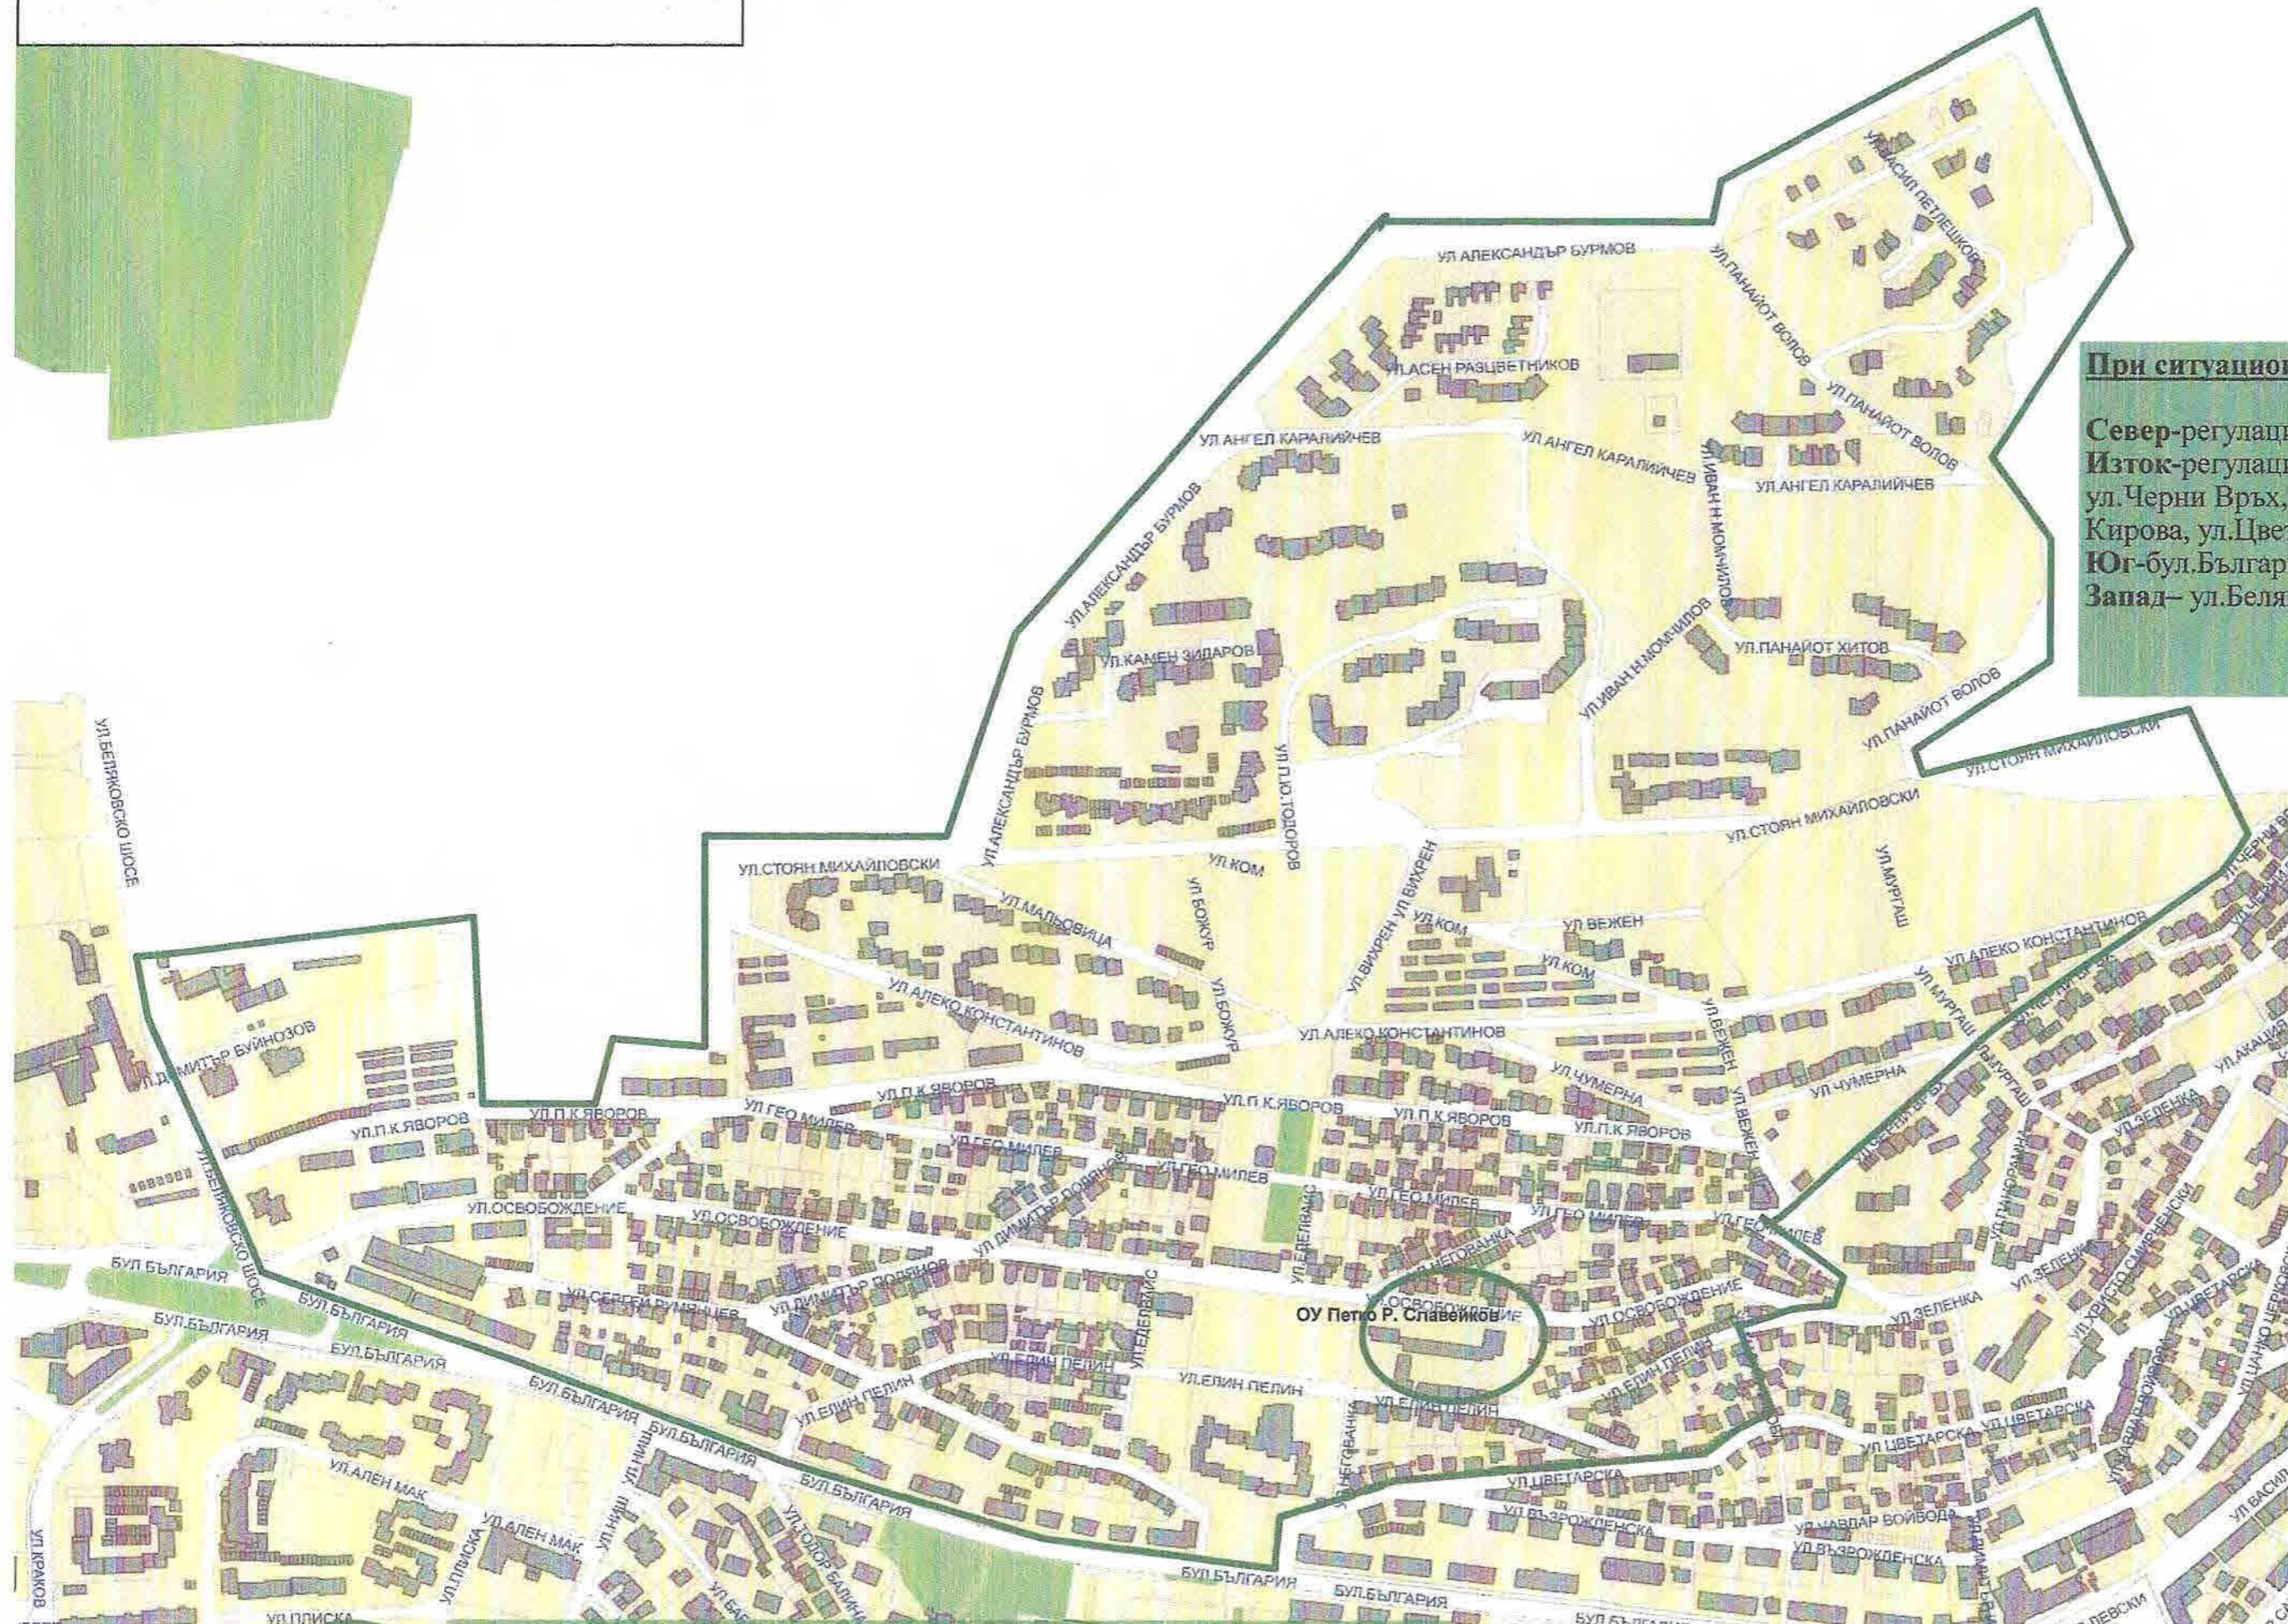

СТЕЖИ
НА СИСТЕМАТА ЗА ЛЪКМОВИ И ТЪЛЪКОВИ
В УЧРЕЖДЕНИЯ НА ТЕРИТОРИЯТА НА ГР.ВЕЛИКО ТЪРНОВО

При ситуационни граници на района
ЖК "Чолаковци" по регулационна граница
на гр.В.Търново

СУ "Владимир Комаров"
Адрес: Велико Търново, ул. "Бяла Бона" № 9

При ситуационни граници на района
 Север-регулационна граница на гр. В.Т.
 Изток-регулационна граница на гр. В.Т.
 ул. Черни Врх, ул. Гео Милев, ул. Мари
 Кирова, ул. Цветарска
 Юг-бул. България
 Запад- ул. Беляковско шосе

ОУ Петко Р. Славейков
 Адрес: Велико Търново, ул. Освобождение №29

Схема
за ситуационни граници на района
в учредителни, териториални и географически

При ситуационни граници на района
 Север-бул.България от 1 до 13, ул.Васил Левски, ул.Независимост
 Изток-ул.Дондуков –Корсаков, ул.Александър Пенчев, ул.Ал.Стамболийски, ул.Христо Ботев,пл.Марно поле
 Юг-ул.Магистрална
 Запад- ул.Тодор Балина, ул.Славянска