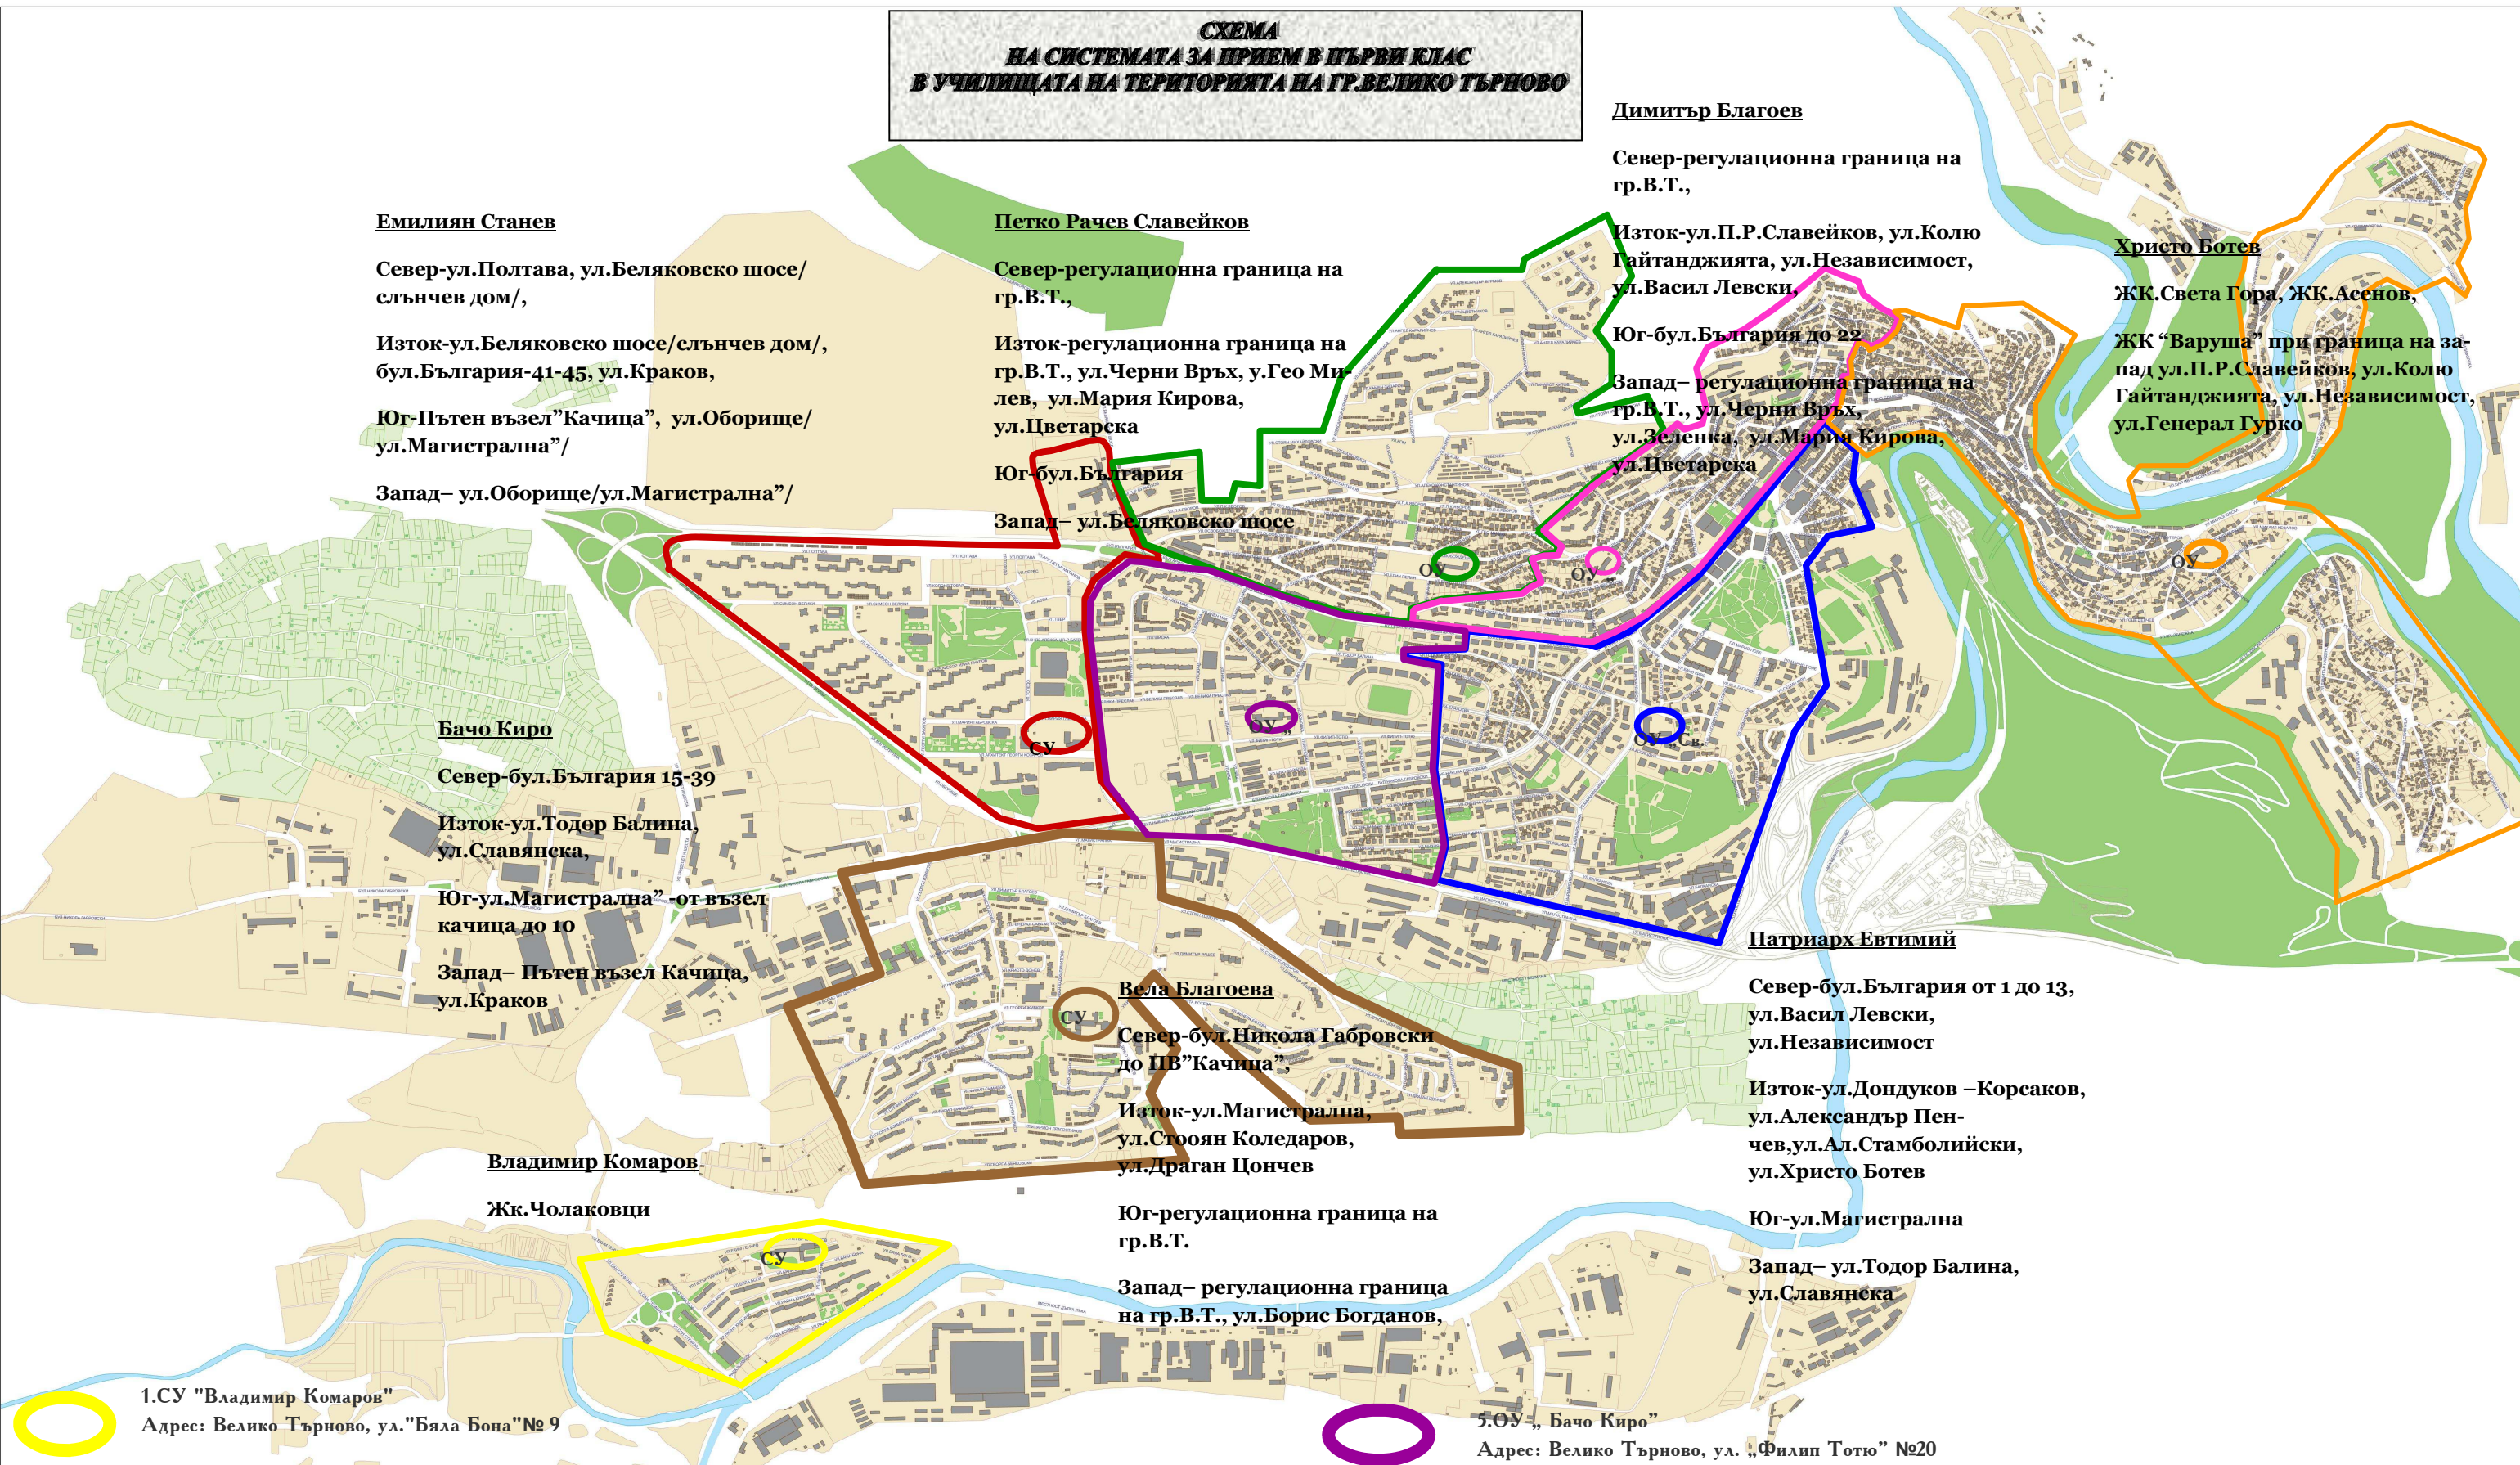

**СХЕМА
НА СИСТЕМАТА ЗА ПРИЕМ В ПЪРВИ КЛАС
В УЧИЛИЩАТА НА ТЕРИТОРИЯТА НА ГР.ВЕЛИКО ТЪРНОВО**

-  1.СУ "Владимир Комаров"
Адрес: Велико Търново, ул."Бяла Бона"№ 9
-  2.СУ "Вела Благоева"
Адрес: Велико Търново, ул. "Константин Паница" № 1
-  3.СУ "Емилиян Станев"
Адрес: Велико Търново, ул."Мария Габровска" № 1
-  4.ОУ „Петко Р. Славейков“
Адрес: Велико Търново, ул. „Освобождение“ №29

-  5.ОУ „Бачо Киро“
Адрес: Велико Търново, ул. „Филип Тотю“ №20
-  6.ОУ „Св. Патриарх Евтимий“
Адрес: Велико Търново, ул. „Мармарлийска“ №13
-  7.ОУ „Димитър Благоев“
Адрес: Велико Търново, ул. „Христо Смирненски“ № 1А
-  8.ОУ „Христо Ботев“
Адрес: Велико Търново, ул. „Михаил Кефалов“ №2

Емилиян Станев
Север-ул.Полтава, ул.Беляковско шосе/
слънчев дом/,
Изток-ул.Беляковско шосе/слънчев дом/,
бул.България-41-45, ул.Краков,
Юг-Пътен възел"Качица", ул.Оборище/
ул.Магистрална"/
Запад- ул.Оборище/ул.Магистрална"/

Димитър Благоев
Север-регулационна граница на
гр.В.Т.,
Изток-ул.П.Р.Славейков, ул.Колю
Гайтанджията, ул.Независимост,
ул.Васил Левски,
Юг-бул.България до 22
Запад- регулационна граница на
гр.В.Т., ул.Черни Връх,
ул.Зеленка, ул.Мария Кирова,
ул.Цветарска