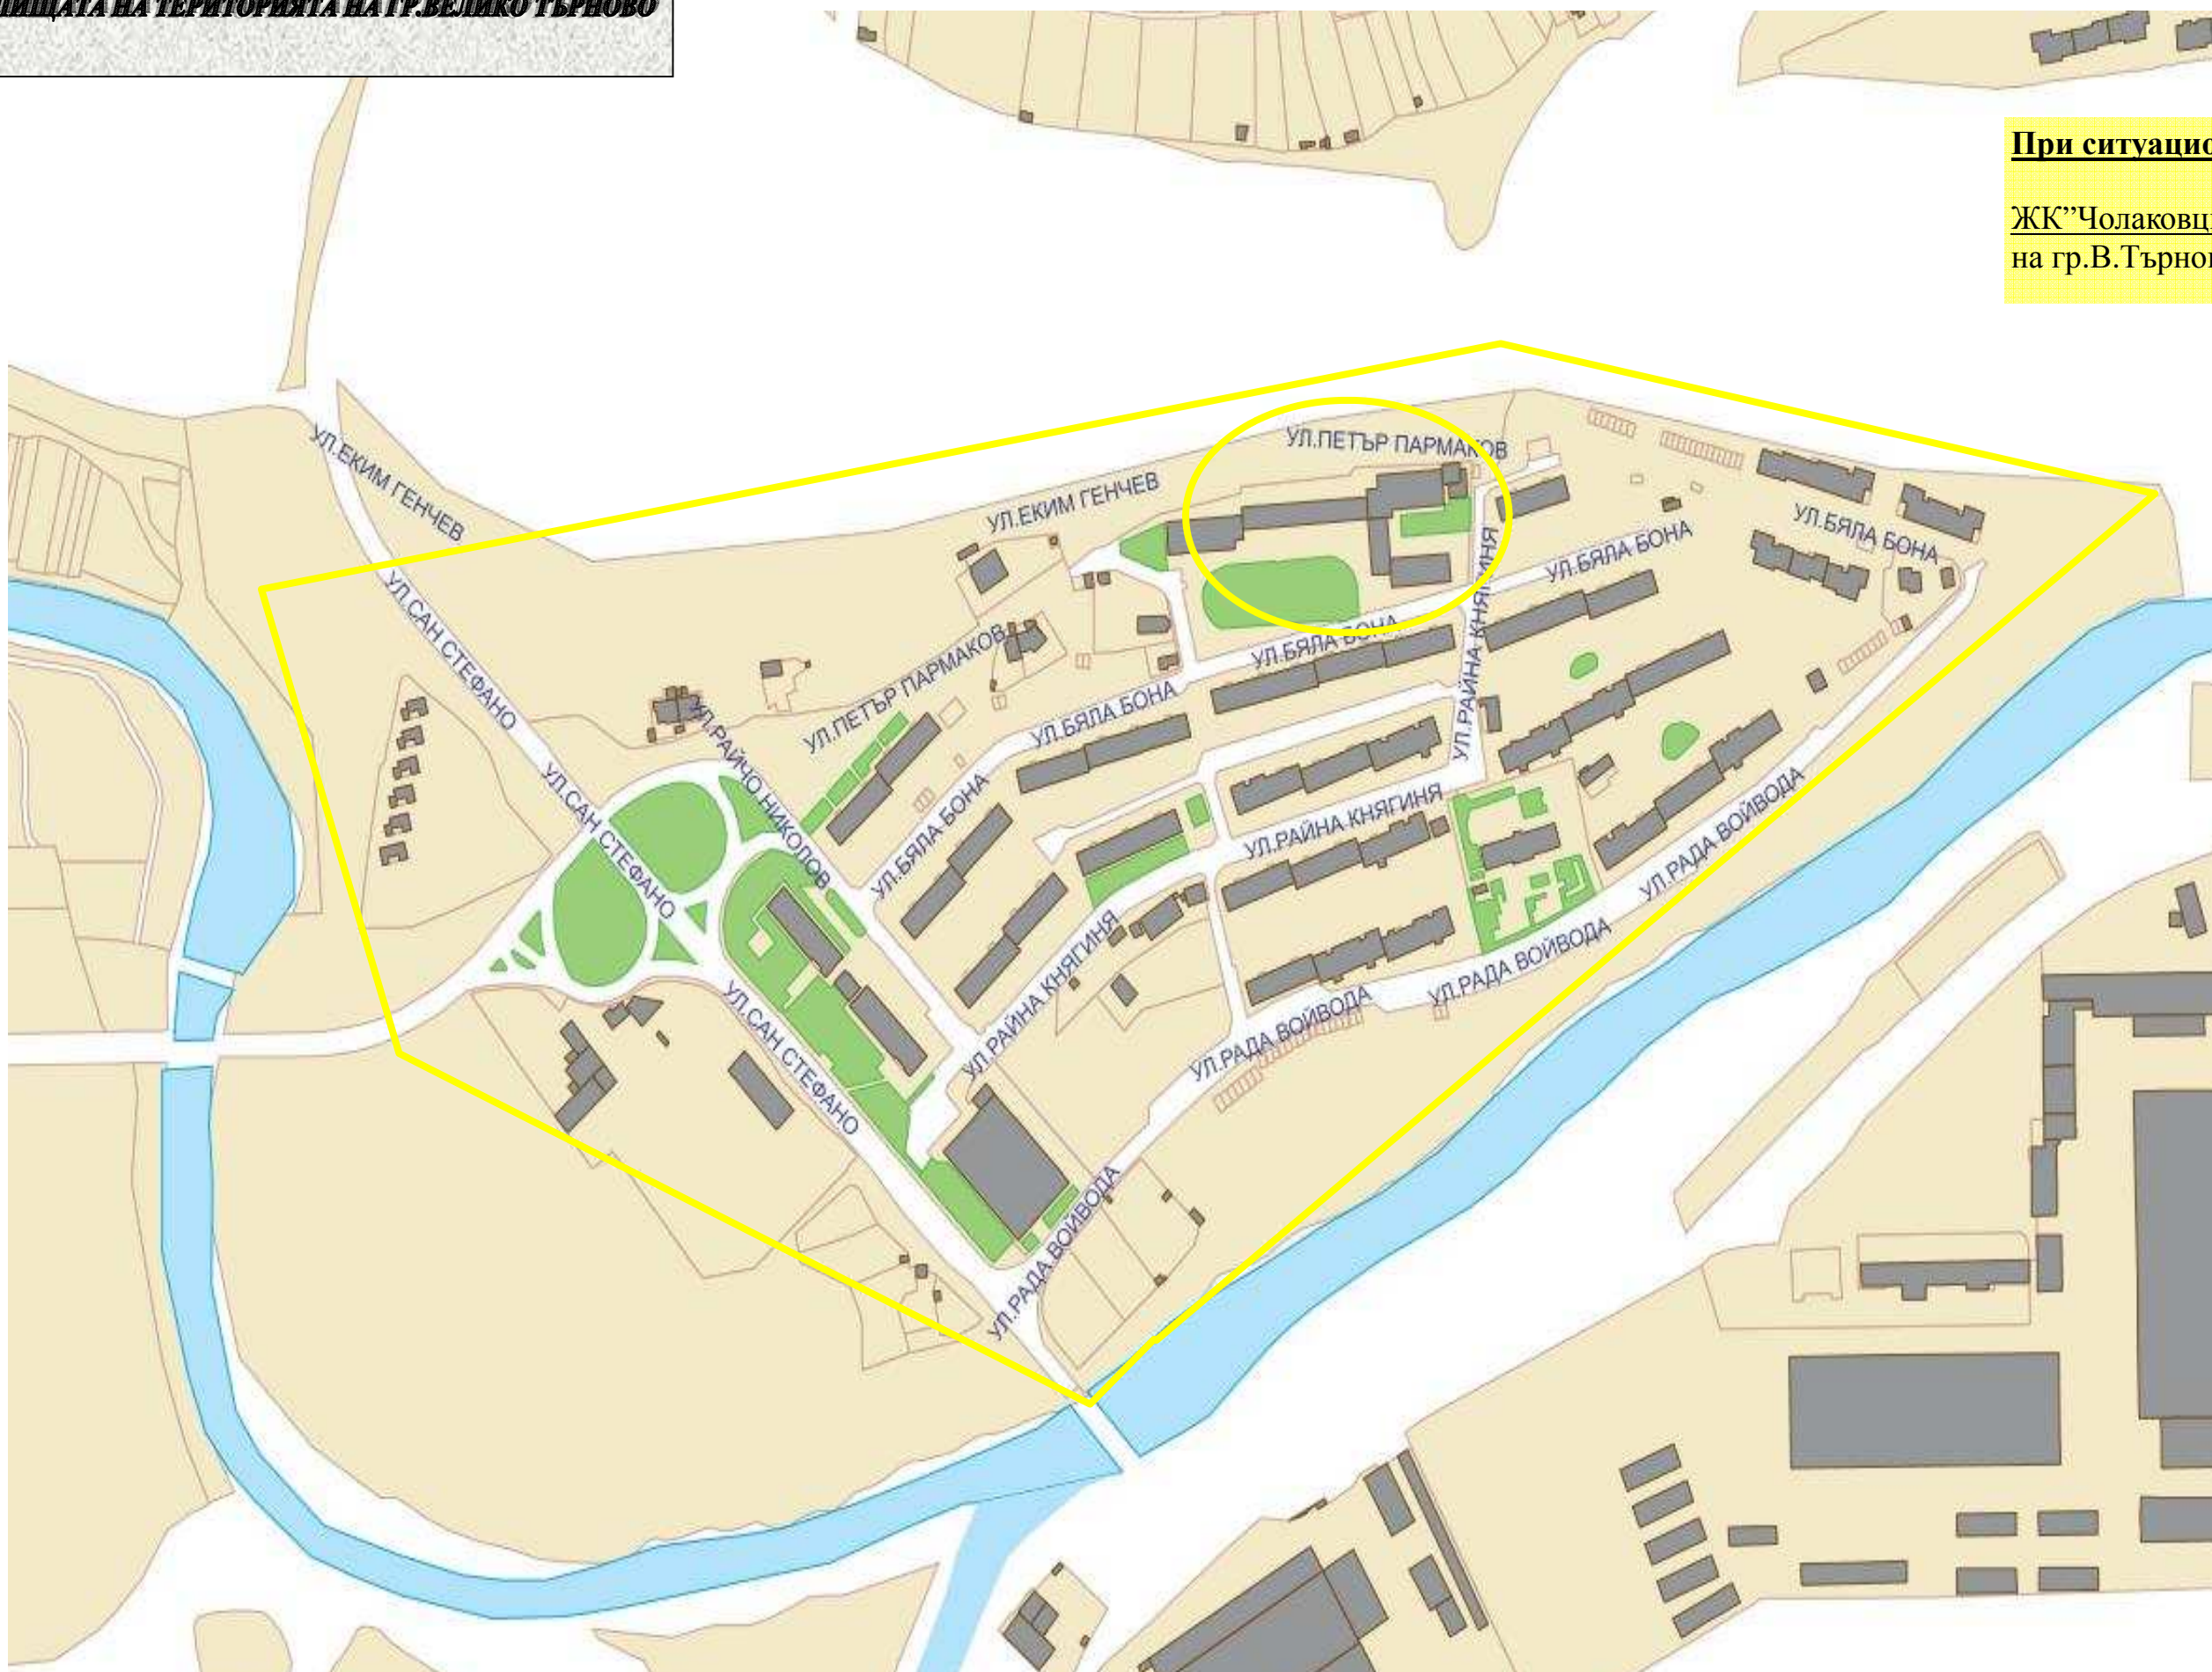

При ситуационни граници на района

ЖК "Чолаковци" по регулационна граница на гр. В. Търново

СУ "Владимир Комаров"
Адрес: Велико Търново, ул. "Бяла Бона" № 9

**СХЕМА
НА СИСТЕМАТА ЗА ПРИЕМ В ПЪРВИ КЛАС
В УЧИЛИЩАТА НА ТЕРИТОРИЯТА НА ГР.ВЕЛИКО ТЪРНОВО**

При ситуационни граници на района

Север-ул.Полтава, ул.Беляковско шосе/слънчев дом/,
Изток-ул.Беляковско шосе/слънчев дом/, бул.България-41-45, ул.Краков,
Юг-Пътен възел "Качица", ул.Оборище/ул.Магистрална"/
Запад- ул.Оборище/ул.Магистрална"/

СУ "Емилиян Станев"
Адрес: Велико Търново, ул."Мария Габровска" № 1

**СХЕМА
НА СИСТЕМАТА ЗА ПРИЕМ В ПЪРВИ КЛАС
В УЧИЛИЩАТА НА ТЕРИТОРИЯТА НА ГР.ВЕЛИКО ТЪРНОВО**

При ситуационни граници на района

Север-регулационна граница на гр.В.Т.,
Изток-регулационна граница на гр.В.Т.,
ул.Черни Врѝх, ул.Гео Милев, ул.Мария
Кирова, ул.Цветарска
Юг-бул.България
Запад- ул.Беляковско шосе

ОУ „ Бачо Киро“
Адрес: Велико Търново, ул. „Филип Тотю“ №20

**СХЕМА
НА СИСТЕМАТА ЗА ПРИЕМ В ПЪРВИ КЛАС
В УЧИЛИЩАТА НА ТЕРИТОРИЯТА НА ГР.ВЕЛИКО ТЪРНОВО**

При ситуационни граници на района

Север-бул.България от 1 до 13, ул.Васил Левски, ул.Независимост
Изток-ул.Дондуков –Корсаков, ул.Александър Пенчев,ул.АлСтамболийски, ул.Христо Ботев
Юг-ул.Магистрална
Запад– ул.Тодор Балина, ул.Славянска