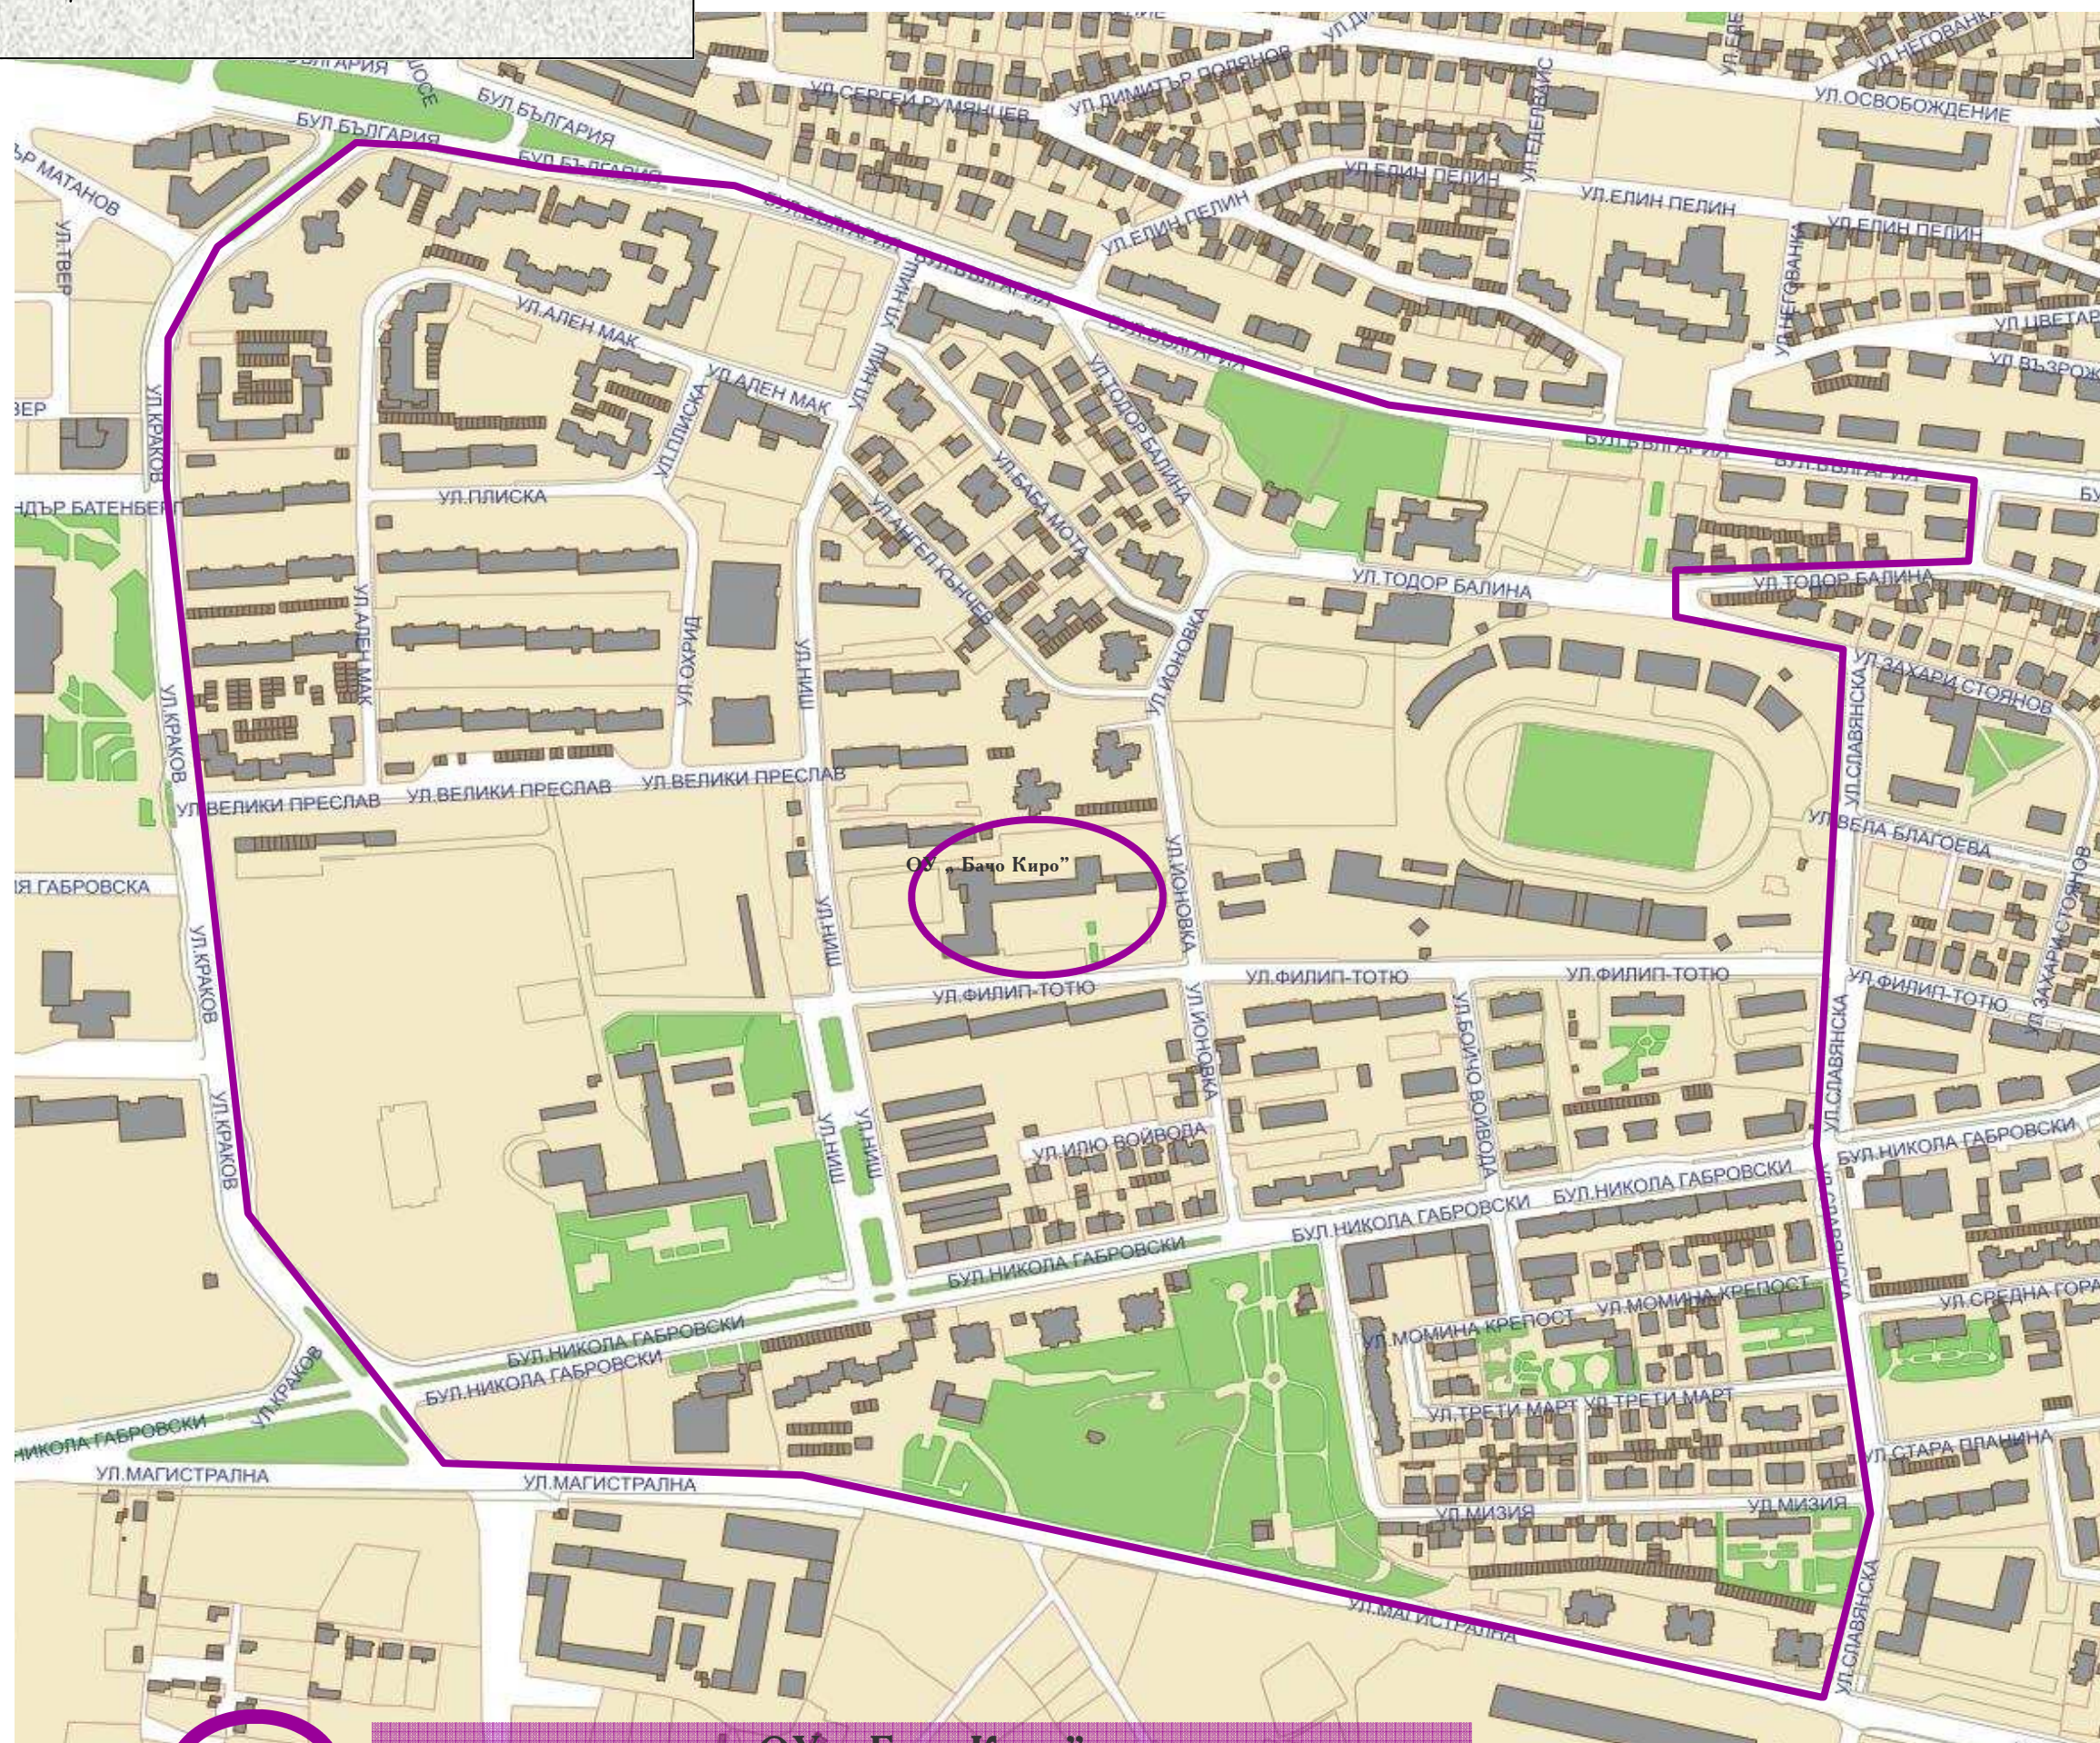

При ситуационни граници на района

Север-ул.Полтава, ул.Беляковско шосе/слънчев дом/,
Изток-ул.Беляковско шосе/слънчев дом/, бул.България-41-45, ул.Краков,
Юг-Пътен възел "Качица", ул.Оборище/ул.Магистрална"/
Запад- ул.Оборище/ул.Магистрална"/

СУ "Емилиян Станев"
Адрес: Велико Търново, ул."Мария Габровска" № 1

**СХЕМА
НА СИСТЕМАТА ЗА ПРИЕМ В ПЪРВИ КЛАС
В УЧИЛИЩАТА НА ТЕРИТОРИЯТА НА ГР.ВЕЛИКО ТЪРНОВО**

При ситуационни граници на района

Север-регулационна граница на гр.В.Т.,
Изток-регулационна граница на гр.В.Т.,
ул.Черни Врѝх, ул.Гео Милев, ул.Мария
Кирова, ул.Цветарска
Юг-бул.България
Запад- ул.Беляковско шосе

ОУ „Петко Р. Славейков“
Адрес: Велико Търново, ул. „Освобождение“ №29

**СХЕМА
НА СИСТЕМАТА ЗА ПРИЕМ В ПЪРВИ КЛАС
В УЧИЛИЩАТА НА ТЕРИТОРИЯТА НА ГР.ВЕЛИКО ТЪРНОВО**

При ситуационни граници на района

Север-бул.България № 15-39
Изток-ул.Тодор Балина, ул.Славянска,
Юг-ул.Магистрална” -от възел Качица до
№ 10
Запад– Пътен възел Качица, ул.Краков

ОУ „ Бачо Киро“
Адрес: Велико Търново, ул. „Филип Тотю“ №20

**СХЕМА
НА СИСТЕМАТА ЗА ПРИЕМ В ПЪРВИ КЛАС
В УЧИЛИЩАТА НА ТЕРИТОРИЯТА НА ГР.ВЕЛИКО ТЪРНОВО**

При ситуационни граници на района

Север-бул.България от 1 до 13, ул.Васил Левски, ул.Независимост
Изток-ул.Дондуков –Корсаков, ул.Александър Пенчев,ул.АлСтамболийски, ул.Христо Ботев
Юг-ул.Магистрална
Запад– ул.Тодор Балина, ул.Славянска