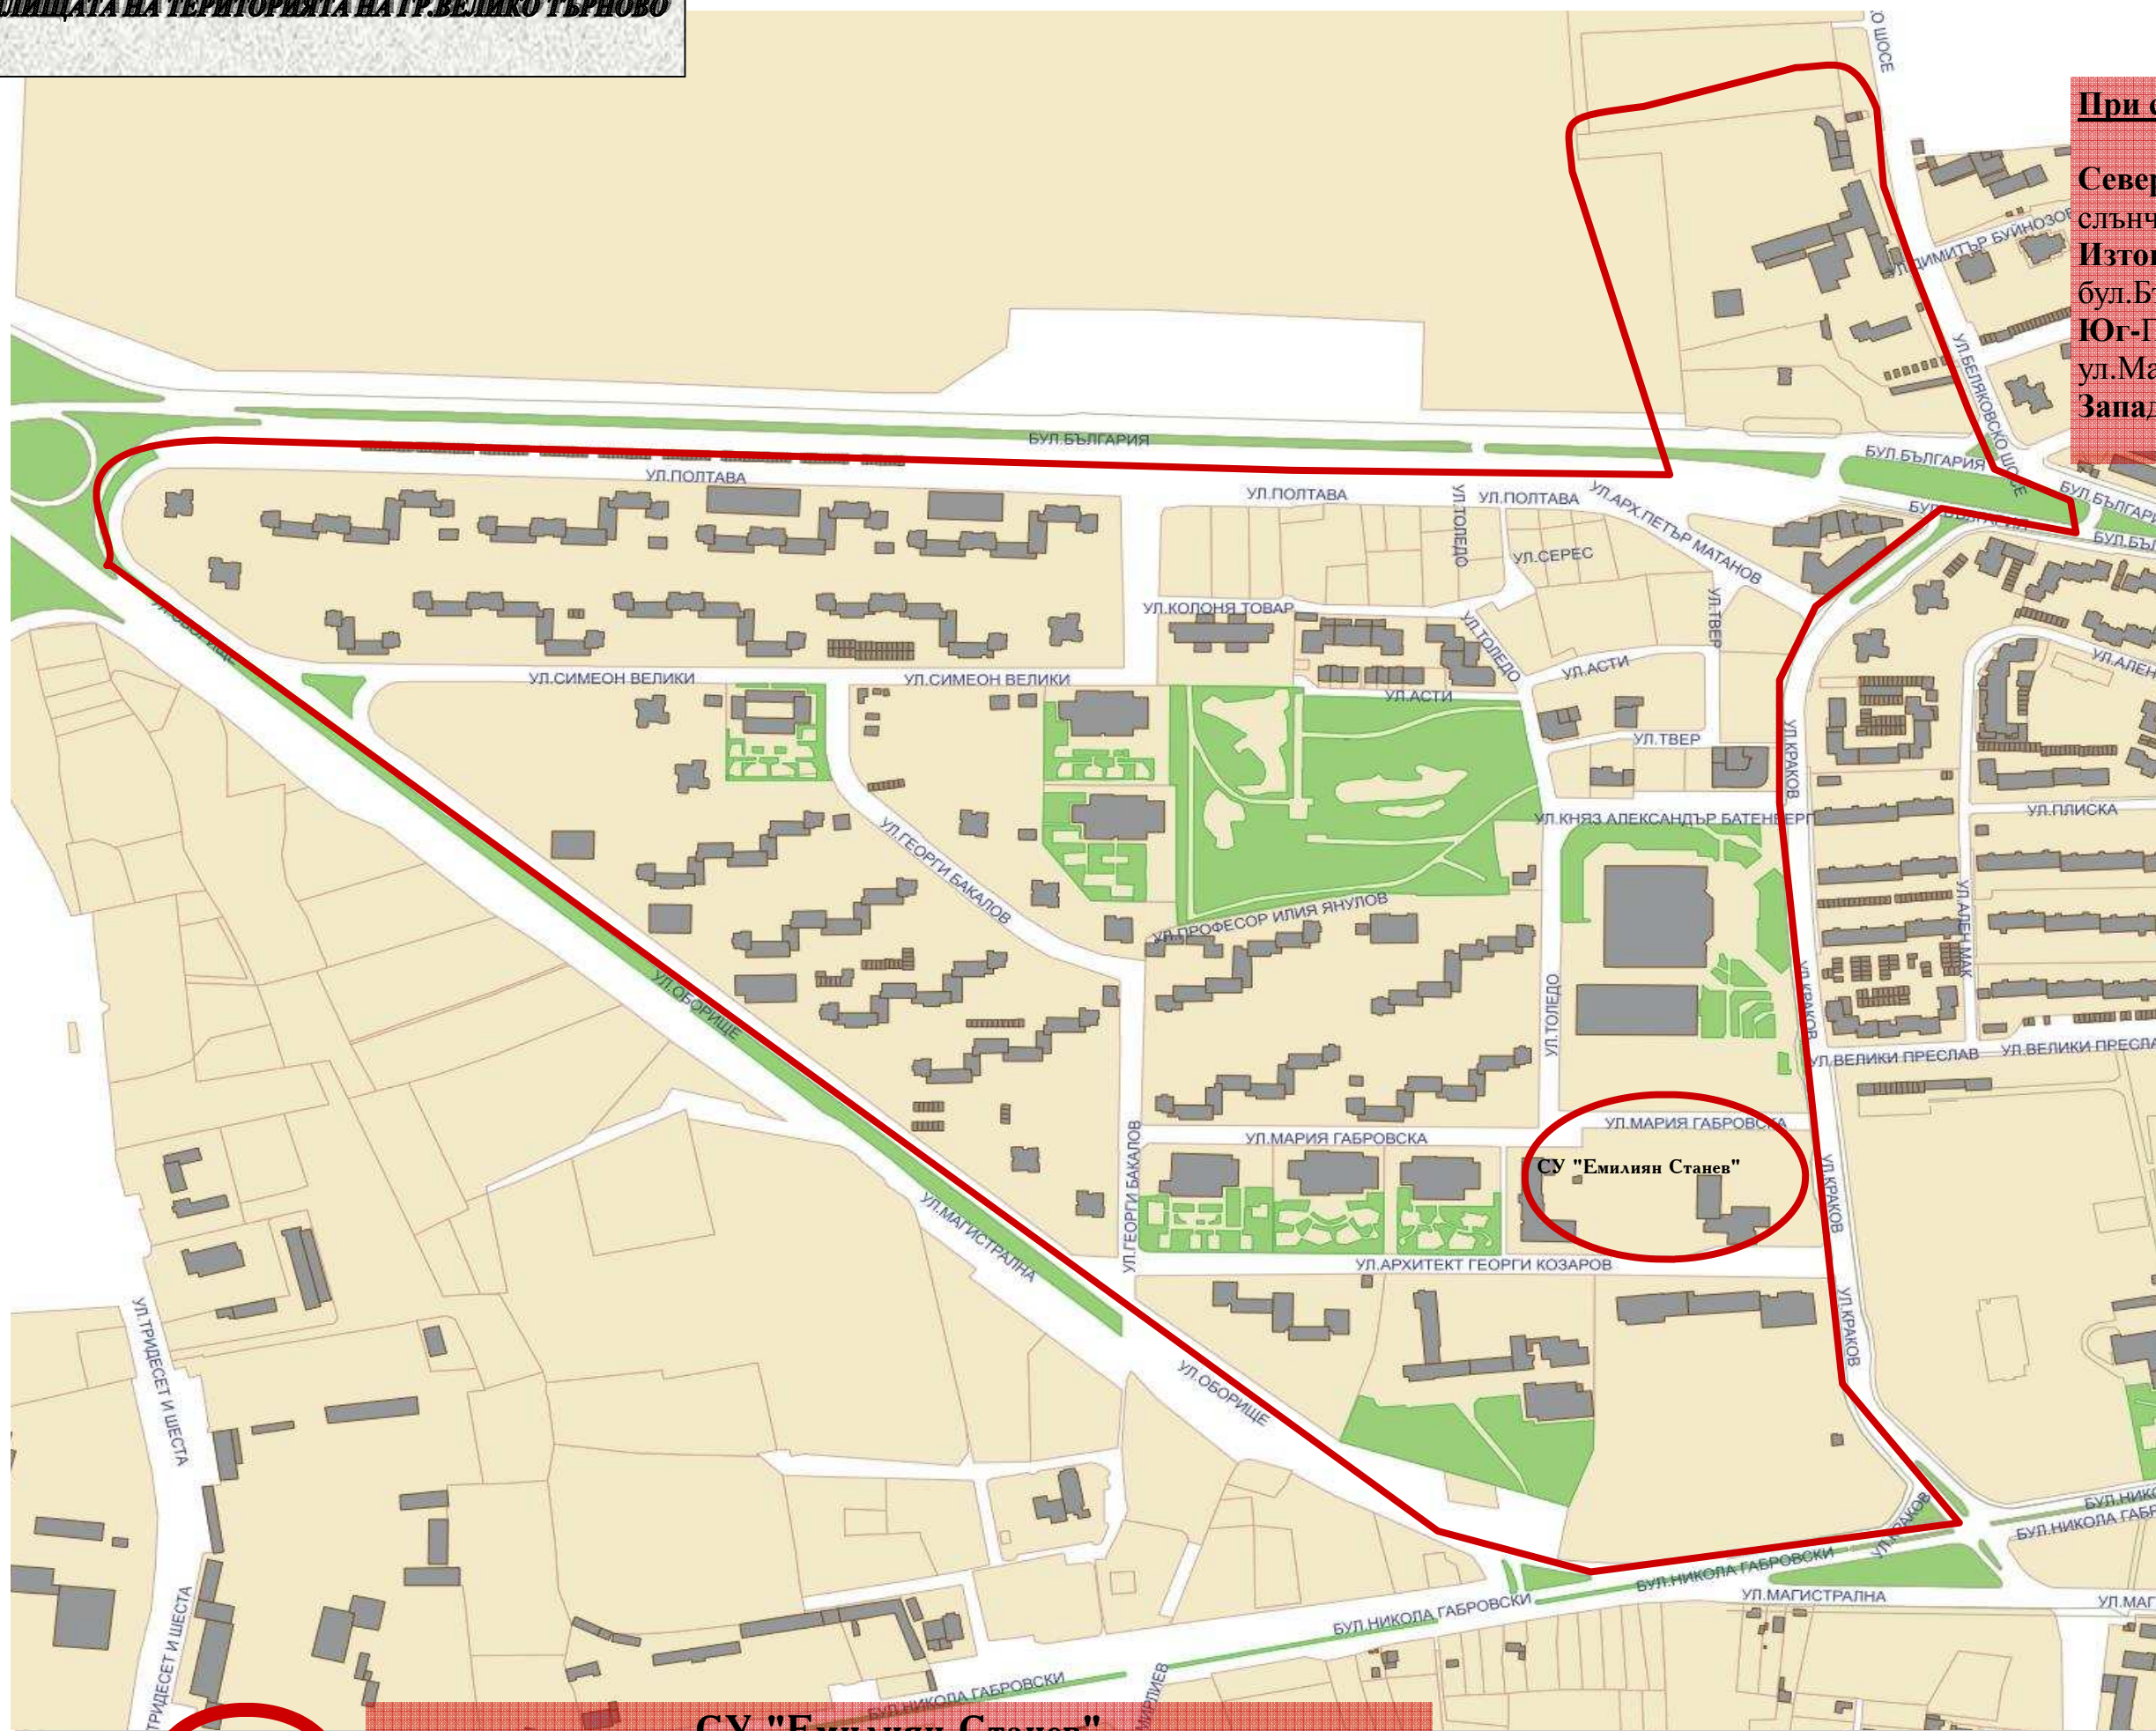

При ситуационни граници на района

Север-ул.Полтава, ул.Беляковско шосе/слънчев дом/,
Изток-ул.Беляковско шосе/слънчев дом/, бул.България-41-45, ул.Краков,
Юг-Пътен възел "Качица", ул.Оборище/ул.Магистрална"/
Запад- ул.Оборище/ул.Магистрална"/

СУ "Емилиян Станев"
Адрес: Велико Търново, ул."Мария Габровска" № 1

**СХЕМА
НА СИСТЕМАТА ЗА ПРИЕМ В ПЪРВИ КЛАС
В УЧИЛИЩАТА НА ТЕРИТОРИЯТА НА ГР.ВЕЛИКО ТЪРНОВО**

При ситуационни граници на района

Север-регулационна граница на гр.В.Т.,
Изток-регулационна граница на гр.В.Т.,
ул.Черни Врѝх, ул.Гео Милев, ул.Мария
Кирова, ул.Цветарска
Юг-бул.България
Запад- ул.Беляковско шосе

ОУ „Петко Р. Славейков“
Адрес: Велико Търново, ул. „Освобождение“ №29

**СХЕМА
НА СИСТЕМАТА ЗА ПРИЕМ В ПЪРВИ КЛАС
В УЧИЛИЩАТА НА ТЕРИТОРИЯТА НА ГР.ВЕЛИКО ТЪРНОВО**

При ситуационни граници на района

Север-бул.България № 15-39
Изток-ул.Тодор Балина, ул.Славянска,
Юг-ул.Магистрална” -от възел Качица до
№ 10
Запад– Пътен възел Качица, ул.Краков

ОУ „ Бачо Киро“
Адрес: Велико Търново, ул. „Филип Тотю“ №20

**СХЕМА
НА СИСТЕМАТА ЗА ПРИЕМ В ПЪРВИ КЛАС
В УЧИЛИЩАТА НА ТЕРИТОРИЯТА НА ГР.ВЕЛИКО ТЪРНОВО**

При ситуационни граници на района

Север-бул.България от 1 до 13, ул.Васил Левски, ул.Независимост
Изток-ул.Дондуков –Корсаков, ул.Александър Пенчев,ул.АлСтамболийски, ул.Христо Ботев
Юг-ул.Магистрална
Запад– ул.Тодор Балина, ул.Славянска