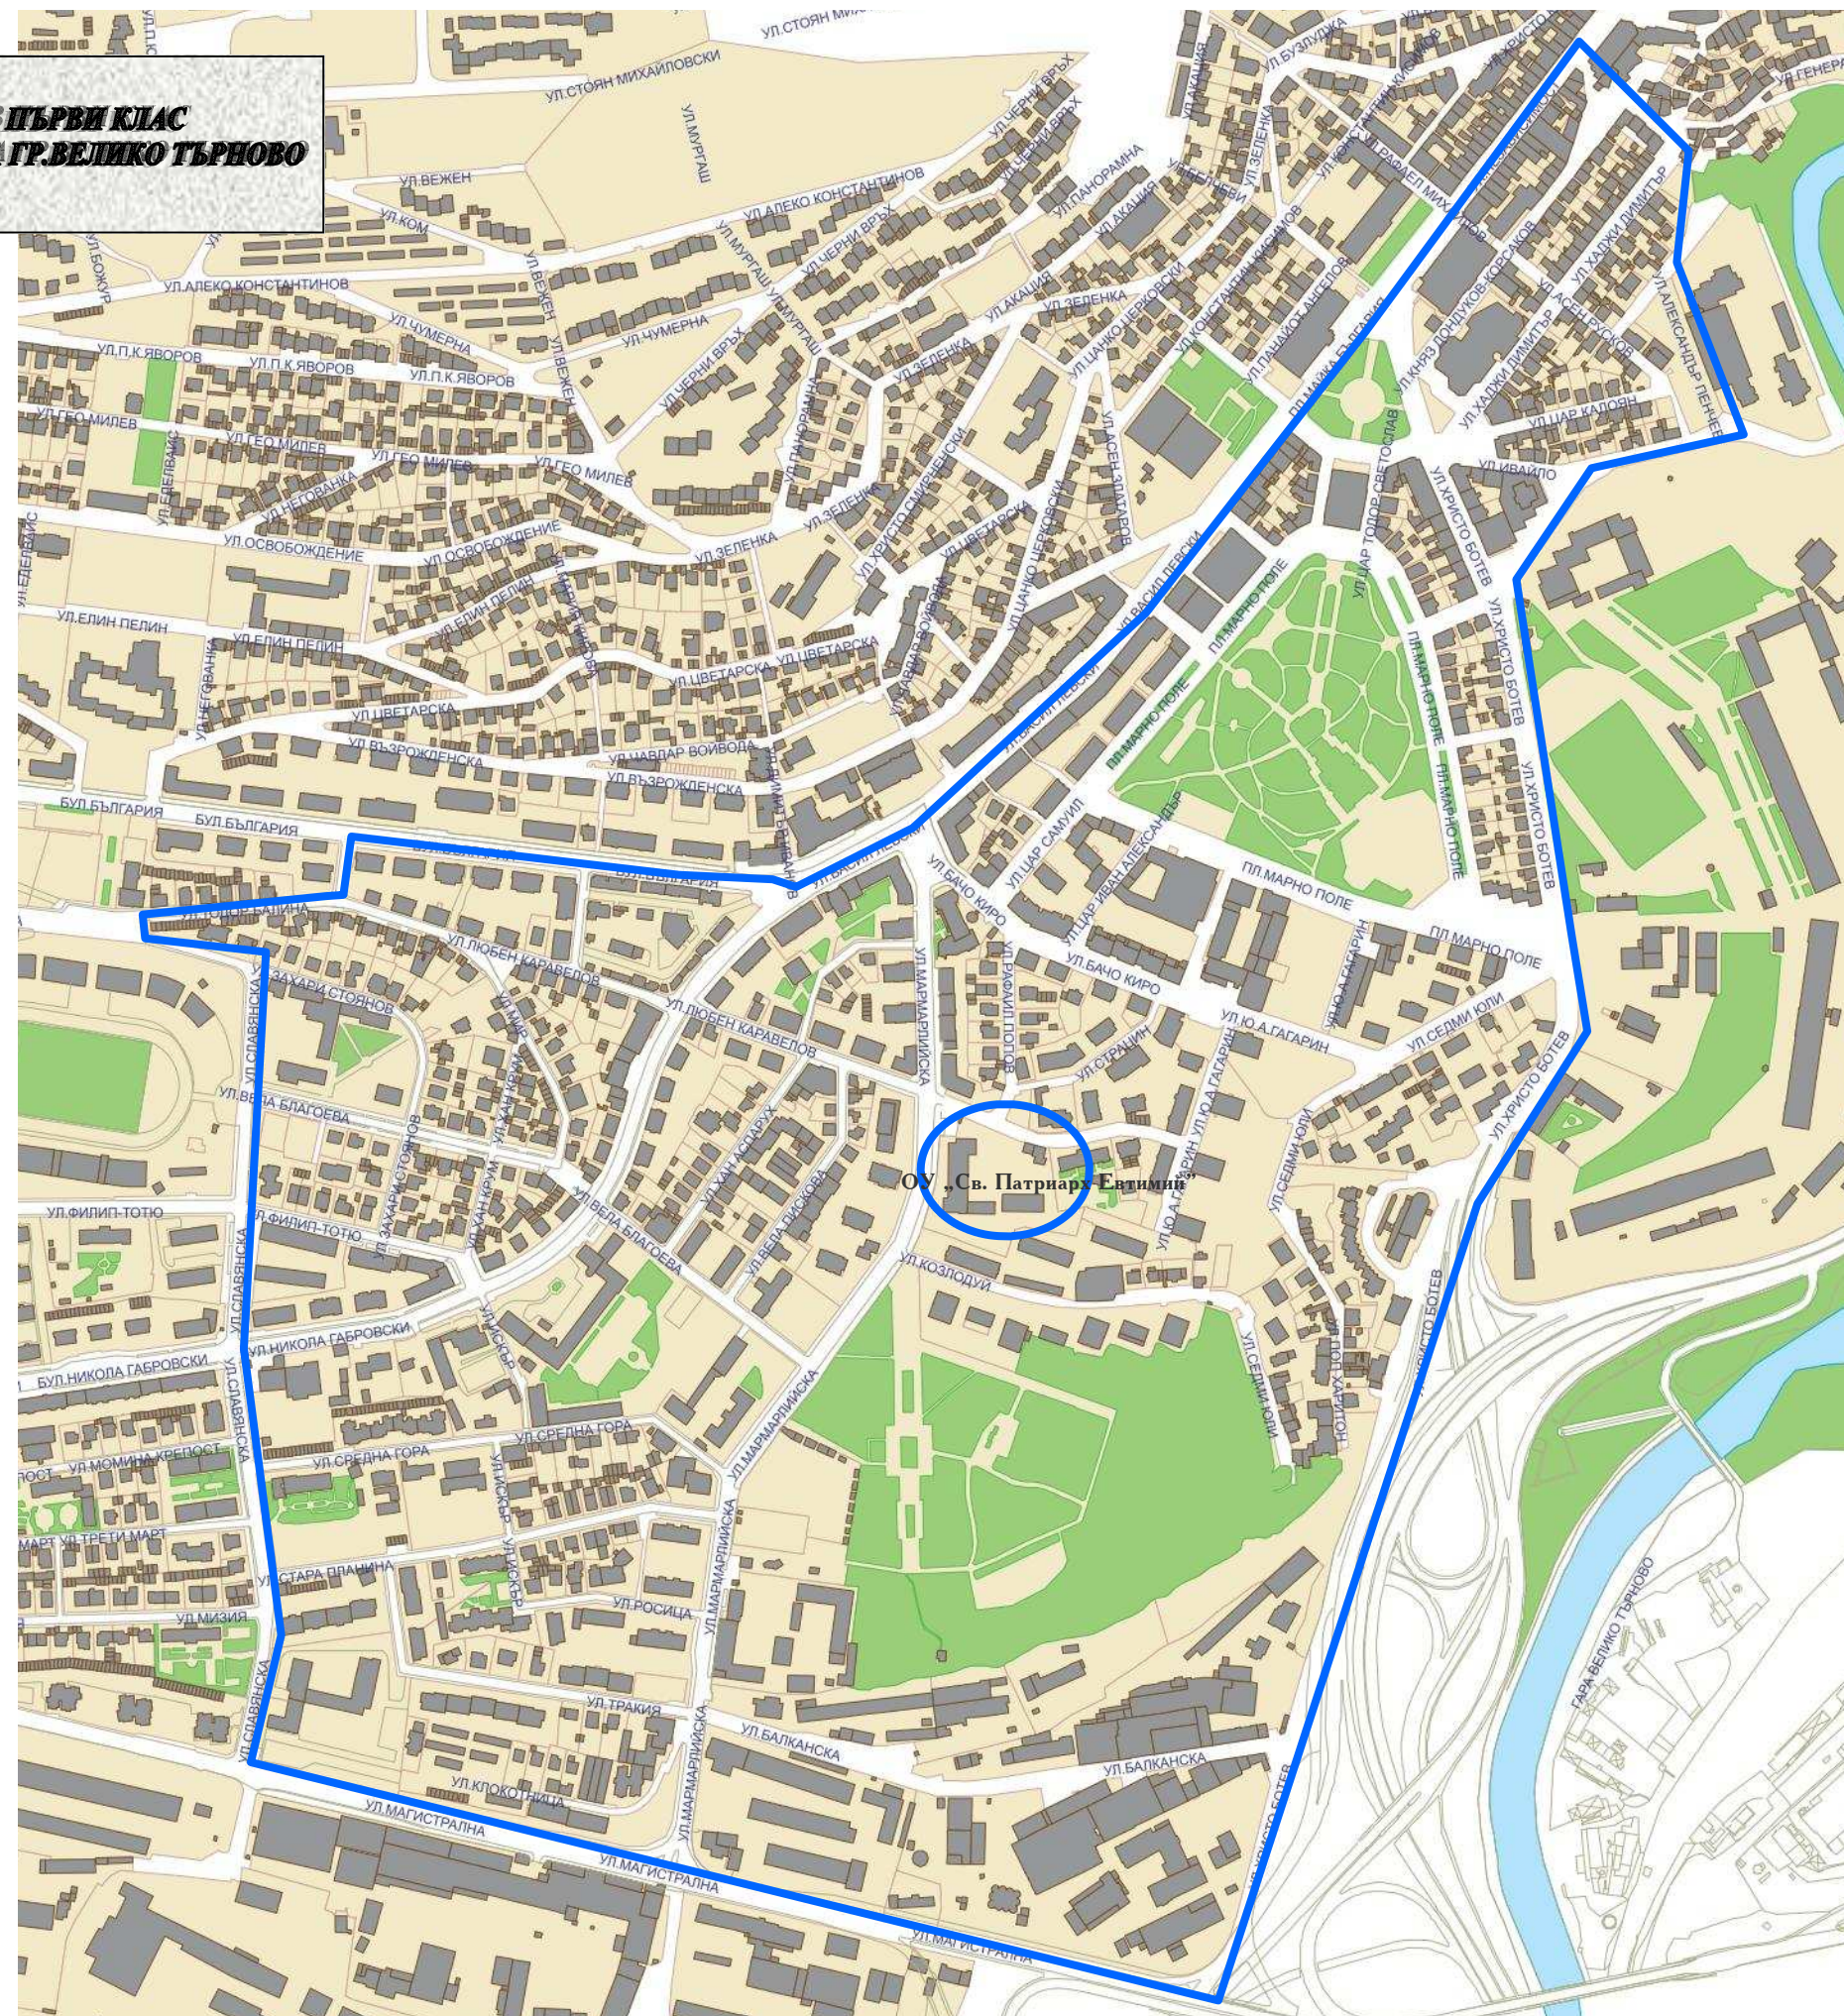

При ситуационни граници на района

Север-ул.Полтава, ул.Беляковско шосе/слънчев дом/,
Изток-ул.Беляковско шосе/слънчев дом/, бул.България-41-45, ул.Краков,
Юг-Пътен възел "Качица", ул.Оборище/ул.Магистрална"/
Запад- ул.Оборище/ул.Магистрална"/

СУ "Емилиян Станев"
Адрес: Велико Търново, ул."Мария Габровска" № 1

**СХЕМА
НА СИСТЕМАТА ЗА ПРИЕМ В ПЪРВИ КЛАС
В УЧИЛИЩАТА НА ТЕРИТОРИЯТА НА ГР.ВЕЛИКО ТЪРНОВО**

При ситуационни граници на района

Север-регулационна граница на гр.В.Т.,
Изток-регулационна граница на гр.В.Т.,
ул.Черни Врѝх, ул.Гео Милев, ул.Мария
Кирова, ул.Цветарска
Юг-бул.България
Запад- ул.Беляковско шосе

ОУ „Петко Р. Славейков“
Адрес: Велико Търново, ул. „Освобождение“ №29

**СХЕМА
НА СИСТЕМАТА ЗА ПРИЕМ В ПЪРВИ КЛАС
В УЧИЛИЩАТА НА ТЕРИТОРИЯТА НА ГР.ВЕЛИКО ТЪРНОВО**

При ситуационни граници на района

Север-бул.България № 15-39
Изток-ул.Тодор Балина, ул.Славянска,
Юг-ул.Магистрална” -от възел Качица до
№ 10
Запад– Пътен възел Качица, ул.Краков

ОУ „ Бачо Киро“
Адрес: Велико Търново, ул. „Филип Тотю“ №20

**СХЕМА
НА СИСТЕМАТА ЗА ПРИЕМ В ПЪРВИ КЛАС
В УЧИЛИЩАТА НА ТЕРИТОРИЯТА НА ГР.ВЕЛИКО ТЪРНОВО**

При ситуационни граници на района

Север-бул.България от 1 до 13, ул.Васил Левски, ул.Независимост
Изток-ул.Дондуков –Корсаков, ул.Александър Пенчев,ул.АлСтамболийски, ул.Христо Ботев
Юг-ул.Магистрална
Запад– ул.Тодор Балина, ул.Славянска