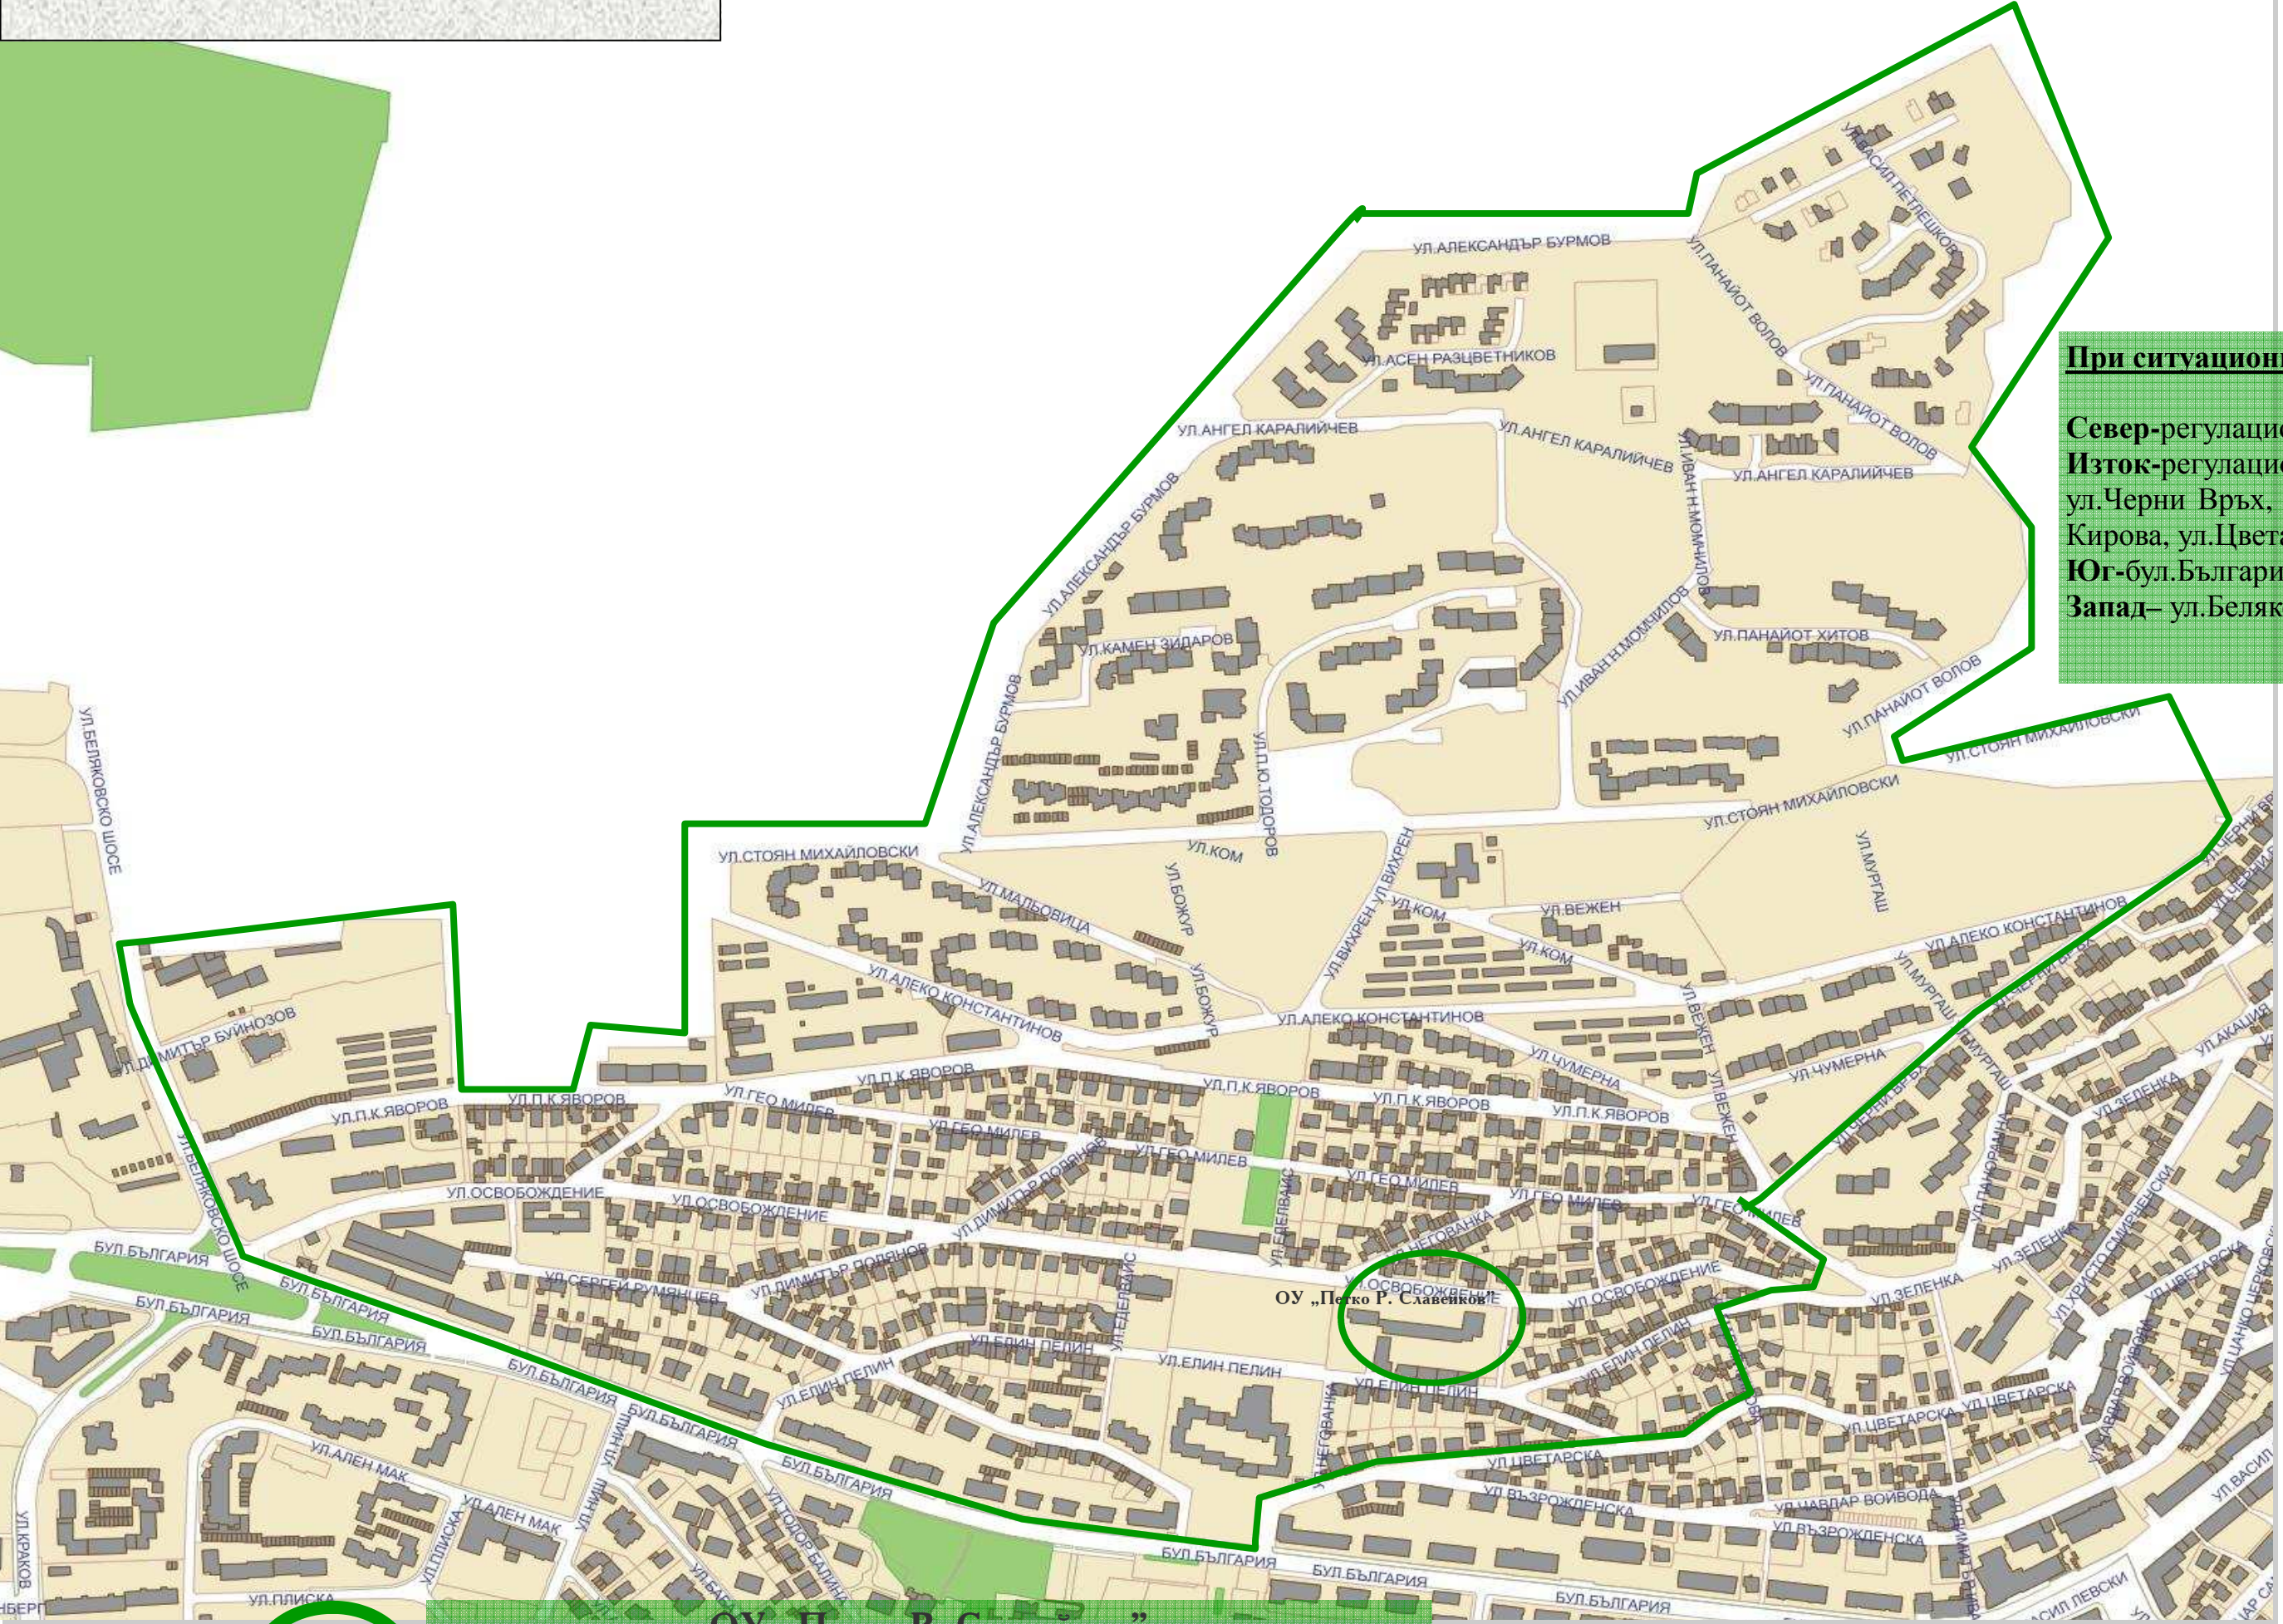

При ситуационни граници на района

Север-ул.Полтава, ул.Беляковско шосе/слънчев дом/,
Изток-ул.Беляковско шосе/слънчев дом/, бул.България-41-45, ул.Краков,
Юг-Пътен възел "Качица", ул.Оборище/ул.Магистрална"/
Запад- ул.Оборище/ул.Магистрална"/

СУ "Емилиян Станев"
Адрес: Велико Търново, ул."Мария Габровска" № 1

**СХЕМА
НА СИСТЕМАТА ЗА ПРИЕМ В ПЪРВИ КЛАС
В УЧИЛИЩАТА НА ТЕРИТОРИЯТА НА ГР.ВЕЛИКО ТЪРНОВО**

При ситуационни граници на района

Север-регулационна граница на гр.В.Т.,
Изток-регулационна граница на гр.В.Т.,
ул.Черни Врѝх, ул.Гео Милев, ул.Мария
Кирова, ул.Цветарска
Юг-бул.България
Запад- ул.Беляковско шосе

ОУ „Петко Р. Славейков“
Адрес: Велико Търново, ул. „Освобождение“ №29

**СХЕМА
НА СИСТЕМАТА ЗА ПРИЕМ В ПЪРВИ КЛАС
В УЧИЛИЩАТА НА ТЕРИТОРИЯТА НА ГР.ВЕЛИКО ТЪРНОВО**

При ситуационни граници на района

Север-бул.България № 15-39
Изток-ул.Тодор Балина, ул.Славянска,
Юг-ул.Магистрална” -от възел Качица до
№ 10
Запад– Пътен възел Качица, ул.Краков

ОУ „ Бачо Киро“
Адрес: Велико Търново, ул. „Филип Тотю“ №20

**СХЕМА
НА СИСТЕМАТА ЗА ПРИЕМ В ПЪРВИ КЛАС
В УЧИЛИЩАТА НА ТЕРИТОРИЯТА НА ГР.ВЕЛИКО ТЪРНОВО**

При ситуационни граници на района

Север-бул.България от 1 до 13, ул.Васил Левски, ул.Независимост
Изток-ул.Дондуков –Корсаков, ул.Александър Пенчев,ул.АлСтамболийски, ул.Христо Ботев
Юг-ул.Магистрална
Запад– ул.Тодор Балина, ул.Славянска