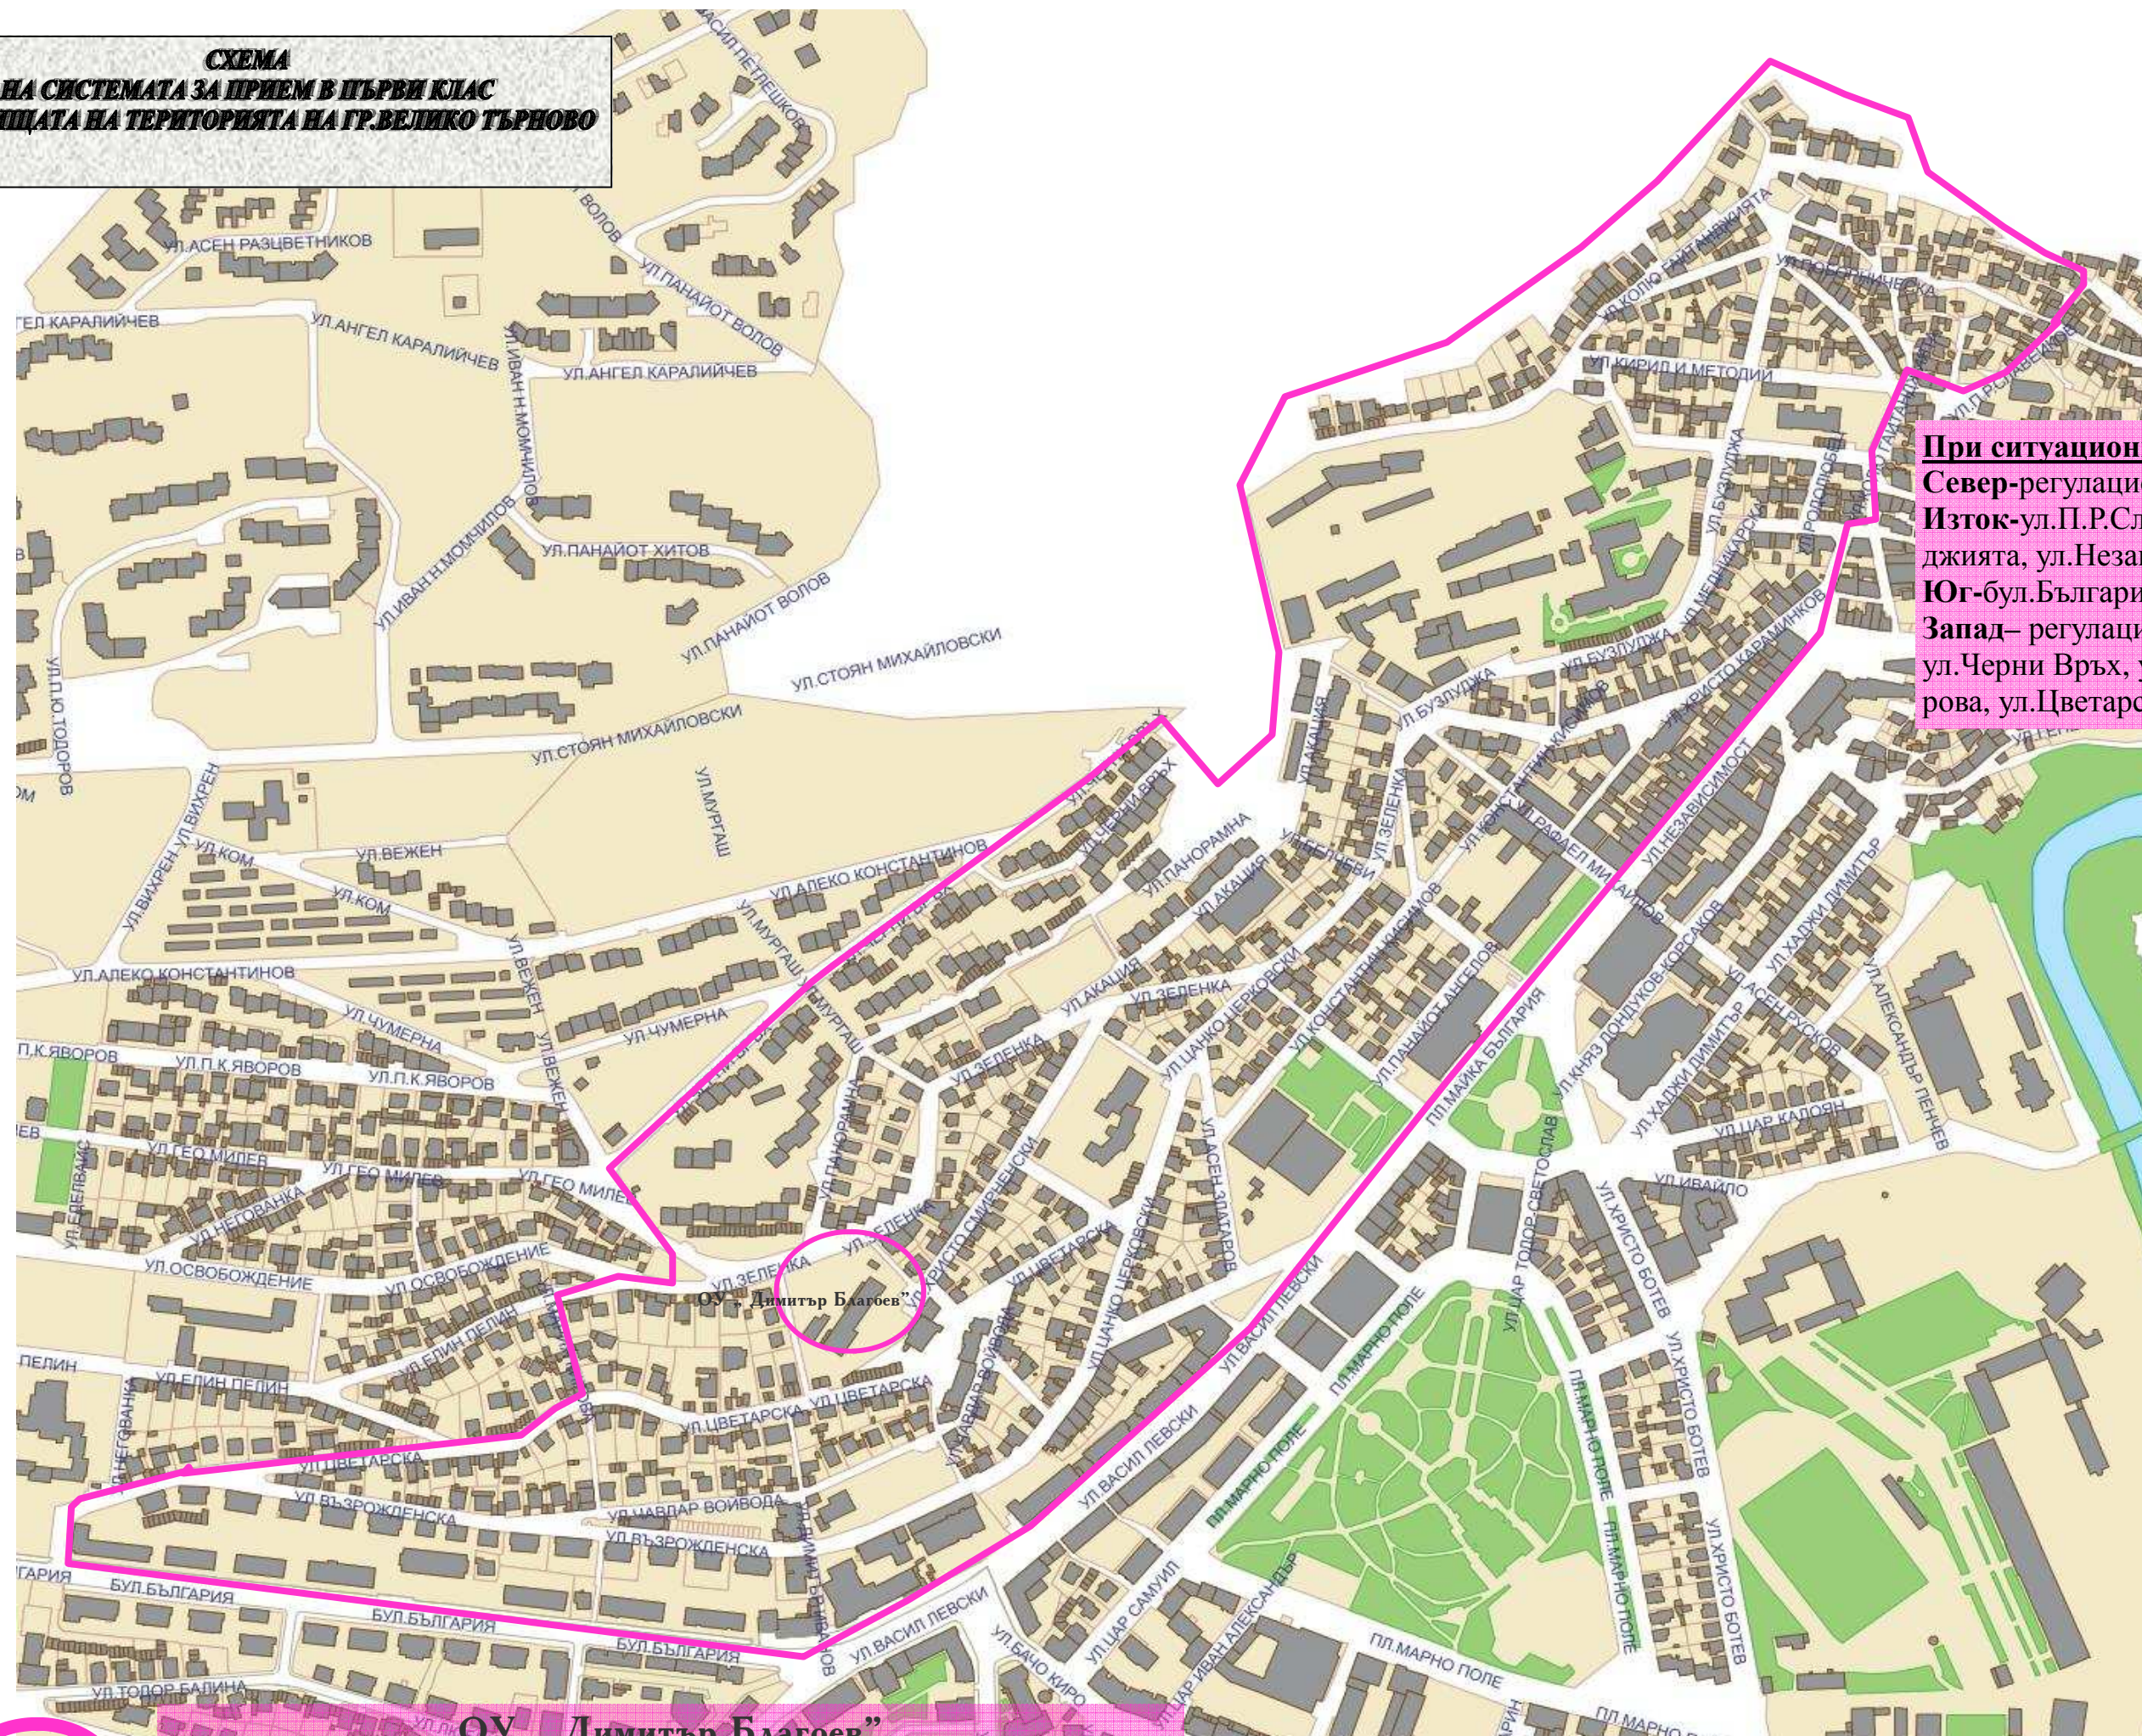

При ситуационни граници на района

Север-ул.Полтава, ул.Беляковско шосе/слънчев дом/,
Изток-ул.Беляковско шосе/слънчев дом/, бул.България-41-45, ул.Краков,
Юг-Пътен възел "Качица", ул.Оборище/ул.Магистрална"/
Запад- ул.Оборище/ул.Магистрална"/

СУ "Емилиян Станев"
Адрес: Велико Търново, ул."Мария Габровска" № 1

**СХЕМА
НА СИСТЕМАТА ЗА ПРИЕМ В ПЪРВИ КЛАС
В УЧИЛИЩАТА НА ТЕРИТОРИЯТА НА ГР.ВЕЛИКО ТЪРНОВО**

При ситуационни граници на района

Север-регулационна граница на гр.В.Т.,
Изток-регулационна граница на гр.В.Т.,
ул.Черни Врѝх, ул.Гео Милев, ул.Мария
Кирова, ул.Цветарска
Юг-бул.България
Запад- ул.Беляковско шосе

ОУ „ Бачо Киро“
Адрес: Велико Търново, ул. „Филип Тотю“ №20

**СХЕМА
НА СИСТЕМАТА ЗА ПРИЕМ В ПЪРВИ КЛАС
В УЧИЛИЩАТА НА ТЕРИТОРИЯТА НА ГР.ВЕЛИКО ТЪРНОВО**

При ситуационни граници на района

Север-бул.България от 1 до 13, ул.Васил Левски, ул.Независимост
Изток-ул.Дондуков –Корсаков, ул.Александър Пенчев,ул.АлСтамболийски, ул.Христо Ботев
Юг-ул.Магистрална
Запад– ул.Тодор Балина, ул.Славянска

**ОУ „Св. Патриарх Евтимий“
Адрес: Велико Търново, ул. „Мармарлийска“ №13**

**СХЕМА
НА СИСТЕМАТА ЗА ПРИЕМ В ПЪРВИ КЛАС
В УЧИЛИЩАТА НА ТЕРИТОРИЯТА НА ГР.ВЕЛИКО ТЪРНОВО**

При ситуационни граници на района Север-регулационна граница на гр.В.Т., Изток-ул.П.Р.Славейков, ул.Колю Гайтанджията, ул.Независимост, ул.Васил Левски, Юг-бул.България до 22 Запад– регулационна граница на гр.В.Т., ул.Черни Врѳх, ул.Зеленка, ул.Мария Кирова, ул.Цветарска